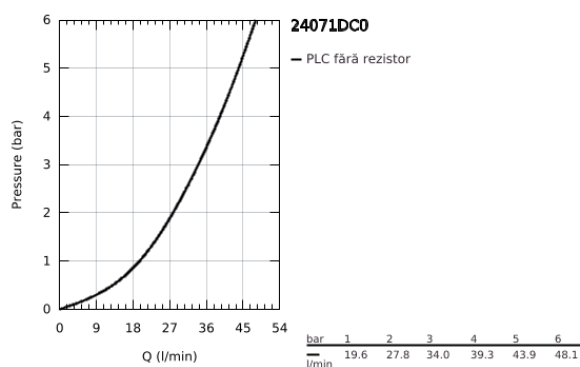

24 071 DC0 ALLURE BRILLIANT BATERIE DUȘ MONOCOMANDĂ

DESCRIEREA PRODUSULUI

- Colour: supersteel
- set pentru instalarea finală a codului GROHE Rapido SmartBox (35 600/35 604)
- cartuș ceramic de 46 mm cu GROHE SilkMove
- finisaj GROHE LongLife
- rozetă cu element de etanșare a arborelui și fixare mascată GROHE FastFixation
- mască metalică, ajustabilă 6° retroactiv
- mâner din metal
- flow performance: outlet B or C = 30 l/min
- fără set de preinstalare