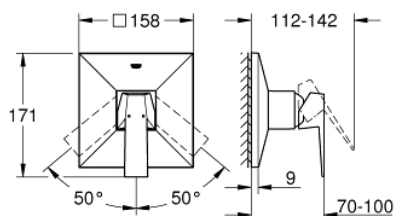

24 071 DC0 ALLURE BRILLIANT BATERIE DUȘ MONOCOMANDĂ

DESCRIEREA PRODUSULUI

- Colour: supersteel
- set pentru instalarea finală a codului GROHE Rapido SmartBox (35 600/35 604)
- cartuș ceramic de 46 mm cu GROHE SilkMove
- finisaj GROHE LongLife
- rozetă cu element de etanșare a arborelui și fixare mascată GROHE FastFixation
- mască metalică, ajustabilă 6° retroactiv
- mâner din metal
- flow performance: outlet B or C = 30 l/min
- fără set de preinstalare

24 071 DC0 ALLURE BRILLIANT BATERIE DUȘ MONOCOMANDĂ

PIESE DE SCHIMB , iulie 2017 – now

- 1: Braț (Spare part-nr. 46804DC0)
 - 2: Șild (Spare part-nr. 48437DC0)
 - 3: placă portantă (Spare part-nr. 48441000)
 - 4: capac (Spare part-nr. 46784DC0)
 - 5: Cartuș (Spare part-nr. 46048000)
 - 6: etanșare (Spare part-nr. 48360000)
 - 7: Limitator de temperatură (Spare part-nr. 46375000)*
 - 8: Universal extension set single-lever mixers, 25 mm (Spare part-nr. 14056000)*
 - 9: Universal extension set single-lever mixers, 50 mm (Spare part-nr. 14057000)*
- * Optional accessories