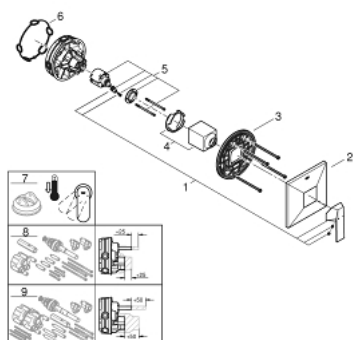

24 071 DC0 ALLURE BRILLIANT BATERIE DUȘ MONOCOMANDĂ

DESCRIEREA PRODUSULUI

- Colour: supersteel
- set pentru instalarea finală a codului GROHE Rapido SmartBox (35 600/35 604)
- cartuș ceramic de 46 mm cu GROHE SilkMove
- finisaj GROHE LongLife
- rozetă cu element de etanșare a arborelui și fixare mascată GROHE FastFixation
- mască metalică, ajustabilă 6° retroactiv
- mâner din metal
- flow performance: outlet B or C = 30 l/min
- fără set de preinstalare

24 071 DC0 ALLURE BRILLIANT BATERIE DUȘ MONOCOMANDĂ

PIESE DE SCHIMB , iulie 2017 – now

- 1: Braț (Spare part-nr. 46804DC0)
 - 2: Șild (Spare part-nr. 48437DC0)
 - 3: placă portantă (Spare part-nr. 48441000)
 - 4: capac (Spare part-nr. 46784DC0)
 - 5: Cartuș (Spare part-nr. 46048000)
 - 6: etanșare (Spare part-nr. 48360000)
 - 7: Limitator de temperatură (Spare part-nr. 46375000)*
 - 8: Universal extension set single-lever mixers, 25 mm (Spare part-nr. 14056000)*
 - 9: Universal extension set single-lever mixers, 50 mm (Spare part-nr. 14057000)*
- * Optional accessories