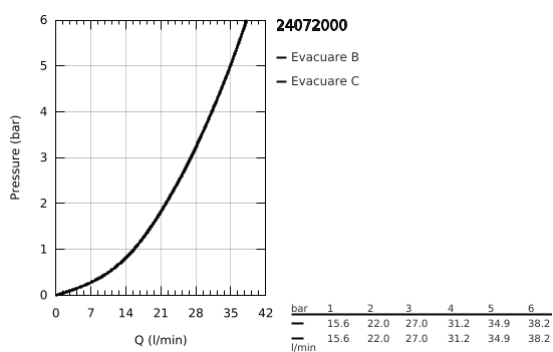

24 072 000 ALLURE BRILLIANT BATERIE MONOCOMANDĂ CU DIVERTOR CU DOUĂ CĂI

DESCRIEREA PRODUSULUI

- Colour: cromat
- set pentru instalarea finală a codului GROHE Rapido SmartBox (35 600/35 604)
- cartuş ceramic de 46 mm cu GROHE SilkMove
- suprafață GROHE LongLife
- rozetă cu element de etanșare a arborelui și fixare mascată GROHE FastFixation
- mască metalică, ajustabilă 6° retroactiv
- mâner din metal
- automatic 2-way diverter
- performanță debit: ieșire B = 27 l/min, ieșire C = 27 l/min
- fără set de preinstalare

24 072 000 ALLURE BRILLIANT BATERIE MONOCOMANDĂ CU DIVERTOR CU DOUĂ CĂI

PIESE DE SCHIMB , iulie 2017 – now

- 1: Braț (Spare part-nr. 46804000)
 - 2: Șild (Spare part-nr. 48437000)
 - 3: placă portantă (Spare part-nr. 48438000)
 - 4: capac (Spare part-nr. 46784000)
 - 5: Comutator (Spare part-nr. 48442000)
 - 6: Cartuș (Spare part-nr. 46048000)
 - 7: Ventil de reținere (Spare part-nr. 49085000)
 - 8: etanșare (Spare part-nr. 48360000)
 - 9: Limitator de temperatură (Spare part-nr. 46375000)*
 - 10: Dispozitiv de siguranță împotriva refluxului (EN1717) (Spare part-nr. 14055000)*
 - 11: Universal extension set single-lever mixers, 25 mm (Spare part-nr. 14056000)*
 - 12: Comutator (Spare part-nr. 48444000)*
 - 13: Universal extension set single-lever mixers, 50 mm (Spare part-nr. 14057000)*
 - 14: Comutator (Spare part-nr. 48445000)*
- * Optional accessories