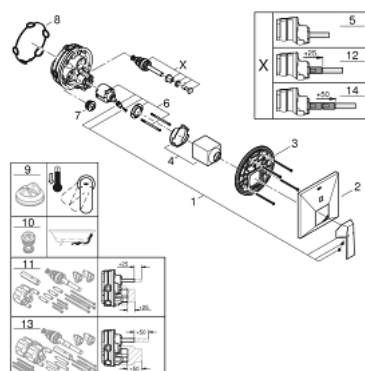

24 072 000 ALLURE BRILLIANT BATERIE MONOCOMANDĂ CU DIVERTOR CU DOUĂ CĂI

DESCRIEREA PRODUSULUI

- Colour: cromat
- set pentru instalarea finală a codului GROHE Rapido SmartBox (35 600/35 604)
- cartuş ceramic de 46 mm cu GROHE SilkMove
- suprafață GROHE LongLife
- rozetă cu element de etanșare a arborelui și fixare mascată GROHE FastFixation
- mască metalică, ajustabilă 6° retroactiv
- mâner din metal
- automatic 2-way diverter
- performanță debit: ieșire B = 27 l/min, ieșire C = 27 l/min
- fără set de preinstalare

24 072 000 ALLURE BRILLIANT BATERIE MONOCOMANDĂ CU DIVERTOR CU DOUĂ CĂI

PIESE DE SCHIMB , iulie 2017 – now

- 1: Braț (Spare part-nr. 46804000)
 - 2: Șild (Spare part-nr. 48437000)
 - 3: placă portantă (Spare part-nr. 48438000)
 - 4: capac (Spare part-nr. 46784000)
 - 5: Comutator (Spare part-nr. 48442000)
 - 6: Cartuș (Spare part-nr. 46048000)
 - 7: Ventil de reținere (Spare part-nr. 49085000)
 - 8: etanșare (Spare part-nr. 48360000)
 - 9: Limitator de temperatură (Spare part-nr. 46375000)*
 - 10: Dispozitiv de siguranță împotriva refluxului (EN1717) (Spare part-nr. 14055000)*
 - 11: Universal extension set single-lever mixers, 25 mm (Spare part-nr. 14056000)*
 - 12: Comutator (Spare part-nr. 48444000)*
 - 13: Universal extension set single-lever mixers, 50 mm (Spare part-nr. 14057000)*
 - 14: Comutator (Spare part-nr. 48445000)*
- * Optional accessories