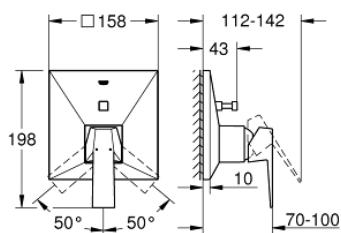

24 072 000 ALLURE BRILLIANT BATERIE MONOCOMANDĂ CU DIVERTOR CU DOUĂ CĂI

DESCRIEREA PRODUSULUI

- Colour: cromat
- set pentru instalarea finală a codului GROHE Rapido SmartBox (35 600/35 604)
- cartuş ceramic de 46 mm cu GROHE SilkMove
- suprafață GROHE LongLife
- rozetă cu element de etanșare a arborelui și fixare mascată GROHE FastFixation
- mască metalică, ajustabilă 6° retroactiv
- mâner din metal
- automatic 2-way diverter
- performanță debit: ieșire B = 27 l/min, ieșire C = 27 l/min
- fără set de preinstalare

24 072 000 ALLURE BRILLIANT BATERIE MONOCOMANDĂ CU DIVERTOR CU DOUĂ CĂI

PIESE DE SCHIMB , iulie 2017 – now

- 1: Braț (Spare part-nr. 46804000)
 - 2: Șild (Spare part-nr. 48437000)
 - 3: placă portantă (Spare part-nr. 48438000)
 - 4: capac (Spare part-nr. 46784000)
 - 5: Comutator (Spare part-nr. 48442000)
 - 6: Cartuș (Spare part-nr. 46048000)
 - 7: Ventil de reținere (Spare part-nr. 49085000)
 - 8: etanșare (Spare part-nr. 48360000)
 - 9: Limitator de temperatură (Spare part-nr. 46375000)*
 - 10: Dispozitiv de siguranță împotriva refluxului (EN1717) (Spare part-nr. 14055000)*
 - 11: Universal extension set single-lever mixers, 25 mm (Spare part-nr. 14056000)*
 - 12: Comutator (Spare part-nr. 48444000)*
 - 13: Universal extension set single-lever mixers, 50 mm (Spare part-nr. 14057000)*
 - 14: Comutator (Spare part-nr. 48445000)*
- * Optional accessories