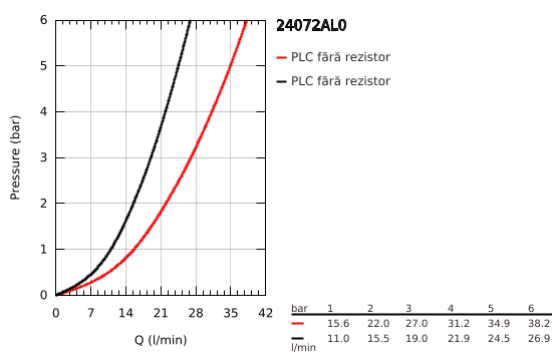

24 072 AL0 ALLURE BRILLIANT BATERIE MONOCOMANDĂ CU DIVERTOR CU DOUĂ CĂI

DESCRIEREA PRODUSULUI

- Colour: brushed hard graphite
- set pentru instalarea finală a codului GROHE Rapido SmartBox (35 600/35 604)
- cartuş ceramic de 46 mm cu GROHE SilkMove
- finisaj GROHE LongLife
- rozetă cu element de etanşare a arborelui și fixare mascată GROHE FastFixation
- mască metalică, ajustabilă 6° retroactiv
- mâner din metal
- automatic 2-way diverter
- performanță debit: ieșire B = 27 l/min, ieșire C = 27 l/min
- fără set de preinstalare

24 072 AL0 ALLURE BRILLIANT BATERIE MONOCOMANDĂ CU DIVERTOR CU DOUĂ CĂI

PIESE DE SCHIMB , iulie 2017 – now

- 1: Braț (Spare part-nr. 46804AL0)
 - 2: Șild (Spare part-nr. 48437AL0)
 - 3: placă portantă (Spare part-nr. 48438000)
 - 4: capac (Spare part-nr. 46784AL0)
 - 5: Comutator (Spare part-nr. 48442AL0)
 - 6: Cartuș (Spare part-nr. 46048000)
 - 7: Ventil de reținere (Spare part-nr. 49085000)
 - 8: etanșare (Spare part-nr. 48360000)
 - 9: Limitator de temperatură (Spare part-nr. 46375000)*
 - 10: Dispozitiv de siguranță împotriva refluxului (EN1717) (Spare part-nr. 14055000)*
 - 11: Universal extension set single-lever mixers, 25 mm (Spare part-nr. 14056000)*
 - 12: Comutator (Spare part-nr. 48444AL0)*
 - 13: Universal extension set single-lever mixers, 50 mm (Spare part-nr. 14057000)*
 - 14: Comutator (Spare part-nr. 48445AL0)*
- * Optional accessories