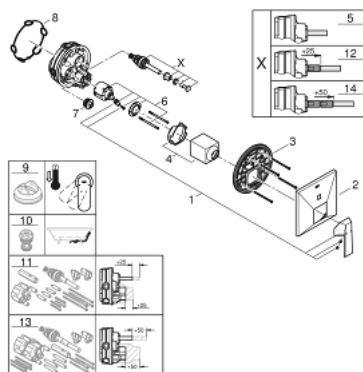

24 072 AL0 ALLURE BRILLIANT BATERIE MONOCOMANDĂ CU DIVERTOR CU DOUĂ CĂI

DESCRIEREA PRODUSULUI

- Colour: brushed hard graphite
- set pentru instalarea finală a codului GROHE Rapido SmartBox (35 600/35 604)
- cartuş ceramic de 46 mm cu GROHE SilkMove
- finisaj GROHE LongLife
- rozetă cu element de etanşare a arborelui și fixare mascată GROHE FastFixation
- mască metalică, ajustabilă 6° retroactiv
- mâner din metal
- automatic 2-way diverter
- performanță debit: ieșire B = 27 l/min, ieșire C = 27 l/min
- fără set de preinstalare

24 072 AL0 ALLURE BRILLIANT BATERIE MONOCOMANDĂ CU DIVERTOR CU DOUĂ CĂI

PIESE DE SCHIMB , iulie 2017 – now

- 1: Braț (Spare part-nr. 46804AL0)
 - 2: Șild (Spare part-nr. 48437AL0)
 - 3: placă portantă (Spare part-nr. 48438000)
 - 4: capac (Spare part-nr. 46784AL0)
 - 5: Comutator (Spare part-nr. 48442AL0)
 - 6: Cartuș (Spare part-nr. 46048000)
 - 7: Ventil de reținere (Spare part-nr. 49085000)
 - 8: etanșare (Spare part-nr. 48360000)
 - 9: Limitator de temperatură (Spare part-nr. 46375000)*
 - 10: Dispozitiv de siguranță împotriva refluxului (EN1717) (Spare part-nr. 14055000)*
 - 11: Universal extension set single-lever mixers, 25 mm (Spare part-nr. 14056000)*
 - 12: Comutator (Spare part-nr. 48444AL0)*
 - 13: Universal extension set single-lever mixers, 50 mm (Spare part-nr. 14057000)*
 - 14: Comutator (Spare part-nr. 48445AL0)*
- * Optional accessories