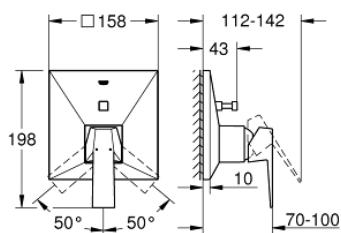

24 072 AL0 ALLURE BRILLIANT BATERIE MONOCOMANDĂ CU DIVERTOR CU DOUĂ CĂI

DESCRIEREA PRODUSULUI

- Colour: brushed hard graphite
- set pentru instalarea finală a codului GROHE Rapido SmartBox (35 600/35 604)
- cartuş ceramic de 46 mm cu GROHE SilkMove
- finisaj GROHE LongLife
- rozetă cu element de etanşare a arborelui și fixare mascată GROHE FastFixation
- mască metalică, ajustabilă 6° retroactiv
- mâner din metal
- automatic 2-way diverter
- performanță debit: ieșire B = 27 l/min, ieșire C = 27 l/min
- fără set de preinstalare

24 072 AL0 ALLURE BRILLIANT BATERIE MONOCOMANDĂ CU DIVERTOR CU DOUĂ CĂI

PIESE DE SCHIMB , iulie 2017 – now

- 1: Braț (Spare part-nr. 46804AL0)
 - 2: Șild (Spare part-nr. 48437AL0)
 - 3: placă portantă (Spare part-nr. 48438000)
 - 4: capac (Spare part-nr. 46784AL0)
 - 5: Comutator (Spare part-nr. 48442AL0)
 - 6: Cartuș (Spare part-nr. 46048000)
 - 7: Ventil de reținere (Spare part-nr. 49085000)
 - 8: etanșare (Spare part-nr. 48360000)
 - 9: Limitator de temperatură (Spare part-nr. 46375000)*
 - 10: Dispozitiv de siguranță împotriva refluxului (EN1717) (Spare part-nr. 14055000)*
 - 11: Universal extension set single-lever mixers, 25 mm (Spare part-nr. 14056000)*
 - 12: Comutator (Spare part-nr. 48444AL0)*
 - 13: Universal extension set single-lever mixers, 50 mm (Spare part-nr. 14057000)*
 - 14: Comutator (Spare part-nr. 48445AL0)*
- * Optional accessories