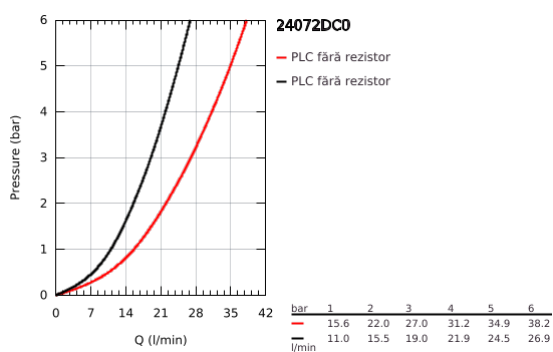

24 072 DC0 ALLURE BRILLIANT BATERIE MONOCOMANDĂ CU DIVERTOR CU DOUĂ CĂI

DESCRIEREA PRODUSULUI

- Colour: supersteel
- set pentru instalarea finală a codului GROHE Rapido SmartBox (35 600/35 604)
- cartuş ceramic de 46 mm cu GROHE SilkMove
- finisaj GROHE LongLife
- rozetă cu element de etanşare a arborelui și fixare mascată GROHE FastFixation
- mască metalică, ajustabilă 6° retroactiv
- mâner din metal
- automatic 2-way diverter
- performanță debit: ieșire B = 27 l/min, ieșire C = 27 l/min
- fără set de preinstalare

24 072 DC0 ALLURE BRILLIANT BATERIE MONOCOMANDĂ CU DIVERTOR CU DOUĂ CĂI

PIESE DE SCHIMB , iulie 2017 – now

- 1: Braț (Spare part-nr. 46804DC0)
 - 2: Șild (Spare part-nr. 48437DC0)
 - 3: placă portantă (Spare part-nr. 48438000)
 - 4: capac (Spare part-nr. 46784DC0)
 - 5: Comutator (Spare part-nr. 48442DC0)
 - 6: Cartuș (Spare part-nr. 46048000)
 - 7: Ventil de reținere (Spare part-nr. 49085000)
 - 8: etanșare (Spare part-nr. 48360000)
 - 9: Limitator de temperatură (Spare part-nr. 46375000)*
 - 10: Dispozitiv de siguranță împotriva refluxului (EN1717) (Spare part-nr. 14055000)*
 - 11: Universal extension set single-lever mixers, 25 mm (Spare part-nr. 14056000)*
 - 12: Comutator (Spare part-nr. 48444DC0)*
 - 13: Universal extension set single-lever mixers, 50 mm (Spare part-nr. 14057000)*
 - 14: Comutator (Spare part-nr. 48445DC0)*
- * Optional accessories