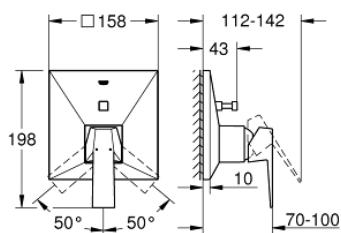

24 072 DC0 ALLURE BRILLIANT BATERIE MONOCOMANDĂ CU DIVERTOR CU DOUĂ CĂI

DESCRIEREA PRODUSULUI

- Colour: supersteel
- set pentru instalarea finală a codului GROHE Rapido SmartBox (35 600/35 604)
- cartuş ceramic de 46 mm cu GROHE SilkMove
- finisaj GROHE LongLife
- rozetă cu element de etanşare a arborelui și fixare mascată GROHE FastFixation
- mască metalică, ajustabilă 6° retroactiv
- mâner din metal
- automatic 2-way diverter
- performanță debit: ieșire B = 27 l/min, ieșire C = 27 l/min
- fără set de preinstalare

24 072 DC0 ALLURE BRILLIANT BATERIE MONOCOMANDĂ CU DIVERTOR CU DOUĂ CĂI

PIESE DE SCHIMB , iulie 2017 – now

- 1: Braț (Spare part-nr. 46804DC0)
 - 2: Șild (Spare part-nr. 48437DC0)
 - 3: placă portantă (Spare part-nr. 48438000)
 - 4: capac (Spare part-nr. 46784DC0)
 - 5: Comutator (Spare part-nr. 48442DC0)
 - 6: Cartuș (Spare part-nr. 46048000)
 - 7: Ventil de reținere (Spare part-nr. 49085000)
 - 8: etanșare (Spare part-nr. 48360000)
 - 9: Limitator de temperatură (Spare part-nr. 46375000)*
 - 10: Dispozitiv de siguranță împotriva refluxului (EN1717) (Spare part-nr. 14055000)*
 - 11: Universal extension set single-lever mixers, 25 mm (Spare part-nr. 14056000)*
 - 12: Comutator (Spare part-nr. 48444DC0)*
 - 13: Universal extension set single-lever mixers, 50 mm (Spare part-nr. 14057000)*
 - 14: Comutator (Spare part-nr. 48445DC0)*
- * Optional accessories