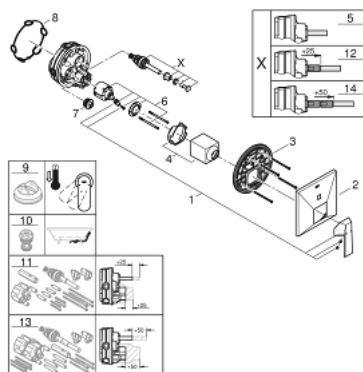

24 072 DC0 ALLURE BRILLIANT BATERIE MONOCOMANDĂ CU DIVERTOR CU DOUĂ CĂI

DESCRIEREA PRODUSULUI

- Colour: supersteel
- set pentru instalarea finală a codului GROHE Rapido SmartBox (35 600/35 604)
- cartuş ceramic de 46 mm cu GROHE SilkMove
- finisaj GROHE LongLife
- rozetă cu element de etanşare a arborelui și fixare mascată GROHE FastFixation
- mască metalică, ajustabilă 6° retroactiv
- mâner din metal
- automatic 2-way diverter
- performanță debit: ieșire B = 27 l/min, ieșire C = 27 l/min
- fără set de preinstalare

24 072 DC0 ALLURE BRILLIANT BATERIE MONOCOMANDĂ CU DIVERTOR CU DOUĂ CĂI

PIESE DE SCHIMB , iulie 2017 – now

- 1: Braț (Spare part-nr. 46804DC0)
 - 2: Șild (Spare part-nr. 48437DC0)
 - 3: placă portantă (Spare part-nr. 48438000)
 - 4: capac (Spare part-nr. 46784DC0)
 - 5: Comutator (Spare part-nr. 48442DC0)
 - 6: Cartuș (Spare part-nr. 46048000)
 - 7: Ventil de reținere (Spare part-nr. 49085000)
 - 8: etanșare (Spare part-nr. 48360000)
 - 9: Limitator de temperatură (Spare part-nr. 46375000)*
 - 10: Dispozitiv de siguranță împotriva refluxului (EN1717) (Spare part-nr. 14055000)*
 - 11: Universal extension set single-lever mixers, 25 mm (Spare part-nr. 14056000)*
 - 12: Comutator (Spare part-nr. 48444DC0)*
 - 13: Universal extension set single-lever mixers, 50 mm (Spare part-nr. 14057000)*
 - 14: Comutator (Spare part-nr. 48445DC0)*
- * Optional accessories