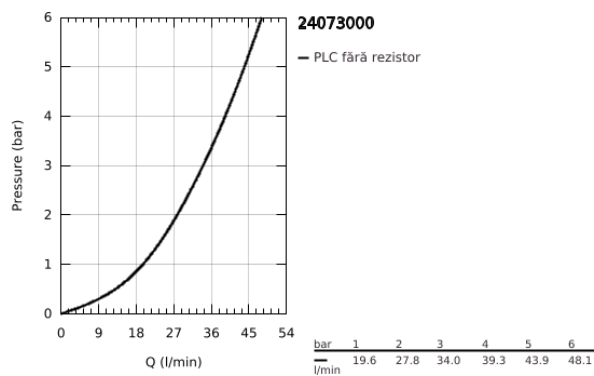

24 073 000 VERIS BATERIE DUȘ MONOCOMANDĂ

DESCRIEREA PRODUSULUI

- Colour: cromat
- set pentru instalarea finală a codului GROHE Rapido SmartBox (35 600/35 604)
- cartuș ceramic de 46 mm cu GROHE SilkMove
- suprafață GROHE LongLife
- rozetă cu element de etanșare a arborelui și fixare mascată GROHE FastFixation
- mască metalică, ajustabilă 6° retroactiv
- mâner din metal
- flow performance: outlet B or C = 30 l/min
- fără set de preinstalare