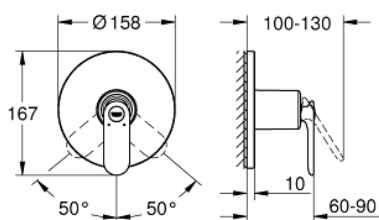

24 073 000 VERIS BATERIE DUȘ MONOCOMANDĂ

DESCRIEREA PRODUSULUI

- Colour: cromat
- set pentru instalarea finală a codului GROHE Rapido SmartBox (35 600/35 604)
- cartuș ceramic de 46 mm cu GROHE SilkMove
- suprafață GROHE LongLife
- rozetă cu element de etanșare a arborelui și fixare mascată GROHE FastFixation
- mască metalică, ajustabilă 6° retroactiv
- mâner din metal
- flow performance: outlet B or C = 30 l/min
- fără set de preinstalare

24 073 000 VERIS BATERIE DUȘ MONOCOMANDĂ

PIESE DE SCHIMB , iulie 2017 – now

- 1: Braț (Spare part-nr. 46667000)
 - 1.1: Capac de acoperire (Spare part-nr. 46672000)
 - 2: Șild (Spare part-nr. 48428000)
 - 3: placă portantă (Spare part-nr. 48439000)
 - 4: capac (Spare part-nr. 46668000)
 - 5: Cartuș (Spare part-nr. 46048000)
 - 6: etanșare (Spare part-nr. 48360000)
 - 7: Universal extension set single-lever mixers, 25 mm (Spare part-nr. 14056000)*
 - 8: Universal extension set single-lever mixers, 50 mm (Spare part-nr. 14057000)*
- * Optional accessories