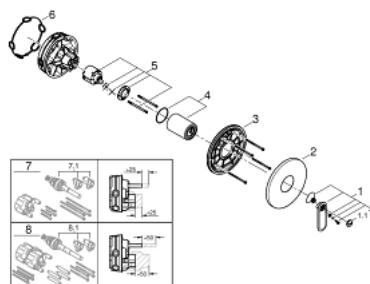

24 073 000 VERIS BATERIE DUȘ MONOCOMANDĂ

DESCRIEREA PRODUSULUI

- Colour: cromat
- set pentru instalarea finală a codului GROHE Rapido SmartBox (35 600/35 604)
- cartuș ceramic de 46 mm cu GROHE SilkMove
- suprafață GROHE LongLife
- rozetă cu element de etanșare a arborelui și fixare mascată GROHE FastFixation
- mască metalică, ajustabilă 6° retroactiv
- mâner din metal
- flow performance: outlet B or C = 30 l/min
- fără set de preinstalare

24 073 000 VERIS BATERIE DUȘ MONOCOMANDĂ

PIESE DE SCHIMB , iulie 2017 – now

- 1: Braț (Spare part-nr. 46667000)
 - 1.1: Capac de acoperire (Spare part-nr. 46672000)
 - 2: Șild (Spare part-nr. 48428000)
 - 3: placă portantă (Spare part-nr. 48439000)
 - 4: capac (Spare part-nr. 46668000)
 - 5: Cartuș (Spare part-nr. 46048000)
 - 6: etanșare (Spare part-nr. 48360000)
 - 7: Universal extension set single-lever mixers, 25 mm (Spare part-nr. 14056000)*
 - 8: Universal extension set single-lever mixers, 50 mm (Spare part-nr. 14057000)*
- * Optional accessories