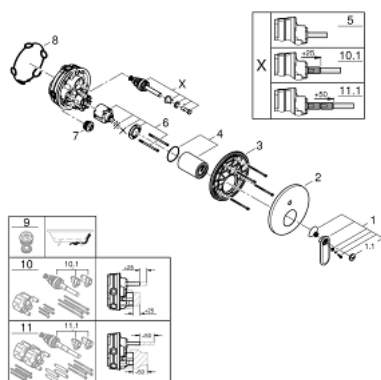

### DESCRIEREA PRODUSULUI

- Colour: cromat
- set pentru instalarea finală a codului GROHE Rapido SmartBox (35 600/35 604)
- cartuş ceramic de 46 mm cu GROHE SilkMove
- suprafață GROHE LongLife
- rozetă cu element de etanșare a arborelui și fixare mascată GROHE FastFixation
- mască metalică, ajustabilă 6° retroactiv
- mâner din metal
- automatic 2-way diverter
- performanță debit: ieșire B = 27 l/min, ieșire C = 27 l/min
- fără set de preinstalare

### PIESE DE SCHIMB , iulie 2017 – now

- 1: Braț (Spare part-nr. 46667000)
- 1.1: Capac de acoperire (Spare part-nr. 46672000)
- 2: Șild (Spare part-nr. 48429000)
- 3: placă portantă (Spare part-nr. 48440000)
- 4: capac (Spare part-nr. 46668000)
- 5: Comutator (Spare part-nr. 48442000)
- 6: Cartuș (Spare part-nr. 46048000)
- 7: Ventil de reținere (Spare part-nr. 49085000)
- 8: etanșare (Spare part-nr. 48360000)
- 9: Dispozitiv de siguranță împotriva refluxului (EN1717) (Spare part-nr. 14055000)\*
- 10: Universal extension set single-lever mixers, 25 mm (Spare part-nr. 14056000)\*
- 11: Universal extension set single-lever mixers, 50 mm (Spare part-nr. 14057000)\*