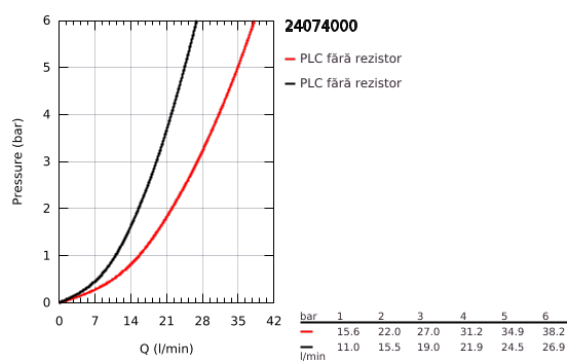

## 24 074 000 VERIS BATERIE MONOCOMANDĂ CU DIVERTOR CU DOUĂ CĂI

### DESCRIEREA PRODUSULUI

- Colour: cromat
- set pentru instalarea finală a codului GROHE Rapido SmartBox (35 600/35 604)
- cartuş ceramic de 46 mm cu GROHE SilkMove
- suprafață GROHE LongLife
- rozetă cu element de etanșare a arborelui și fixare mascată GROHE FastFixation
- mască metalică, ajustabilă 6° retroactiv
- mâner din metal
- automatic 2-way diverter
- performanță debit: ieșire B = 27 l/min, ieșire C = 27 l/min
- fără set de preinstalare