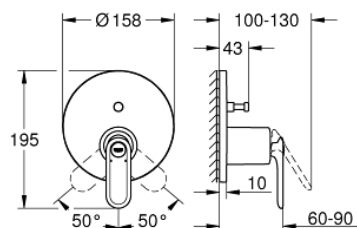

### DESCRIEREA PRODUSULUI

- Colour: cromat
- set pentru instalarea finală a codului GROHE Rapido SmartBox (35 600/35 604)
- cartuş ceramic de 46 mm cu GROHE SilkMove
- suprafață GROHE LongLife
- rozetă cu element de etanșare a arborelui și fixare mascată GROHE FastFixation
- mască metalică, ajustabilă 6° retroactiv
- mâner din metal
- automatic 2-way diverter
- performanță debit: ieșire B = 27 l/min, ieșire C = 27 l/min
- fără set de preinstalare