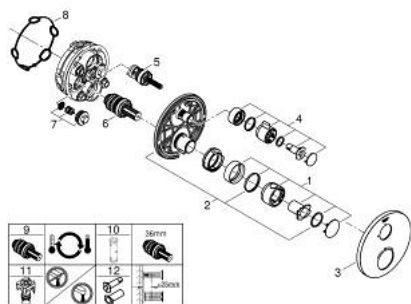

### DESCRIEREA PRODUSULUI

- Colour: cromat
- set pentru instalarea finală a codului GROHE Rapido SmartBox (35 600/35 604)
- GROHE TurboStat cartuş compactcu termoelement din ceară
- suprafață GROHE LongLife
- rozetă cu element de etanșare a arborelui și fixare mascată GROHE FastFixation
- mască metalică, ajustabilă 6° retroactiv
- GROHE SafeStop - oprire de siguranță la 38°C
- limitare opțională de temperatură la 43°C / 46°C GROHE SafeStop Plus inclusă
- valve unic-sens și filtre impurități încorporate
- ceramic stop valve, 120°
- without roughing-in set 35 600/35 604 (please order separately)
- flow performance: outlet B = 27 l/min, outlet C = 30 l/min

## 24 075 000 GROHTHERM THERMOSTATIC MIXER FOR 1 OUTLET WITH SHUT OFF VALVE

**PIESE DE SCHIMB** , iulie 2017 – now

- 1: Temperature control handle (Spare part-nr. 49082000)
- 2: placă portantă (Spare part-nr. 49080000)
- 3: Şild (Spare part-nr. 49073000)
- 4: Robinet pentru ventil de închidere (Spare part-nr. 49083000)
- 5: Comutator (Spare part-nr. 49084000)
- 6: Cartuş termostatic compact 3/4" (Spare part-nr. 49028000)
- 7: Ventil de reţinere (Spare part-nr. 49085000)
- 8: etanşare (Spare part-nr. 48360000)
- 9: cartuş GROHE TurboStat 3/4" (Spare part-nr. 49003000)\*
- 10: Cheie tubulară (Spare part-nr. 49059000)\*
- 11: valvă de oprire (Spare part-nr. 1405300M)\*
- 12: Universal extension set 2-handle thermostats, 25 mm (Spare part-nr. 14058000)\*