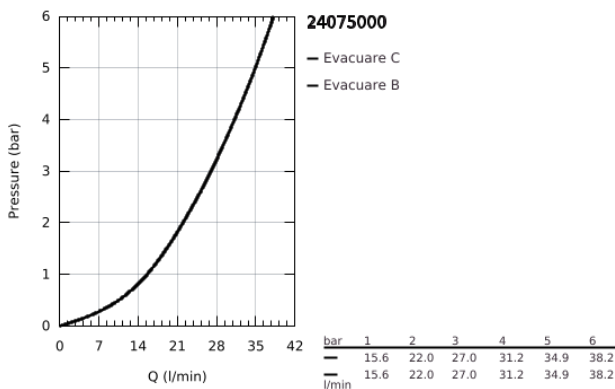

## 24 075 000 GROHTHERM THERMOSTATIC MIXER FOR 1 OUTLET WITH SHUT OFF VALVE

### DESCRIEREA PRODUSULUI

- Colour: cromat
- set pentru instalarea finală a codului GROHE Rapido SmartBox (35 600/35 604)
- GROHE TurboStat cartuş compactcu termoelement din ceară
- suprafață GROHE LongLife
- rozetă cu element de etanșare a arborelui și fixare mascată GROHE FastFixation
- mască metalică, ajustabilă 6° retroactiv
- GROHE SafeStop - oprire de siguranță la 38°C
- limitare opțională de temperatură la 43°C / 46°C GROHE SafeStop Plus inclusă
- valve unic-sens și filtre impurități încorporate
- ceramic stop valve, 120°
- without roughing-in set 35 600/35 604 (please order separately)
- flow performance: outlet B = 27 l/min, outlet C = 30 l/min