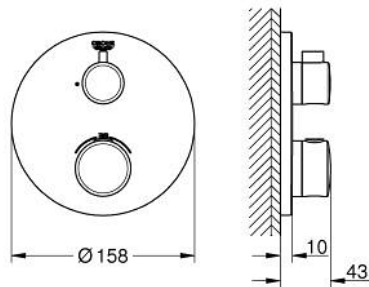

### DESCRIEREA PRODUSULUI

- Colour: cromat
- set pentru instalarea finală a codului GROHE Rapido SmartBox (35 600/35 604)
- GROHE TurboStat cartuş compactcu termoelement din ceară
- suprafață GROHE LongLife
- rozetă cu element de etanșare a arborelui și fixare mascată GROHE FastFixation
- mască metalică, ajustabilă 6° retroactiv
- GROHE SafeStop - oprire de siguranță la 38°C
- limitare opțională de temperatură la 43°C / 46°C GROHE SafeStop Plus inclusă
- valve unic-sens și filtre impurități încorporate
- ceramic stop valve, 120°
- without roughing-in set 35 600/35 604 (please order separately)
- flow performance: outlet B = 27 l/min, outlet C = 30 l/min

## 24 075 000 GROHTHERM THERMOSTATIC MIXER FOR 1 OUTLET WITH SHUT OFF VALVE

**PIESE DE SCHIMB** , iulie 2017 – now

- 1: Temperature control handle (Spare part-nr. 49082000)
- 2: placă portantă (Spare part-nr. 49080000)
- 3: Şild (Spare part-nr. 49073000)
- 4: Robinet pentru ventil de închidere (Spare part-nr. 49083000)
- 5: Comutator (Spare part-nr. 49084000)
- 6: Cartuş termostatic compact 3/4" (Spare part-nr. 49028000)
- 7: Ventil de reţinere (Spare part-nr. 49085000)
- 8: etanşare (Spare part-nr. 48360000)
- 9: cartuş GROHE TurboStat 3/4" (Spare part-nr. 49003000)\*
- 10: Cheie tubulară (Spare part-nr. 49059000)\*
- 11: valvă de oprire (Spare part-nr. 1405300M)\*
- 12: Universal extension set 2-handle thermostats, 25 mm (Spare part-nr. 14058000)\*