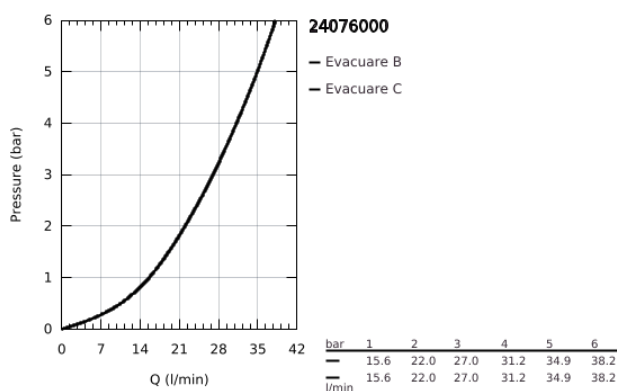

24 076 000 GROHTHERM UNITATE DE MIXARE CU TERMOSTAT PENTRU DUȘ CU 2 IEȘIRI CU VENTIL DE ÎNCHIDERE/DEVIERE INTEGRAT

DESCRIEREA PRODUSULUI

- Colour: cromat
- set pentru instalarea finală a codului GROHE Rapido SmartBox (35 600/35 604)
- GROHE TurboStat cartuș compactcu termoelement din ceară
- suprafață GROHE LongLife
- rozetă cu element de etanșare a arborelui și fixare mascată GROHE FastFixation
- mască metalică, ajustabilă 6° retroactiv
- pictograme imprimate pentru duș fix și pară de duș
- GROHE SafeStop - oprire de siguranță la 38°C
- limitare opțională de temperatură la 43°C / 46°C GROHE SafeStop Plus inclusă
- GROHE AquaDimmer, supapă de închidere/deviere integrată
- flow performance: outlet B = 27 l/min, outlet C = 30 l/min
- fără set de preinstalare
- without roughing-in set 35 600/35 604 (please order separately)

24 076 000 GROHTHERM UNITATE DE MIXARE CU TERMOSTAT PENTRU DUȘ CU 2 IEȘIRI CU VENTIL DE ÎNCHIDERE/DEVIERE INTEGRAT

PIESE DE SCHIMB , iulie 2017 – now

- 1: Temperature control handle (Spare part-nr. 49082000)
- 2: placă portantă (Spare part-nr. 49080000)
- 3: Șild (Spare part-nr. 49074000)
- 4: Robinet pentru ventil de închidere (Spare part-nr. 49081000)
- 5: Comutator (Spare part-nr. 49084000)
- 6: Cartuș termostatic compact 3/4" (Spare part-nr. 49028000)
- 7: Ventil de reținere (Spare part-nr. 49085000)
- 8: etanșare (Spare part-nr. 48360000)
- 9: cartuș GROHE TurboStat 3/4" (Spare part-nr. 49003000)*
- 10: Cheie tubulară (Spare part-nr. 49059000)*
- 11: valvă de oprire (Spare part-nr. 1405300M)*
- 12: Universal extension set 2-handle thermostats, 25 mm (Spare part-nr. 14058000)*