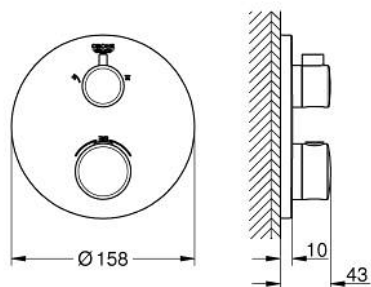

24 076 000 GROHTHERM UNITATE DE MIXARE CU TERMOSTAT PENTRU DUȘ CU 2 IEȘIRI CU VENTIL DE ÎNCHIDERE/DEVIERE INTEGRAT

DESCRIEREA PRODUSULUI

- Colour: cromat
- set pentru instalarea finală a codului GROHE Rapido SmartBox (35 600/35 604)
- GROHE TurboStat cartuș compactcu termoelement din ceară
- suprafață GROHE LongLife
- rozetă cu element de etanșare a arborelui și fixare mascată GROHE FastFixation
- mască metalică, ajustabilă 6° retroactiv
- pictograme imprimate pentru duș fix și pară de duș
- GROHE SafeStop - oprire de siguranță la 38°C
- limitare opțională de temperatură la 43°C / 46°C GROHE SafeStop Plus inclusă
- GROHE AquaDimmer, supapă de închidere/deviere integrată
- flow performance: outlet B = 27 l/min, outlet C = 30 l/min
- fără set de preinstalare
- without roughing-in set 35 600/35 604 (please order separately)

24 076 000 GROHTHERM UNITATE DE MIXARE CU TERMOSTAT PENTRU DUȘ CU 2 IEȘIRI CU VENTIL DE ÎNCHIDERE/DEVIERE INTEGRAT

PIESE DE SCHIMB , iulie 2017 – now

- 1: Temperature control handle (Spare part-nr. 49082000)
- 2: placă portantă (Spare part-nr. 49080000)
- 3: Șild (Spare part-nr. 49074000)
- 4: Robinet pentru ventil de închidere (Spare part-nr. 49081000)
- 5: Comutator (Spare part-nr. 49084000)
- 6: Cartuș termostatic compact 3/4" (Spare part-nr. 49028000)
- 7: Ventil de reținere (Spare part-nr. 49085000)
- 8: etanșare (Spare part-nr. 48360000)
- 9: cartuș GROHE TurboStat 3/4" (Spare part-nr. 49003000)*
- 10: Cheie tubulară (Spare part-nr. 49059000)*
- 11: valvă de oprire (Spare part-nr. 1405300M)*
- 12: Universal extension set 2-handle thermostats, 25 mm (Spare part-nr. 14058000)*