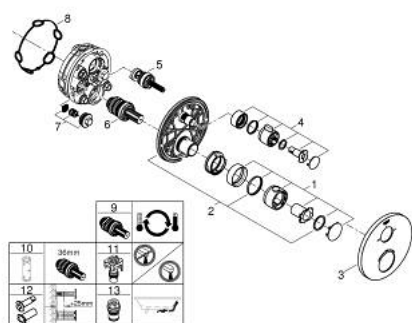

24 077 000 GROHTHERM UNITATE DE MIXARE CU TERMOSTAT PENTRU CADĂ CU 2 IEȘIRI CU VENTIL DE ÎNCHIDERE/DEVIERE INTEGRAT

DESCRIEREA PRODUSULUI

- Colour: cromat
- set pentru instalarea finală a codului GROHE Rapido SmartBox (35 600/35 604)
- GROHE TurboStat cartuş compact cu termoelement din ceară
- suprafață GROHE LongLife
- rozetă cu element de etanșare a arborelui și fixare mascată GROHE FastFixation
- mască metalică, ajustabilă 6° retroactiv
- pictograme imprimate pentru duș și cadă
- GROHE SafeStop - oprire de siguranță la 38°C
- limitare opțională de temperatură la 43°C / 46°C GROHE SafeStop Plus inclusă
- GROHE AquaDimmer, supapă de închidere/deviere integrată
- without roughing-in set 35 600/35 604 (please order separately)
- flow performance: outlet B = 27 l/min, outlet C = 30 l/min

24 077 000 GROHTHERM UNITATE DE MIXARE CU TERMOSTAT PENTRU CADĂ CU 2 IEȘIRI CU VENTIL DE ÎNCHIDERE/DEVIERE INTEGRAT

PIESE DE SCHIMB , iulie 2017 – now

- 1: Temperature control handle (Spare part-nr. 49082000)
- 2: placă portantă (Spare part-nr. 49080000)
- 3: Șild (Spare part-nr. 49075000)
- 4: Robinet pentru ventil de închidere (Spare part-nr. 49081000)
- 5: Comutator (Spare part-nr. 49084000)
- 6: Cartuș termostatic compact 3/4" (Spare part-nr. 49028000)
- 7: Ventil de reținere (Spare part-nr. 49085000)
- 8: etanșare (Spare part-nr. 48360000)
- 9: cartuș GROHE TurboStat 3/4" (Spare part-nr. 49003000)*
- 10: Cheie tubulară (Spare part-nr. 49059000)*
- 11: valvă de oprire (Spare part-nr. 1405300M)*
- 12: Universal extension set 2-handle thermostats, 25 mm (Spare part-nr. 14058000)*
- 13: Dispozitiv de siguranță împotriva refluxului (EN1717) (Spare part-nr. 14055000)*