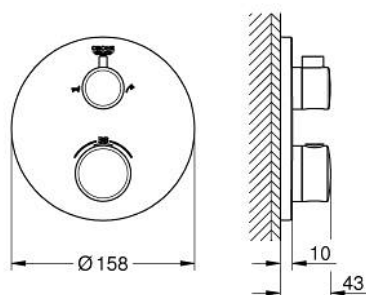

24 077 000 GROHTHERM UNITATE DE MIXARE CU TERMOSTAT PENTRU CADĂ CU 2 IEȘIRI CU VENTIL DE ÎNCHIDERE/DEVIERE INTEGRAT

DESCRIEREA PRODUSULUI

- Colour: cromat
- set pentru instalarea finală a codului GROHE Rapido SmartBox (35 600/35 604)
- GROHE TurboStat cartuş compact cu termoelement din ceară
- suprafață GROHE LongLife
- rozetă cu element de etanșare a arborelui și fixare mascată GROHE FastFixation
- mască metalică, ajustabilă 6° retroactiv
- pictograme imprimate pentru duș și cadă
- GROHE SafeStop - oprire de siguranță la 38°C
- limitare opțională de temperatură la 43°C / 46°C GROHE SafeStop Plus inclusă
- GROHE AquaDimmer, supapă de închidere/deviere integrată
- without roughing-in set 35 600/35 604 (please order separately)
- flow performance: outlet B = 27 l/min, outlet C = 30 l/min

24 077 000 GROHTHERM UNITATE DE MIXARE CU TERMOSTAT PENTRU CADĂ CU 2 IEȘIRI CU VENTIL DE ÎNCHIDERE/DEVIERE INTEGRAT

PIESE DE SCHIMB , iulie 2017 – now

- 1: Temperature control handle (Spare part-nr. 49082000)
- 2: placă portantă (Spare part-nr. 49080000)
- 3: Șild (Spare part-nr. 49075000)
- 4: Robinet pentru ventil de închidere (Spare part-nr. 49081000)
- 5: Comutator (Spare part-nr. 49084000)
- 6: Cartuș termostatic compact 3/4" (Spare part-nr. 49028000)
- 7: Ventil de reținere (Spare part-nr. 49085000)
- 8: etanșare (Spare part-nr. 48360000)
- 9: cartuș GROHE TurboStat 3/4" (Spare part-nr. 49003000)*
- 10: Cheie tubulară (Spare part-nr. 49059000)*
- 11: valvă de oprire (Spare part-nr. 1405300M)*
- 12: Universal extension set 2-handle thermostats, 25 mm (Spare part-nr. 14058000)*
- 13: Dispozitiv de siguranță împotriva refluxului (EN1717) (Spare part-nr. 14055000)*