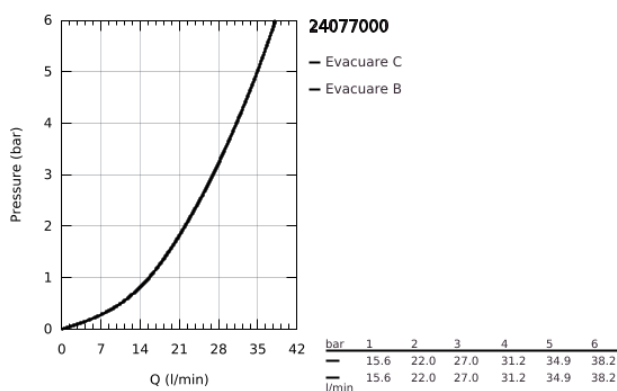

24 077 000 GROHTHERM UNITATE DE MIXARE CU TERMOSTAT PENTRU CADĂ CU 2 IEȘIRI CU VENTIL DE ÎNCHIDERE/DEVIERE INTEGRAT

DESCRIEREA PRODUSULUI

- Colour: cromat
- set pentru instalarea finală a codului GROHE Rapido SmartBox (35 600/35 604)
- GROHE TurboStat cartuş compact cu termoelement din ceară
- suprafață GROHE LongLife
- rozetă cu element de etanșare a arborelui și fixare mascată GROHE FastFixation
- mască metalică, ajustabilă 6° retroactiv
- pictograme imprimate pentru duș și cadă
- GROHE SafeStop - oprire de siguranță la 38°C
- limitare opțională de temperatură la 43°C / 46°C GROHE SafeStop Plus inclusă
- GROHE AquaDimmer, supapă de închidere/deviere integrată
- without roughing-in set 35 600/35 604 (please order separately)
- flow performance: outlet B = 27 l/min, outlet C = 30 l/min

24 077 000 GROHTHERM UNITATE DE MIXARE CU TERMOSTAT PENTRU CADĂ CU 2 IEȘIRI CU VENTIL DE ÎNCHIDERE/DEVIERE INTEGRAT

PIESE DE SCHIMB , iulie 2017 – now

- 1: Temperature control handle (Spare part-nr. 49082000)
- 2: placă portantă (Spare part-nr. 49080000)
- 3: Șild (Spare part-nr. 49075000)
- 4: Robinet pentru ventil de închidere (Spare part-nr. 49081000)
- 5: Comutator (Spare part-nr. 49084000)
- 6: Cartuș termostatic compact 3/4" (Spare part-nr. 49028000)
- 7: Ventil de reținere (Spare part-nr. 49085000)
- 8: etanșare (Spare part-nr. 48360000)
- 9: cartuș GROHE TurboStat 3/4" (Spare part-nr. 49003000)*
- 10: Cheie tubulară (Spare part-nr. 49059000)*
- 11: valvă de oprire (Spare part-nr. 1405300M)*
- 12: Universal extension set 2-handle thermostats, 25 mm (Spare part-nr. 14058000)*
- 13: Dispozitiv de siguranță împotriva refluxului (EN1717) (Spare part-nr. 14055000)*