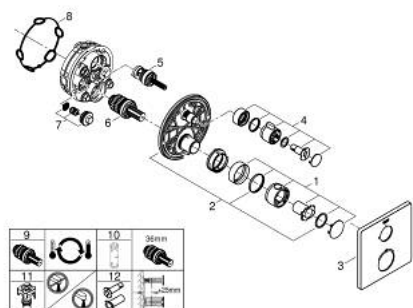

24 078 000 GROHTHERM THERMOSTATIC MIXER FOR 1 OUTLET WITH SHUT OFF VALVE

DESCRIEREA PRODUSULUI

- Colour: cromat
- set pentru instalarea finală a codului GROHE Rapido SmartBox (35 600/35 604)
- GROHE TurboStat cartuş compactcu termoelement din ceară
- suprafață GROHE LongLife
- rozetă cu element de etanșare a arborelui și fixare mascată GROHE FastFixation
- mască metalică, ajustabilă 6° retroactiv
- GROHE SafeStop - oprire de siguranță la 38°C
- limitare opțională de temperatură la 43°C / 46°C GROHE SafeStop Plus inclusă
- valve unic-sens și filtre impurități încorporate
- ceramic stop valve, 120°
- flow performance: outlet B = 27 l/min, outlet C = 30 l/min
- without roughing-in set 35 600/35 604 (please order separately)

24 078 000 GROHTHERM THERMOSTATIC MIXER FOR 1 OUTLET WITH SHUT OFF VALVE

PIESE DE SCHIMB , iulie 2017 – now

- 1: Temperature control handle (Spare part-nr. 49082000)
 - 2: placă portantă (Spare part-nr. 49080000)
 - 3: Şild (Spare part-nr. 49076000)
 - 4: Robinet pentru ventil de închidere (Spare part-nr. 49083000)
 - 5: Comutator (Spare part-nr. 49084000)
 - 6: Caruş termostatic compact 3/4" (Spare part-nr. 49028000)
 - 7: Ventil de reţinere (Spare part-nr. 49085000)
 - 8: etanşare (Spare part-nr. 48360000)
 - 9: cartuş GROHE TurboStat 3/4" (Spare part-nr. 49003000)*
 - 10: Cheie tubulară (Spare part-nr. 49059000)*
 - 11: valvă de oprire (Spare part-nr. 1405300M)*
 - 12: Universal extension set 2-handle thermostats, 25 mm (Spare part-nr. 14058000)*
- * Optional accessories