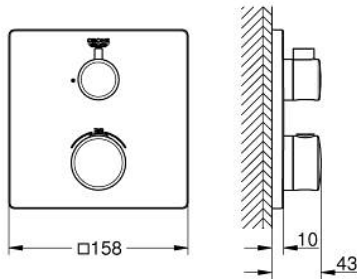

24 078 000 GROHTHERM THERMOSTATIC MIXER FOR 1 OUTLET WITH SHUT OFF VALVE

DESCRIEREA PRODUSULUI

- Colour: cromat
- set pentru instalarea finală a codului GROHE Rapido SmartBox (35 600/35 604)
- GROHE TurboStat cartuş compactcu termoelement din ceară
- suprafață GROHE LongLife
- rozetă cu element de etanșare a arborelui și fixare mascată GROHE FastFixation
- mască metalică, ajustabilă 6° retroactiv
- GROHE SafeStop - oprire de siguranță la 38°C
- limitare opțională de temperatură la 43°C / 46°C GROHE SafeStop Plus inclusă
- valve unic-sens și filtre impurități încorporate
- ceramic stop valve, 120°
- flow performance: outlet B = 27 l/min, outlet C = 30 l/min
- without roughing-in set 35 600/35 604 (please order separately)

24 078 000 GROHTHERM THERMOSTATIC MIXER FOR 1 OUTLET WITH SHUT OFF VALVE

PIESE DE SCHIMB , iulie 2017 – now

- 1: Temperature control handle (Spare part-nr. 49082000)
 - 2: placă portantă (Spare part-nr. 49080000)
 - 3: Şild (Spare part-nr. 49076000)
 - 4: Robinet pentru ventil de închidere (Spare part-nr. 49083000)
 - 5: Comutator (Spare part-nr. 49084000)
 - 6: Caruş termostatic compact 3/4" (Spare part-nr. 49028000)
 - 7: Ventil de reţinere (Spare part-nr. 49085000)
 - 8: etanşare (Spare part-nr. 48360000)
 - 9: cartuş GROHE TurboStat 3/4" (Spare part-nr. 49003000)*
 - 10: Cheie tubulară (Spare part-nr. 49059000)*
 - 11: valvă de oprire (Spare part-nr. 1405300M)*
 - 12: Universal extension set 2-handle thermostats, 25 mm (Spare part-nr. 14058000)*
- * Optional accessories