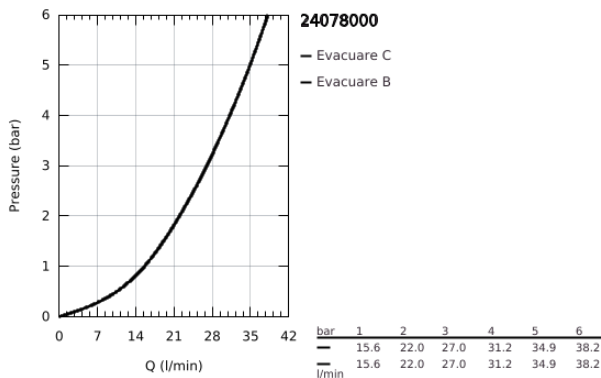

24 078 000 GROHTHERM THERMOSTATIC MIXER FOR 1 OUTLET WITH SHUT OFF VALVE

DESCRIEREA PRODUSULUI

- Colour: cromat
- set pentru instalarea finală a codului GROHE Rapido SmartBox (35 600/35 604)
- GROHE TurboStat cartuş compactcu termoelement din ceară
- suprafață GROHE LongLife
- rozetă cu element de etanșare a arborelui și fixare mascată GROHE FastFixation
- mască metalică, ajustabilă 6° retroactiv
- GROHE SafeStop - oprire de siguranță la 38°C
- limitare opțională de temperatură la 43°C / 46°C GROHE SafeStop Plus inclusă
- valve unic-sens și filtre impurități încorporate
- ceramic stop valve, 120°
- flow performance: outlet B = 27 l/min, outlet C = 30 l/min
- without roughing-in set 35 600/35 604 (please order separately)

24 078 000 GROHTHERM THERMOSTATIC MIXER FOR 1 OUTLET WITH SHUT OFF VALVE

PIESE DE SCHIMB , iulie 2017 – now

- 1: Temperature control handle (Spare part-nr. 49082000)
 - 2: placă portantă (Spare part-nr. 49080000)
 - 3: Şild (Spare part-nr. 49076000)
 - 4: Robinet pentru ventil de închidere (Spare part-nr. 49083000)
 - 5: Comutator (Spare part-nr. 49084000)
 - 6: Caruş termostatic compact 3/4" (Spare part-nr. 49028000)
 - 7: Ventil de reţinere (Spare part-nr. 49085000)
 - 8: etanşare (Spare part-nr. 48360000)
 - 9: cartuş GROHE TurboStat 3/4" (Spare part-nr. 49003000)*
 - 10: Cheie tubulară (Spare part-nr. 49059000)*
 - 11: valvă de oprire (Spare part-nr. 1405300M)*
 - 12: Universal extension set 2-handle thermostats, 25 mm (Spare part-nr. 14058000)*
- * Optional accessories