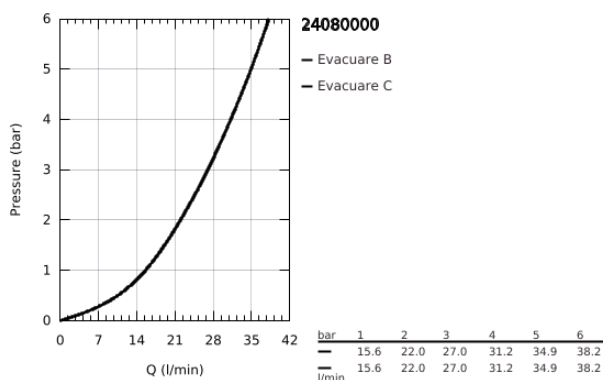

## 24 080 000 GROHTHERM UNITATE DE MIXARE CU TERMOSTAT PENTRU CADĂ CU 2 IEȘIRI CU VENTIL DE ÎNCHIDERE/DEVIERE INTEGRAT

### DESCRIEREA PRODUSULUI

- Colour: cromat
- set pentru instalarea finală a codului GROHE Rapido SmartBox (35 600/35 604)
- GROHE TurboStat cartuş compact cu termoelement din ceară
- suprafață GROHE LongLife
- rozetă cu element de etanșare a arborelui și fixare mascată GROHE FastFixation
- mască metalică, ajustabilă 6° retroactiv
- pictograme imprimate pentru duș și cadă
- GROHE SafeStop - oprire de siguranță la 38°C
- limitare opțională de temperatură la 43°C / 46°C GROHE SafeStop Plus inclusă
- GROHE AquaDimmer, supapă de închidere/deviere integrată
- flow performance: outlet B = 27 l/min, outlet C = 30 l/min
- without roughing-in set 35 600/35 604 (please order separately)