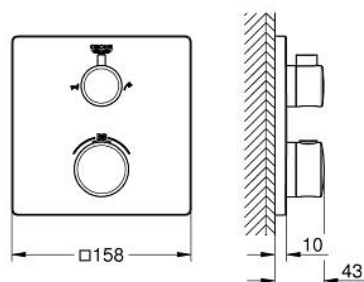

### DESCRIEREA PRODUSULUI

- Colour: cromat
- set pentru instalarea finală a codului GROHE Rapido SmartBox (35 600/35 604)
- GROHE TurboStat cartuş compact cu termoelement din ceară
- suprafață GROHE LongLife
- rozetă cu element de etanșare a arborelui și fixare mascată GROHE FastFixation
- mască metalică, ajustabilă 6° retroactiv
- pictograme imprimate pentru duș și cadă
- GROHE SafeStop - oprire de siguranță la 38°C
- limitare opțională de temperatură la 43°C / 46°C GROHE SafeStop Plus inclusă
- GROHE AquaDimmer, supapă de închidere/deviere integrată
- flow performance: outlet B = 27 l/min, outlet C = 30 l/min
- without roughing-in set 35 600/35 604 (please order separately)

### PIESE DE SCHIMB , iulie 2017 – now

- 1: Temperature control handle (Spare part-nr. 49082000)
- 2: placă portantă (Spare part-nr. 49080000)
- 3: Șild (Spare part-nr. 49079000)
- 4: Robinet pentru ventil de închidere (Spare part-nr. 49081000)
- 5: Comutator (Spare part-nr. 49084000)
- 6: Cartuș termostatic compact 3/4" (Spare part-nr. 49028000)
- 7: Ventil de reținere (Spare part-nr. 49085000)
- 8: etanșare (Spare part-nr. 48360000)
- 9: cartuș GROHE TurboStat 3/4" (Spare part-nr. 49003000)\*
- 10: Cheie tubulară (Spare part-nr. 49059000)\*
- 11: valvă de oprire (Spare part-nr. 1405300M)\*
- 12: Universal extension set 2-handle thermostats, 25 mm (Spare part-nr. 14058000)\*
- 13: Dispozitiv de siguranță împotriva refluxului (EN1717) (Spare part-nr. 14055000)\*