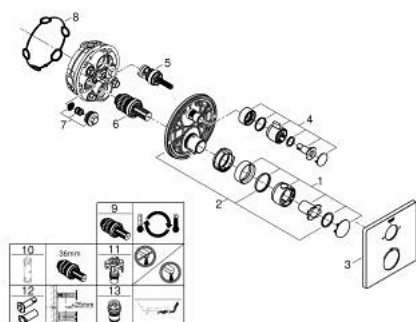

### DESCRIEREA PRODUSULUI

- Colour: cromat
- set pentru instalarea finală a codului GROHE Rapido SmartBox (35 600/35 604)
- GROHE TurboStat cartuş compact cu termoelement din ceară
- suprafață GROHE LongLife
- rozetă cu element de etanșare a arborelui și fixare mascată GROHE FastFixation
- mască metalică, ajustabilă 6° retroactiv
- pictograme imprimate pentru duș și cadă
- GROHE SafeStop - oprire de siguranță la 38°C
- limitare opțională de temperatură la 43°C / 46°C GROHE SafeStop Plus inclusă
- GROHE AquaDimmer, supapă de închidere/deviere integrată
- flow performance: outlet B = 27 l/min, outlet C = 30 l/min
- without roughing-in set 35 600/35 604 (please order separately)

### PIESE DE SCHIMB , iulie 2017 – now

- 1: Temperature control handle (Spare part-nr. 49082000)
- 2: placă portantă (Spare part-nr. 49080000)
- 3: Șild (Spare part-nr. 49079000)
- 4: Robinet pentru ventil de închidere (Spare part-nr. 49081000)
- 5: Comutator (Spare part-nr. 49084000)
- 6: Cartuș termostatic compact 3/4" (Spare part-nr. 49028000)
- 7: Ventil de reținere (Spare part-nr. 49085000)
- 8: etanșare (Spare part-nr. 48360000)
- 9: cartuș GROHE TurboStat 3/4" (Spare part-nr. 49003000)\*
- 10: Cheie tubulară (Spare part-nr. 49059000)\*
- 11: valvă de oprire (Spare part-nr. 1405300M)\*
- 12: Universal extension set 2-handle thermostats, 25 mm (Spare part-nr. 14058000)\*
- 13: Dispozitiv de siguranță împotriva refluxului (EN1717) (Spare part-nr. 14055000)\*