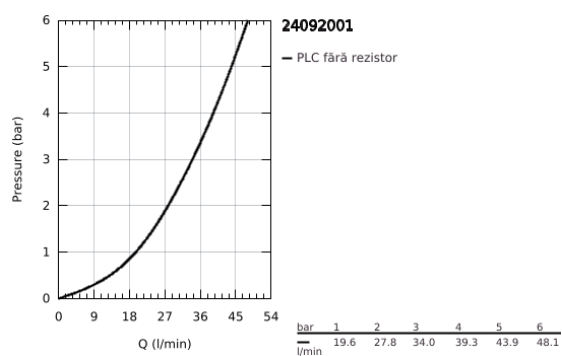

## 24 092 001 ESSENCE SINGLE-LEVER MIXER WITH 3-WAY DIVERTER

### DESCRIEREA PRODUSULUI

- Colour: cromat
- set pentru instalarea finală a codului GROHE Rapido SmartBox (35 600/35 604)
- cartuş ceramic de 46 mm cu GROHE SilkMove
- suprafață GROHE LongLife
- rozetă cu element de etanșare a arborelui și fixare mascată GROHE FastFixation
- mască metalică, ajustabilă 6° retroactiv
- mâner din metal
- 3-way diverter
- without roughing-in set 35 600/35 604 (please order separately)
- performanțele debitului: ieșire A = 27 l/min ieșire B = 27 l/min ieșire C = 27 l/min

## 24 092 001 ESSENCE SINGLE-LEVER MIXER WITH 3-WAY DIVERTER

**PIESE DE SCHIMB** , ianuarie 2018 – now

- 1: Braț (Spare part-nr. 46915000)
  - 2: Diverter knob, round (Spare part-nr. 48447000)
  - 3: Șild (Spare part-nr. 49108000)
  - 4: placă portantă (Spare part-nr. 49094000)
  - 5: capac (Spare part-nr. 02693000)
  - 6: Cartuș (Spare part-nr. 46048000)
  - 7: Comutator (Spare part-nr. 48448000)
  - 8: etanșare (Spare part-nr. 48360000)
  - 9: Limitator de temperatură (Spare part-nr. 46308000)\*
  - 10: Universal extension set single-lever mixers, 25 mm (Spare part-nr. 14056000)\*
  - 11: Universal extension set single-lever mixers, 50 mm (Spare part-nr. 14057000)\*
- \* Optional accessories