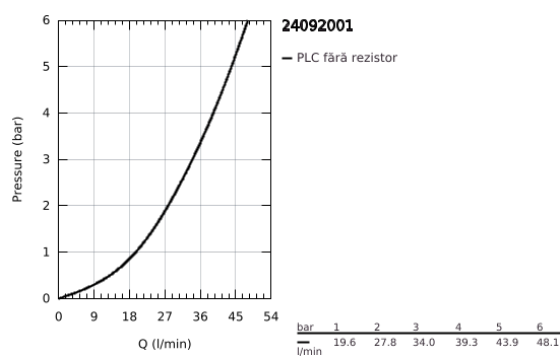

24 092 001 ESSENCE SINGLE-LEVER MIXER WITH 3-WAY DIVERTER

DESCRIEREA PRODUSULUI

- Colour: cromat
- set pentru instalarea finală a codului GROHE Rapido SmartBox (35 600/35 604)
- cartuş ceramic de 46 mm cu GROHE SilkMove
- suprafață GROHE LongLife
- rozetă cu element de etanșare a arborelui și fixare mascată GROHE FastFixation
- mască metalică, ajustabilă 6° retroactiv
- mâner din metal
- 3-way diverter
- without roughing-in set 35 600/35 604 (please order separately)
- performanțele debitului: ieșire A = 27 l/min ieșire B = 27 l/min ieșire C = 27 l/min

24 092 001 ESSENCE SINGLE-LEVER MIXER WITH 3-WAY DIVERTER

PIESE DE SCHIMB , ianuarie 2018 – now

- 1: Braț (Spare part-nr. 46915000)
 - 2: Diverter knob, round (Spare part-nr. 48447000)
 - 3: Șild (Spare part-nr. 49108000)
 - 4: placă portantă (Spare part-nr. 49094000)
 - 5: capac (Spare part-nr. 02693000)
 - 6: Cartuș (Spare part-nr. 46048000)
 - 7: Comutator (Spare part-nr. 48448000)
 - 8: etanșare (Spare part-nr. 48360000)
 - 9: Limitator de temperatură (Spare part-nr. 46308000)*
 - 10: Universal extension set single-lever mixers, 25 mm (Spare part-nr. 14056000)*
 - 11: Universal extension set single-lever mixers, 50 mm (Spare part-nr. 14057000)*
- * Optional accessories