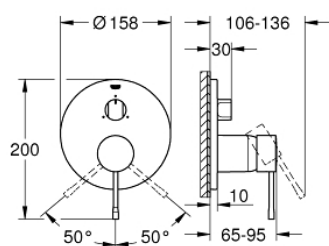

24 092 001 ESSENCE SINGLE-LEVER MIXER WITH 3-WAY DIVERTER

DESCRIEREA PRODUSULUI

- Colour: cromat
- set pentru instalarea finală a codului GROHE Rapido SmartBox (35 600/35 604)
- cartuş ceramic de 46 mm cu GROHE SilkMove
- suprafață GROHE LongLife
- rozetă cu element de etanșare a arborelui și fixare mascată GROHE FastFixation
- mască metalică, ajustabilă 6° retroactiv
- mâner din metal
- 3-way diverter
- without roughing-in set 35 600/35 604 (please order separately)
- performanțele debitului: ieșire A = 27 l/min ieșire B = 27 l/min ieșire C = 27 l/min

24 092 001 ESSENCE SINGLE-LEVER MIXER WITH 3-WAY DIVERTER

PIESE DE SCHIMB , ianuarie 2018 – now

- 1: Braț (Spare part-nr. 46915000)
 - 2: Diverter knob, round (Spare part-nr. 48447000)
 - 3: Șild (Spare part-nr. 49108000)
 - 4: placă portantă (Spare part-nr. 49094000)
 - 5: capac (Spare part-nr. 02693000)
 - 6: Cartuș (Spare part-nr. 46048000)
 - 7: Comutator (Spare part-nr. 48448000)
 - 8: etanșare (Spare part-nr. 48360000)
 - 9: Limitator de temperatură (Spare part-nr. 46308000)*
 - 10: Universal extension set single-lever mixers, 25 mm (Spare part-nr. 14056000)*
 - 11: Universal extension set single-lever mixers, 50 mm (Spare part-nr. 14057000)*
- * Optional accessories