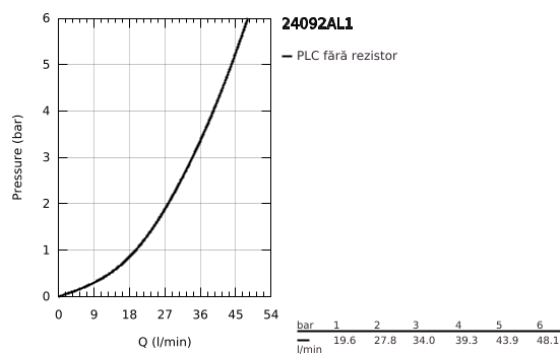

24 092 AL1 ESSENCE SINGLE-LEVER MIXER WITH 3-WAY DIVERTER

DESCRIEREA PRODUSULUI

- Colour: brushed hard graphite
- set pentru instalarea finală a codului GROHE Rapido SmartBox (35 600/35 604)
- cartuş ceramic de 46 mm cu GROHE SilkMove
- finisaj GROHE LongLife
- rozetă cu element de etanşare a arborelui și fixare mascată GROHE FastFixation
- mască metalică, ajustabilă 6° retroactiv
- mâner din metal
- 3-way diverter
- without roughing-in set 35 600/35 604 (please order separately)
- performanțele debitului: ieșire A = 27 l/min ieșire B = 27 l/min ieșire C = 27 l/min

24 092 AL1 ESSENCE SINGLE-LEVER MIXER WITH 3-WAY DIVERTER

PIESE DE SCHIMB , ianuarie 2018 – now

- 1: Braț (Spare part-nr. 46915AL0)
 - 2: Diverter knob, round (Spare part-nr. 48447AL0)
 - 3: Șild (Spare part-nr. 49108AL0)
 - 4: placă portantă (Spare part-nr. 49094000)
 - 5: capac (Spare part-nr. 02693AL0)
 - 6: Cartuș (Spare part-nr. 46048000)
 - 7: Comutator (Spare part-nr. 48448000)
 - 8: etanșare (Spare part-nr. 48360000)
 - 9: Limitator de temperatură (Spare part-nr. 46308000)*
 - 10: Universal extension set single-lever mixers, 25 mm (Spare part-nr. 14056000)*
 - 11: Universal extension set single-lever mixers, 50 mm (Spare part-nr. 14057000)*
- * Optional accessories