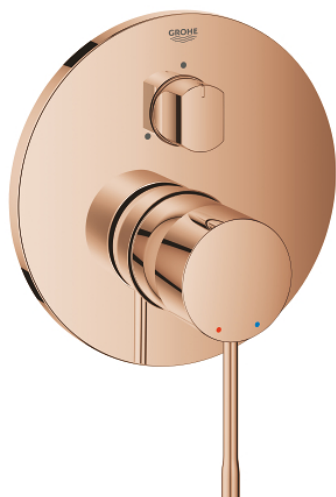

## 24 092 DA1 ESSENCE SINGLE-LEVER MIXER WITH 3-WAY DIVERTER

### DESCRIEREA PRODUSULUI

- Colour: warm sunset
- set pentru instalarea finală a codului GROHE Rapido SmartBox (35 600/35 604)
- cartuş ceramic de 46 mm cu GROHE SilkMove
- finisaj GROHE LongLife
- rozetă cu element de etanşare a arborelui și fixare mascată GROHE FastFixation
- mască metalică, ajustabilă 6° retroactiv
- mâner din metal
- 3-way diverter
- without roughing-in set 35 600/35 604 (please order separately)
- performanțele debitului: ieșire A = 27 l/min ieșire B = 27 l/min ieșire C = 27 l/min