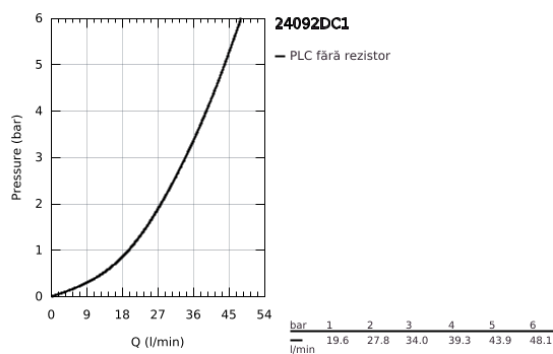

## 24 092 DC1 ESSENCE SINGLE-LEVER MIXER WITH 3-WAY DIVERTER

### DESCRIEREA PRODUSULUI

- Colour: supersteel
- set pentru instalarea finală a codului GROHE Rapido SmartBox (35 600/35 604)
- cartuş ceramic de 46 mm cu GROHE SilkMove
- finisaj GROHE LongLife
- rozetă cu element de etanşare a arborelui și fixare mascată GROHE FastFixation
- mască metalică, ajustabilă 6° retroactiv
- mâner din metal
- 3-way diverter
- without roughing-in set 35 600/35 604 (please order separately)
- performanțele debitului: ieșire A = 27 l/min ieșire B = 27 l/min ieșire C = 27 l/min

## 24 092 DC1 ESSENCE SINGLE-LEVER MIXER WITH 3-WAY DIVERTER

**PIESE DE SCHIMB** , ianuarie 2018 – now

- 1: Braț (Spare part-nr. 46915DC0)
  - 2: Diverter knob, round (Spare part-nr. 48447DC0)
  - 3: Șild (Spare part-nr. 49108DC0)
  - 4: placă portantă (Spare part-nr. 49094000)
  - 5: capac (Spare part-nr. 02693DC0)
  - 6: Cartuș (Spare part-nr. 46048000)
  - 7: Comutator (Spare part-nr. 48448000)
  - 8: etanșare (Spare part-nr. 48360000)
  - 9: Limitator de temperatură (Spare part-nr. 46308000)\*
  - 10: Universal extension set single-lever mixers, 25 mm (Spare part-nr. 1405600)\*
  - 11: Universal extension set single-lever mixers, 50 mm (Spare part-nr. 1405700)\*
- \* Optional accessories