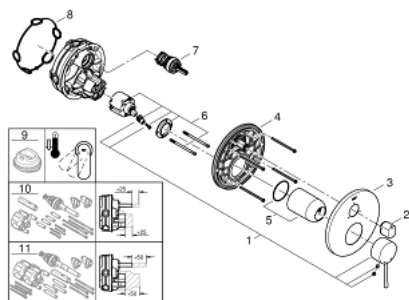

## 24 092 DC1 ESSENCE SINGLE-LEVER MIXER WITH 3-WAY DIVERTER

### DESCRIEREA PRODUSULUI

- Colour: supersteel
- set pentru instalarea finală a codului GROHE Rapido SmartBox (35 600/35 604)
- cartuş ceramic de 46 mm cu GROHE SilkMove
- finisaj GROHE LongLife
- rozetă cu element de etanşare a arborelui și fixare mascată GROHE FastFixation
- mască metalică, ajustabilă 6° retroactiv
- mâner din metal
- 3-way diverter
- without roughing-in set 35 600/35 604 (please order separately)
- performanțele debitului: ieșire A = 27 l/min ieșire B = 27 l/min ieșire C = 27 l/min

## 24 092 DC1 ESSENCE SINGLE-LEVER MIXER WITH 3-WAY DIVERTER

**PIESE DE SCHIMB** , ianuarie 2018 – now

- 1: Braț (Spare part-nr. 46915DC0)
  - 2: Diverter knob, round (Spare part-nr. 48447DC0)
  - 3: Șild (Spare part-nr. 49108DC0)
  - 4: placă portantă (Spare part-nr. 49094000)
  - 5: capac (Spare part-nr. 02693DC0)
  - 6: Cartuș (Spare part-nr. 46048000)
  - 7: Comutator (Spare part-nr. 48448000)
  - 8: etanșare (Spare part-nr. 48360000)
  - 9: Limitator de temperatură (Spare part-nr. 46308000)\*
  - 10: Universal extension set single-lever mixers, 25 mm (Spare part-nr. 1405600)\*
  - 11: Universal extension set single-lever mixers, 50 mm (Spare part-nr. 1405700)\*
- \* Optional accessories