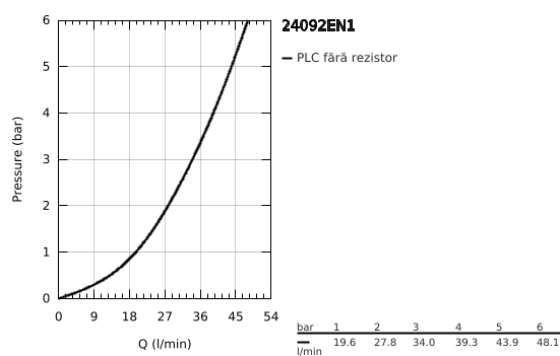

24 092 EN1 ESSENCE SINGLE-LEVER MIXER WITH 3-WAY DIVERTER

DESCRIEREA PRODUSULUI

- Colour: brushed nickel
- set pentru instalarea finală a codului GROHE Rapido SmartBox (35 600/35 604)
- cartuş ceramic de 46 mm cu GROHE SilkMove
- finisaj GROHE LongLife
- rozetă cu element de etanşare a arborelui și fixare mascată GROHE FastFixation
- mască metalică, ajustabilă 6° retroactiv
- mâner din metal
- 3-way diverter
- performanțele debitului: ieșire A = 27 l/min ieșire B = 27 l/min ieșire C = 27 l/min
- fără set de preinstalare

24 092 EN1 ESSENCE SINGLE-LEVER MIXER WITH 3-WAY DIVERTER

PIESE DE SCHIMB , ianuarie 2018 – now

- 1: Braț (Spare part-nr. 46915EN0)
 - 2: Diverter knob, round (Spare part-nr. 48447EN0)
 - 3: Șild (Spare part-nr. 49108EN0)
 - 4: placă portantă (Spare part-nr. 49094000)
 - 5: capac (Spare part-nr. 02693EN0)
 - 6: Cartuș (Spare part-nr. 46048000)
 - 7: Comutator (Spare part-nr. 48448000)
 - 8: etanșare (Spare part-nr. 48360000)
 - 9: Limitator de temperatură (Spare part-nr. 46308000)*
 - 10: Universal extension set single-lever mixers, 25 mm (Spare part-nr. 14056000)*
 - 11: Universal extension set single-lever mixers, 50 mm (Spare part-nr. 14057000)*
- * Optional accessories