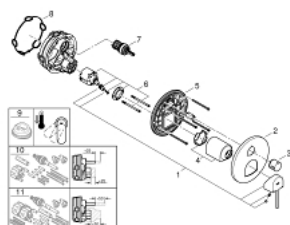

24 093 003 GROHE PLUS SINGLE-LEVER MIXER WITH 3-WAY DIVERTER

DESCRIEREA PRODUSULUI

- Colour: cromat
- set pentru instalarea finală a codului GROHE Rapido SmartBox (35 600/35 604)
- cartuş ceramic de 46 mm cu GROHE SilkMove
- suprafață GROHE LongLife
- rozetă cu element de etanșare a arborelui și fixare mascată GROHE FastFixation
- mască metalică, ajustabilă 6° retroactiv
- mâner din metal
- 3-way diverter
- performanțele debitului: ieșire A = 27 l/min ieșire B = 27 l/min ieșire C = 27 l/min
- fără set de preinstalare

24 093 003 GROHE PLUS SINGLE-LEVER MIXER WITH 3-WAY DIVERTER

PIESE DE SCHIMB , august 2018 – now

- 1: Braț (Spare part-nr. 48496000)
 - 2: Șild (Spare part-nr. 49117000)
 - 3: Diverter knob, round (Spare part-nr. 48447000)
 - 4: capac (Spare part-nr. 48495000)
 - 5: placă portantă (Spare part-nr. 49095000)
 - 6: Cartuș (Spare part-nr. 46048000)
 - 7: Comutator (Spare part-nr. 48448000)
 - 8: etanșare (Spare part-nr. 48360000)
 - 9: Limitator de temperatură (Spare part-nr. 46308000)*
 - 10: Universal extension set single-lever mixers, 25 mm (Spare part-nr. 1405600)*
 - 11: Universal extension set single-lever mixers, 50 mm (Spare part-nr. 1405700)*
- * Optional accessories