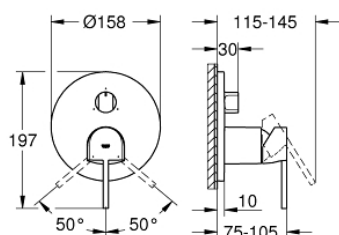

24 093 003 GROHE PLUS SINGLE-LEVER MIXER WITH 3-WAY DIVERTER

DESCRIEREA PRODUSULUI

- Colour: cromat
- set pentru instalarea finală a codului GROHE Rapido SmartBox (35 600/35 604)
- cartuş ceramic de 46 mm cu GROHE SilkMove
- suprafață GROHE LongLife
- rozetă cu element de etanșare a arborelui și fixare mascată GROHE FastFixation
- mască metalică, ajustabilă 6° retroactiv
- mâner din metal
- 3-way diverter
- performanțele debitului: ieșire A = 27 l/min ieșire B = 27 l/min ieșire C = 27 l/min
- fără set de preinstalare

24 093 003 GROHE PLUS SINGLE-LEVER MIXER WITH 3-WAY DIVERTER

PIESE DE SCHIMB , august 2018 – now

- 1: Braț (Spare part-nr. 48496000)
 - 2: Șild (Spare part-nr. 49117000)
 - 3: Diverter knob, round (Spare part-nr. 48447000)
 - 4: capac (Spare part-nr. 48495000)
 - 5: placă portantă (Spare part-nr. 49095000)
 - 6: Cartuș (Spare part-nr. 46048000)
 - 7: Comutator (Spare part-nr. 48448000)
 - 8: etanșare (Spare part-nr. 48360000)
 - 9: Limitator de temperatură (Spare part-nr. 46308000)*
 - 10: Universal extension set single-lever mixers, 25 mm (Spare part-nr. 1405600)*
 - 11: Universal extension set single-lever mixers, 50 mm (Spare part-nr. 1405700)*
- * Optional accessories