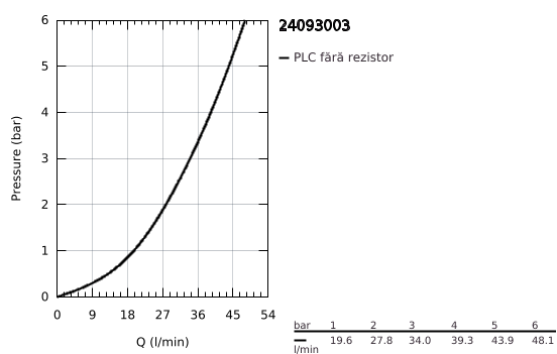

24 093 003 GROHE PLUS SINGLE-LEVER MIXER WITH 3-WAY DIVERTER

DESCRIEREA PRODUSULUI

- Colour: cromat
- set pentru instalarea finală a codului GROHE Rapido SmartBox (35 600/35 604)
- cartuş ceramic de 46 mm cu GROHE SilkMove
- suprafață GROHE LongLife
- rozetă cu element de etanșare a arborelui și fixare mascată GROHE FastFixation
- mască metalică, ajustabilă 6° retroactiv
- mâner din metal
- 3-way diverter
- performanțele debitului: ieșire A = 27 l/min ieșire B = 27 l/min ieșire C = 27 l/min
- fără set de preinstalare

24 093 003 GROHE PLUS SINGLE-LEVER MIXER WITH 3-WAY DIVERTER

PIESE DE SCHIMB , august 2018 – now

- 1: Braț (Spare part-nr. 48496000)
 - 2: Șild (Spare part-nr. 49117000)
 - 3: Diverter knob, round (Spare part-nr. 48447000)
 - 4: capac (Spare part-nr. 48495000)
 - 5: placă portantă (Spare part-nr. 49095000)
 - 6: Cartuș (Spare part-nr. 46048000)
 - 7: Comutator (Spare part-nr. 48448000)
 - 8: etanșare (Spare part-nr. 48360000)
 - 9: Limitator de temperatură (Spare part-nr. 46308000)*
 - 10: Universal extension set single-lever mixers, 25 mm (Spare part-nr. 1405600)*
 - 11: Universal extension set single-lever mixers, 50 mm (Spare part-nr. 1405700)*
- * Optional accessories