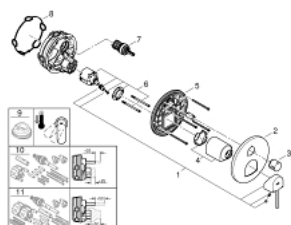

## 24 093 AL3 GROHE PLUS SINGLE-LEVER MIXER WITH 3-WAY DIVERTER

### DESCRIEREA PRODUSULUI

- Colour: brushed hard graphite
- set pentru instalarea finală a codului GROHE Rapido SmartBox (35 600/35 604)
- cartuş ceramic de 46 mm cu GROHE SilkMove
- finisaj GROHE LongLife
- rozetă cu element de etanşare a arborelui și fixare mascată GROHE FastFixation
- mască metalică, ajustabilă 6° retroactiv
- mâner din metal
- 3-way diverter
- performanțele debitului: ieșire A = 27 l/min ieșire B = 27 l/min ieșire C = 27 l/min
- fără set de preinstalare

### PIESE DE SCHIMB , martie 2019 – now

- 1: Braț (Spare part-nr. 48496AL0)
  - 2: Șild (Spare part-nr. 49117AL0)
  - 3: Diverter knob, round (Spare part-nr. 48447AL0)
  - 4: capac (Spare part-nr. 48495AL0)
  - 5: placă portantă (Spare part-nr. 49095000)
  - 6: Cartuș (Spare part-nr. 46048000)
  - 7: Comutator (Spare part-nr. 48448000)
  - 8: etanșare (Spare part-nr. 48360000)
  - 9: Limitator de temperatură (Spare part-nr. 46308000)\*
  - 10: Universal extension set single-lever mixers, 25 mm (Spare part-nr. 1405600)\*
  - 11: Universal extension set single-lever mixers, 50 mm (Spare part-nr. 1405700)\*
- \* Optional accessories