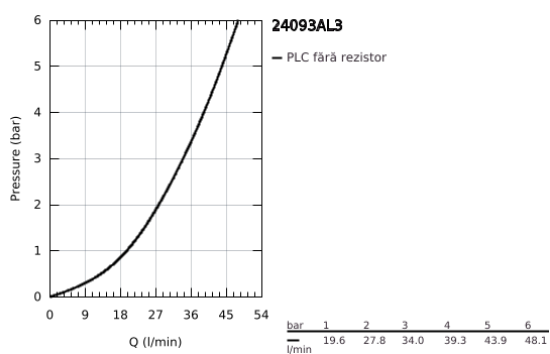

## 24 093 AL3 GROHE PLUS SINGLE-LEVER MIXER WITH 3-WAY DIVERTER

### DESCRIEREA PRODUSULUI

- Colour: brushed hard graphite
- set pentru instalarea finală a codului GROHE Rapido SmartBox (35 600/35 604)
- cartuş ceramic de 46 mm cu GROHE SilkMove
- finisaj GROHE LongLife
- rozetă cu element de etanşare a arborelui și fixare mascată GROHE FastFixation
- mască metalică, ajustabilă 6° retroactiv
- mâner din metal
- 3-way diverter
- performanțele debitului: ieșire A = 27 l/min ieșire B = 27 l/min ieșire C = 27 l/min
- fără set de preinstalare