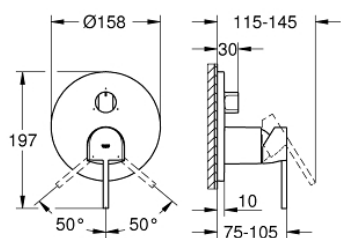

## 24 093 AL3 GROHE PLUS SINGLE-LEVER MIXER WITH 3-WAY DIVERTER

### DESCRIEREA PRODUSULUI

- Colour: brushed hard graphite
- set pentru instalarea finală a codului GROHE Rapido SmartBox (35 600/35 604)
- cartuş ceramic de 46 mm cu GROHE SilkMove
- finisaj GROHE LongLife
- rozetă cu element de etanşare a arborelui și fixare mascată GROHE FastFixation
- mască metalică, ajustabilă 6° retroactiv
- mâner din metal
- 3-way diverter
- performanțele debitului: ieșire A = 27 l/min ieșire B = 27 l/min ieșire C = 27 l/min
- fără set de preinstalare

### PIESE DE SCHIMB , martie 2019 – now

- 1: Braț (Spare part-nr. 48496AL0)
  - 2: Șild (Spare part-nr. 49117AL0)
  - 3: Diverter knob, round (Spare part-nr. 48447AL0)
  - 4: capac (Spare part-nr. 48495AL0)
  - 5: placă portantă (Spare part-nr. 49095000)
  - 6: Cartuș (Spare part-nr. 46048000)
  - 7: Comutator (Spare part-nr. 48448000)
  - 8: etanșare (Spare part-nr. 48360000)
  - 9: Limitator de temperatură (Spare part-nr. 46308000)\*
  - 10: Universal extension set single-lever mixers, 25 mm (Spare part-nr. 1405600)\*
  - 11: Universal extension set single-lever mixers, 50 mm (Spare part-nr. 1405700)\*
- \* Optional accessories