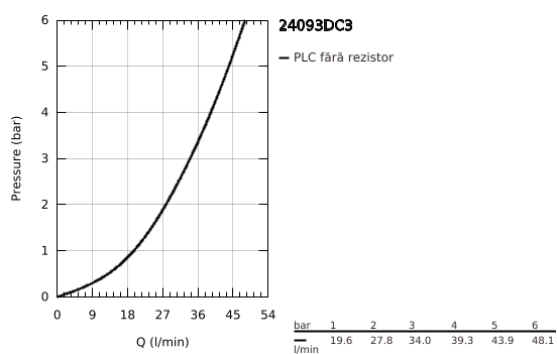

## 24 093 DC3 GROHE PLUS SINGLE-LEVER MIXER WITH 3-WAY DIVERTER

### DESCRIEREA PRODUSULUI

- Colour: supersteel
- set pentru instalarea finală a codului GROHE Rapido SmartBox (35 600/35 604)
- cartuş ceramic de 46 mm cu GROHE SilkMove
- finisaj GROHE LongLife
- rozetă cu element de etanşare a arborelui și fixare mascată GROHE FastFixation
- mască metalică, ajustabilă 6° retroactiv
- mâner din metal
- 3-way diverter
- performanțele debitului: ieșire A = 27 l/min ieșire B = 27 l/min ieșire C = 27 l/min
- fără set de preinstalare