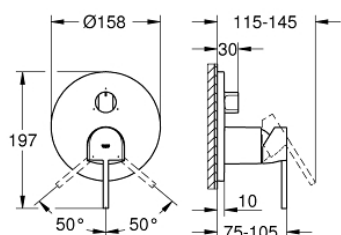

## 24 093 DC3 GROHE PLUS SINGLE-LEVER MIXER WITH 3-WAY DIVERTER

### DESCRIEREA PRODUSULUI

- Colour: supersteel
- set pentru instalarea finală a codului GROHE Rapido SmartBox (35 600/35 604)
- cartuş ceramic de 46 mm cu GROHE SilkMove
- finisaj GROHE LongLife
- rozetă cu element de etanşare a arborelui și fixare mascată GROHE FastFixation
- mască metalică, ajustabilă 6° retroactiv
- mâner din metal
- 3-way diverter
- performanțele debitului: ieșire A = 27 l/min ieșire B = 27 l/min ieșire C = 27 l/min
- fără set de preinstalare

## 24 093 DC3 GROHE PLUS SINGLE-LEVER MIXER WITH 3-WAY DIVERTER

**PIESE DE SCHIMB** , ianuarie 2019 – now

- 1: Braț (Spare part-nr. 48496DC0)
- 2: Șild (Spare part-nr. 49117DC0)
- 3: Diverter knob, round (Spare part-nr. 48447DC0)
- 4: capac (Spare part-nr. 48495DC0)
- 5: placă portantă (Spare part-nr. 49095000)
- 6: Cartuș (Spare part-nr. 46048000)
- 7: Comutator (Spare part-nr. 48448000)
- 8: etanșare (Spare part-nr. 48360000)
- 9: Limitator de temperatură (Spare part-nr. 46308000)\*
- 10: Universal extension set single-lever mixers, 25 mm (Spare part-nr. 1405600)\*
- 11: Universal extension set single-lever mixers, 50 mm (Spare part-nr. 1405700)\*