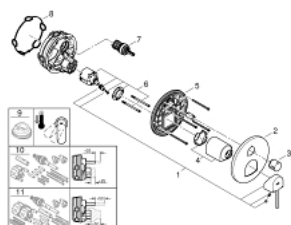

## 24 093 DC3 GROHE PLUS SINGLE-LEVER MIXER WITH 3-WAY DIVERTER

### DESCRIEREA PRODUSULUI

- Colour: supersteel
- set pentru instalarea finală a codului GROHE Rapido SmartBox (35 600/35 604)
- cartuş ceramic de 46 mm cu GROHE SilkMove
- finisaj GROHE LongLife
- rozetă cu element de etanşare a arborelui și fixare mascată GROHE FastFixation
- mască metalică, ajustabilă 6° retroactiv
- mâner din metal
- 3-way diverter
- performanțele debitului: ieșire A = 27 l/min ieșire B = 27 l/min ieșire C = 27 l/min
- fără set de preinstalare

## 24 093 DC3 GROHE PLUS SINGLE-LEVER MIXER WITH 3-WAY DIVERTER

**PIESE DE SCHIMB** , ianuarie 2019 – now

- 1: Braț (Spare part-nr. 48496DC0)
- 2: Șild (Spare part-nr. 49117DC0)
- 3: Diverter knob, round (Spare part-nr. 48447DC0)
- 4: capac (Spare part-nr. 48495DC0)
- 5: placă portantă (Spare part-nr. 49095000)
- 6: Cartuș (Spare part-nr. 46048000)
- 7: Comutator (Spare part-nr. 48448000)
- 8: etanșare (Spare part-nr. 48360000)
- 9: Limitator de temperatură (Spare part-nr. 46308000)\*
- 10: Universal extension set single-lever mixers, 25 mm (Spare part-nr. 1405600)\*
- 11: Universal extension set single-lever mixers, 50 mm (Spare part-nr. 1405700)\*