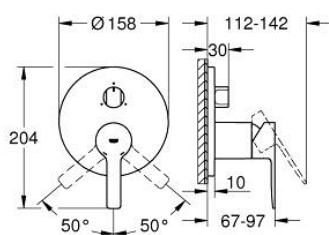

24 095 001 LINEARE SINGLE-LEVER MIXER WITH 3-WAY DIVERTER

DESCRIEREA PRODUSULUI

- Colour: cromat
- set pentru instalarea finală a codului GROHE Rapido SmartBox (35 600/35 604)
- cartuş ceramic de 46 mm cu GROHE SilkMove
- suprafață GROHE LongLife
- rozetă cu element de etanșare a arborelui și fixare mascată GROHE FastFixation
- mască metalică, ajustabilă 6° retroactiv
- mâner din metal
- 3-way diverter
- without roughing-in set 35 600/35 604 (please order separately)
- performanțele debitului: ieșire A = 27 l/min ieșire B = 27 l/min ieșire C = 27 l/min

24 095 001 LINEARE SINGLE-LEVER MIXER WITH 3-WAY DIVERTER

PIESE DE SCHIMB , ianuarie 2018 – now

- 1: Braț (Spare part-nr. 46988000)
- 2: Diverter knob, round (Spare part-nr. 48447000)
- 3: Șild (Spare part-nr. 49105000)
- 4: placă portantă (Spare part-nr. 49094000)
- 5: capac (Spare part-nr. 09038000)
- 6: Cartuș (Spare part-nr. 46048000)
- 7: Comutator (Spare part-nr. 48448000)
- 8: etanșare (Spare part-nr. 48360000)
- 9: Limitator de temperatură (Spare part-nr. 46308000)*
- 10: Universal extension set single-lever mixers, 25 mm (Spare part-nr. 1405600)*
- 11: Universal extension set single-lever mixers, 50 mm (Spare part-nr. 1405700)*