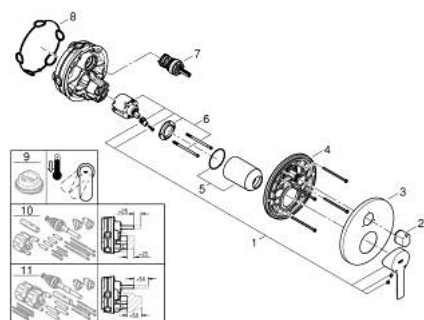

24 095 001 LINEARE SINGLE-LEVER MIXER WITH 3-WAY DIVERTER

DESCRIEREA PRODUSULUI

- Colour: cromat
- set pentru instalarea finală a codului GROHE Rapido SmartBox (35 600/35 604)
- cartuş ceramic de 46 mm cu GROHE SilkMove
- suprafață GROHE LongLife
- rozetă cu element de etanșare a arborelui și fixare mascată GROHE FastFixation
- mască metalică, ajustabilă 6° retroactiv
- mâner din metal
- 3-way diverter
- without roughing-in set 35 600/35 604 (please order separately)
- performanțele debitului: ieșire A = 27 l/min ieșire B = 27 l/min ieșire C = 27 l/min

24 095 001 LINEARE SINGLE-LEVER MIXER WITH 3-WAY DIVERTER

PIESE DE SCHIMB , ianuarie 2018 – now

- 1: Braț (Spare part-nr. 46988000)
- 2: Diverter knob, round (Spare part-nr. 48447000)
- 3: Șild (Spare part-nr. 49105000)
- 4: placă portantă (Spare part-nr. 49094000)
- 5: capac (Spare part-nr. 09038000)
- 6: Cartuș (Spare part-nr. 46048000)
- 7: Comutator (Spare part-nr. 48448000)
- 8: etanșare (Spare part-nr. 48360000)
- 9: Limitator de temperatură (Spare part-nr. 46308000)*
- 10: Universal extension set single-lever mixers, 25 mm (Spare part-nr. 1405600)*
- 11: Universal extension set single-lever mixers, 50 mm (Spare part-nr. 1405700)*