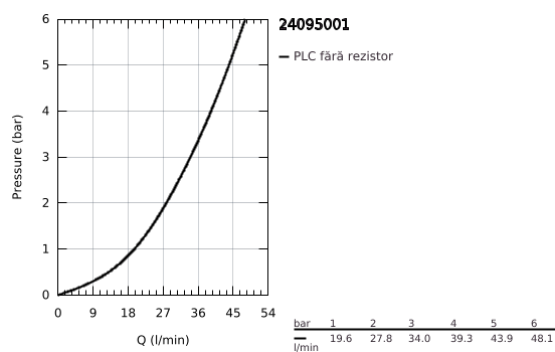

24 095 001 LINEARE SINGLE-LEVER MIXER WITH 3-WAY DIVERTER

DESCRIEREA PRODUSULUI

- Colour: cromat
- set pentru instalarea finală a codului GROHE Rapido SmartBox (35 600/35 604)
- cartuş ceramic de 46 mm cu GROHE SilkMove
- suprafață GROHE LongLife
- rozetă cu element de etanșare a arborelui și fixare mascată GROHE FastFixation
- mască metalică, ajustabilă 6° retroactiv
- mâner din metal
- 3-way diverter
- without roughing-in set 35 600/35 604 (please order separately)
- performanțele debitului: ieșire A = 27 l/min ieșire B = 27 l/min ieșire C = 27 l/min

24 095 001 LINEARE SINGLE-LEVER MIXER WITH 3-WAY DIVERTER

PIESE DE SCHIMB , ianuarie 2018 – now

- 1: Braț (Spare part-nr. 46988000)
- 2: Diverter knob, round (Spare part-nr. 48447000)
- 3: Șild (Spare part-nr. 49105000)
- 4: placă portantă (Spare part-nr. 49094000)
- 5: capac (Spare part-nr. 09038000)
- 6: Cartuș (Spare part-nr. 46048000)
- 7: Comutator (Spare part-nr. 48448000)
- 8: etanșare (Spare part-nr. 48360000)
- 9: Limitator de temperatură (Spare part-nr. 46308000)*
- 10: Universal extension set single-lever mixers, 25 mm (Spare part-nr. 1405600)*
- 11: Universal extension set single-lever mixers, 50 mm (Spare part-nr. 1405700)*