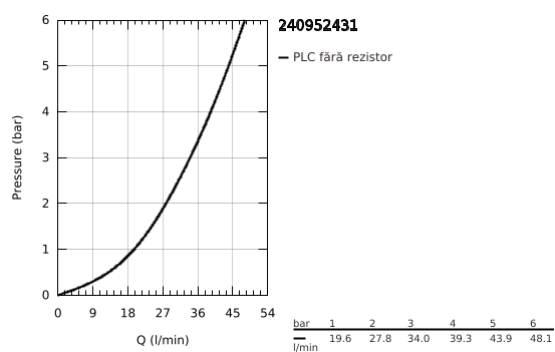

24 095 243 1 LINEARE SINGLE-LEVER MIXER WITH 3-WAY DIVERTER

DESCRIEREA PRODUSULUI

- Colour: matte black
- set pentru instalarea finală a codului GROHE Rapido SmartBox (35 600/35 604)
- cartuş ceramic de 46 mm cu GROHE SilkMove
- rozetă cu element de etanşare a arborelui și fixare mascată GROHE FastFixation
- mască metalică, ajustabilă 6° retroactiv
- mâner din metal
- 3-way diverter
- without roughing-in set 35 600/35 604 (please order separately)
- performanțele debitului: ieșire A = 27 l/min ieșire B = 27 l/min ieșire C = 27 l/min

24 095 243 1 LINEARE SINGLE-LEVER MIXER WITH 3-WAY DIVERTER

PIESE DE SCHIMB , mai 2024 – now

- 1: Braț (Spare part-nr. 469882430)
 - 2: Diverter knob, round (Spare part-nr. 484472430)
 - 3: Șild (Spare part-nr. 491052430)
 - 4: placă portantă (Spare part-nr. 49094000)
 - 5: capac (Spare part-nr. 090382430)
 - 6: Cartuș (Spare part-nr. 46048000)
 - 7: Comutator (Spare part-nr. 48448000)
 - 8: etanșare (Spare part-nr. 48360000)
 - 9: Limitator de temperatură (Spare part-nr. 46308000)*
 - 10: Universal extension set single-lever mixers, 25 mm (Spare part-nr. 1405600)*
 - 11: Universal extension set single-lever mixers, 50 mm (Spare part-nr. 1405700)*
- * Optional accessories