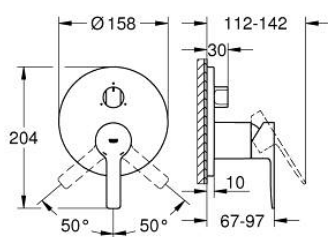

24 095 243 1 LINEARE SINGLE-LEVER MIXER WITH 3-WAY DIVERTER

DESCRIEREA PRODUSULUI

- Colour: matte black
- set pentru instalarea finală a codului GROHE Rapido SmartBox (35 600/35 604)
- cartuş ceramic de 46 mm cu GROHE SilkMove
- rozetă cu element de etanşare a arborelui și fixare mascată GROHE FastFixation
- mască metalică, ajustabilă 6° retroactiv
- mâner din metal
- 3-way diverter
- without roughing-in set 35 600/35 604 (please order separately)
- performanțele debitului: ieșire A = 27 l/min ieșire B = 27 l/min ieșire C = 27 l/min

24 095 243 1 LINEARE SINGLE-LEVER MIXER WITH 3-WAY DIVERTER

PIESE DE SCHIMB , mai 2024 – now

- 1: Braț (Spare part-nr. 469882430)
 - 2: Diverter knob, round (Spare part-nr. 484472430)
 - 3: Șild (Spare part-nr. 491052430)
 - 4: placă portantă (Spare part-nr. 49094000)
 - 5: capac (Spare part-nr. 090382430)
 - 6: Cartuș (Spare part-nr. 46048000)
 - 7: Comutator (Spare part-nr. 48448000)
 - 8: etanșare (Spare part-nr. 48360000)
 - 9: Limitator de temperatură (Spare part-nr. 46308000)*
 - 10: Universal extension set single-lever mixers, 25 mm (Spare part-nr. 1405600)*
 - 11: Universal extension set single-lever mixers, 50 mm (Spare part-nr. 1405700)*
- * Optional accessories