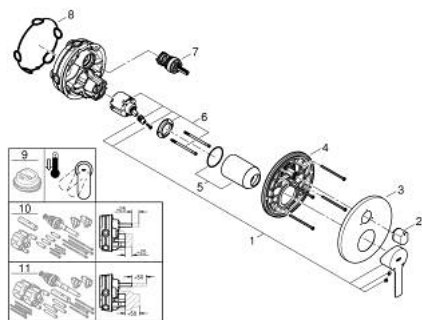

24 095 243 1 LINEARE SINGLE-LEVER MIXER WITH 3-WAY DIVERTER

DESCRIEREA PRODUSULUI

- Colour: matte black
- set pentru instalarea finală a codului GROHE Rapido SmartBox (35 600/35 604)
- cartuş ceramic de 46 mm cu GROHE SilkMove
- rozetă cu element de etanşare a arborelui și fixare mascată GROHE FastFixation
- mască metalică, ajustabilă 6° retroactiv
- mâner din metal
- 3-way diverter
- without roughing-in set 35 600/35 604 (please order separately)
- performanțele debitului: ieșire A = 27 l/min ieșire B = 27 l/min ieșire C = 27 l/min

24 095 243 1 LINEARE SINGLE-LEVER MIXER WITH 3-WAY DIVERTER

PIESE DE SCHIMB , mai 2024 – now

- 1: Braț (Spare part-nr. 469882430)
 - 2: Diverter knob, round (Spare part-nr. 484472430)
 - 3: Șild (Spare part-nr. 491052430)
 - 4: placă portantă (Spare part-nr. 49094000)
 - 5: capac (Spare part-nr. 090382430)
 - 6: Cartuș (Spare part-nr. 46048000)
 - 7: Comutator (Spare part-nr. 48448000)
 - 8: etanșare (Spare part-nr. 48360000)
 - 9: Limitator de temperatură (Spare part-nr. 46308000)*
 - 10: Universal extension set single-lever mixers, 25 mm (Spare part-nr. 1405600)*
 - 11: Universal extension set single-lever mixers, 50 mm (Spare part-nr. 1405700)*
- * Optional accessories