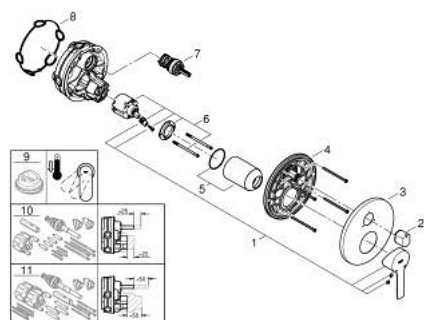

24 095 AL1 LINEARE SINGLE-LEVER MIXER WITH 3-WAY DIVERTER

DESCRIEREA PRODUSULUI

- Colour: brushed hard graphite
- set pentru instalarea finală a codului GROHE Rapido SmartBox (35 600/35 604)
- cartuş ceramic de 46 mm cu GROHE SilkMove
- finisaj GROHE LongLife
- rozetă cu element de etanşare a arborelui și fixare mascată GROHE FastFixation
- mască metalică, ajustabilă 6° retroactiv
- mâner din metal
- 3-way diverter
- without roughing-in set 35 600/35 604 (please order separately)
- performanțele debitului: ieșire A = 27 l/min ieșire B = 27 l/min ieșire C = 27 l/min

24 095 AL1 LINEARE SINGLE-LEVER MIXER WITH 3-WAY DIVERTER

PIESE DE SCHIMB , martie 2019 – now

- 1: Braț (Spare part-nr. 46988AL0)
 - 2: Diverter knob, round (Spare part-nr. 48447AL0)
 - 3: Șild (Spare part-nr. 49105AL0)
 - 4: placă portantă (Spare part-nr. 49094000)
 - 5: capac (Spare part-nr. 09038AL0)
 - 6: Cartuș (Spare part-nr. 46048000)
 - 7: Comutator (Spare part-nr. 48448000)
 - 8: etanșare (Spare part-nr. 48360000)
 - 9: Limitator de temperatură (Spare part-nr. 46308000)*
 - 10: Universal extension set single-lever mixers, 25 mm (Spare part-nr. 14056000)*
 - 11: Universal extension set single-lever mixers, 50 mm (Spare part-nr. 14057000)*
- * Optional accessories