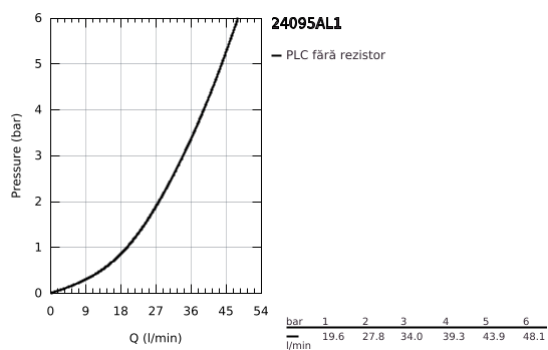

24 095 AL1 LINEARE SINGLE-LEVER MIXER WITH 3-WAY DIVERTER

DESCRIEREA PRODUSULUI

- Colour: brushed hard graphite
- set pentru instalarea finală a codului GROHE Rapido SmartBox (35 600/35 604)
- cartuş ceramic de 46 mm cu GROHE SilkMove
- finisaj GROHE LongLife
- rozetă cu element de etanşare a arborelui și fixare mascată GROHE FastFixation
- mască metalică, ajustabilă 6° retroactiv
- mâner din metal
- 3-way diverter
- without roughing-in set 35 600/35 604 (please order separately)
- performanțele debitului: ieșire A = 27 l/min ieșire B = 27 l/min ieșire C = 27 l/min

24 095 AL1 LINEARE SINGLE-LEVER MIXER WITH 3-WAY DIVERTER

PIESE DE SCHIMB , martie 2019 – now

- 1: Braț (Spare part-nr. 46988AL0)
 - 2: Diverter knob, round (Spare part-nr. 48447AL0)
 - 3: Șild (Spare part-nr. 49105AL0)
 - 4: placă portantă (Spare part-nr. 49094000)
 - 5: capac (Spare part-nr. 09038AL0)
 - 6: Cartuș (Spare part-nr. 46048000)
 - 7: Comutator (Spare part-nr. 48448000)
 - 8: etanșare (Spare part-nr. 48360000)
 - 9: Limitator de temperatură (Spare part-nr. 46308000)*
 - 10: Universal extension set single-lever mixers, 25 mm (Spare part-nr. 14056000)*
 - 11: Universal extension set single-lever mixers, 50 mm (Spare part-nr. 14057000)*
- * Optional accessories