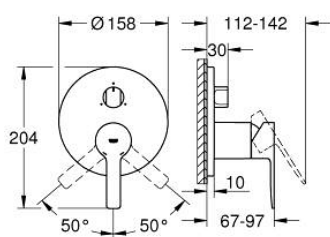

24 095 AL1 LINEARE SINGLE-LEVER MIXER WITH 3-WAY DIVERTER

DESCRIEREA PRODUSULUI

- Colour: brushed hard graphite
- set pentru instalarea finală a codului GROHE Rapido SmartBox (35 600/35 604)
- cartuş ceramic de 46 mm cu GROHE SilkMove
- finisaj GROHE LongLife
- rozetă cu element de etanşare a arborelui și fixare mascată GROHE FastFixation
- mască metalică, ajustabilă 6° retroactiv
- mâner din metal
- 3-way diverter
- without roughing-in set 35 600/35 604 (please order separately)
- performanțele debitului: ieșire A = 27 l/min ieșire B = 27 l/min ieșire C = 27 l/min

24 095 AL1 LINEARE SINGLE-LEVER MIXER WITH 3-WAY DIVERTER

PIESE DE SCHIMB , martie 2019 – now

- 1: Braț (Spare part-nr. 46988AL0)
 - 2: Diverter knob, round (Spare part-nr. 48447AL0)
 - 3: Șild (Spare part-nr. 49105AL0)
 - 4: placă portantă (Spare part-nr. 49094000)
 - 5: capac (Spare part-nr. 09038AL0)
 - 6: Cartuș (Spare part-nr. 46048000)
 - 7: Comutator (Spare part-nr. 48448000)
 - 8: etanșare (Spare part-nr. 48360000)
 - 9: Limitator de temperatură (Spare part-nr. 46308000)*
 - 10: Universal extension set single-lever mixers, 25 mm (Spare part-nr. 14056000)*
 - 11: Universal extension set single-lever mixers, 50 mm (Spare part-nr. 14057000)*
- * Optional accessories