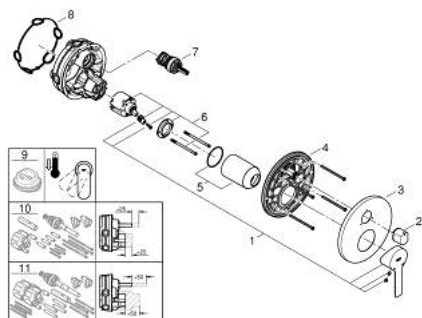

24 095 DC1 LINEARE SINGLE-LEVER MIXER WITH 3-WAY DIVERTER

DESCRIEREA PRODUSULUI

- Colour: supersteel
- set pentru instalarea finală a codului GROHE Rapido SmartBox (35 600/35 604)
- cartuş ceramic de 46 mm cu GROHE SilkMove
- finisaj GROHE LongLife
- rozetă cu element de etanşare a arborelui și fixare mascată GROHE FastFixation
- mască metalică, ajustabilă 6° retroactiv
- mâner din metal
- 3-way diverter
- without roughing-in set 35 600/35 604 (please order separately)
- performanțele debitului: ieșire A = 27 l/min ieșire B = 27 l/min ieșire C = 27 l/min

24 095 DC1 LINEARE SINGLE-LEVER MIXER WITH 3-WAY DIVERTER

PIESE DE SCHIMB , ianuarie 2018 – now

- 1: Braț (Spare part-nr. 46988DC0)
 - 2: Diverter knob, round (Spare part-nr. 48447DC0)
 - 3: Șild (Spare part-nr. 49105DC0)
 - 4: placă portantă (Spare part-nr. 49094000)
 - 5: capac (Spare part-nr. 09038DC0)
 - 6: Cartuș (Spare part-nr. 46048000)
 - 7: Comutator (Spare part-nr. 48448000)
 - 8: etanșare (Spare part-nr. 48360000)
 - 9: Limitator de temperatură (Spare part-nr. 46308000)*
 - 10: Universal extension set single-lever mixers, 25 mm (Spare part-nr. 1405600)*
 - 11: Universal extension set single-lever mixers, 50 mm (Spare part-nr. 1405700)*
- * Optional accessories