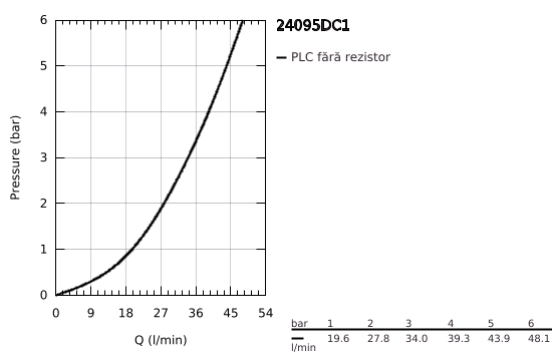

24 095 DC1 LINEARE SINGLE-LEVER MIXER WITH 3-WAY DIVERTER

DESCRIEREA PRODUSULUI

- Colour: supersteel
- set pentru instalarea finală a codului GROHE Rapido SmartBox (35 600/35 604)
- cartuş ceramic de 46 mm cu GROHE SilkMove
- finisaj GROHE LongLife
- rozetă cu element de etanşare a arborelui și fixare mascată GROHE FastFixation
- mască metalică, ajustabilă 6° retroactiv
- mâner din metal
- 3-way diverter
- without roughing-in set 35 600/35 604 (please order separately)
- performanțele debitului: ieșire A = 27 l/min ieșire B = 27 l/min ieșire C = 27 l/min

24 095 DC1 LINEARE SINGLE-LEVER MIXER WITH 3-WAY DIVERTER

PIESE DE SCHIMB , ianuarie 2018 – now

- 1: Braț (Spare part-nr. 46988DC0)
 - 2: Diverter knob, round (Spare part-nr. 48447DC0)
 - 3: Șild (Spare part-nr. 49105DC0)
 - 4: placă portantă (Spare part-nr. 49094000)
 - 5: capac (Spare part-nr. 09038DC0)
 - 6: Cartuș (Spare part-nr. 46048000)
 - 7: Comutator (Spare part-nr. 48448000)
 - 8: etanșare (Spare part-nr. 48360000)
 - 9: Limitator de temperatură (Spare part-nr. 46308000)*
 - 10: Universal extension set single-lever mixers, 25 mm (Spare part-nr. 1405600)*
 - 11: Universal extension set single-lever mixers, 50 mm (Spare part-nr. 1405700)*
- * Optional accessories