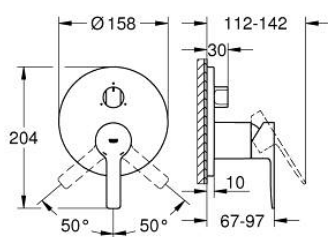

24 095 DC1 LINEARE SINGLE-LEVER MIXER WITH 3-WAY DIVERTER

DESCRIEREA PRODUSULUI

- Colour: supersteel
- set pentru instalarea finală a codului GROHE Rapido SmartBox (35 600/35 604)
- cartuş ceramic de 46 mm cu GROHE SilkMove
- finisaj GROHE LongLife
- rozetă cu element de etanşare a arborelui și fixare mascată GROHE FastFixation
- mască metalică, ajustabilă 6° retroactiv
- mâner din metal
- 3-way diverter
- without roughing-in set 35 600/35 604 (please order separately)
- performanțele debitului: ieșire A = 27 l/min ieșire B = 27 l/min ieșire C = 27 l/min

24 095 DC1 LINEARE SINGLE-LEVER MIXER WITH 3-WAY DIVERTER

PIESE DE SCHIMB , ianuarie 2018 – now

- 1: Braț (Spare part-nr. 46988DC0)
 - 2: Diverter knob, round (Spare part-nr. 48447DC0)
 - 3: Șild (Spare part-nr. 49105DC0)
 - 4: placă portantă (Spare part-nr. 49094000)
 - 5: capac (Spare part-nr. 09038DC0)
 - 6: Cartuș (Spare part-nr. 46048000)
 - 7: Comutator (Spare part-nr. 48448000)
 - 8: etanșare (Spare part-nr. 48360000)
 - 9: Limitator de temperatură (Spare part-nr. 46308000)*
 - 10: Universal extension set single-lever mixers, 25 mm (Spare part-nr. 1405600)*
 - 11: Universal extension set single-lever mixers, 50 mm (Spare part-nr. 1405700)*
- * Optional accessories