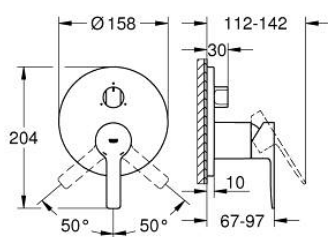

## 24 095 DL1 LINEARE SINGLE-LEVER MIXER WITH 3-WAY DIVERTER

### DESCRIEREA PRODUSULUI

- Colour: brushed warm sunset
- set pentru instalarea finală a codului GROHE Rapido SmartBox (35 600/35 604)
- cartuş ceramic de 46 mm cu GROHE SilkMove
- finisaj GROHE LongLife
- rozetă cu element de etanşare a arborelui și fixare mascată GROHE FastFixation
- mască metalică, ajustabilă 6° retroactiv
- mâner din metal
- 3-way diverter
- without roughing-in set 35 600/35 604 (please order separately)
- performanțele debitului: ieșire A = 27 l/min ieșire B = 27 l/min ieșire C = 27 l/min

## 24 095 DL1 LINEARE SINGLE-LEVER MIXER WITH 3-WAY DIVERTER

**PIESE DE SCHIMB** , noiembrie 2024 – now

- 1: Braț (Spare part-nr. 46988DL0)
  - 2: Diverter knob, round (Spare part-nr. 48447DL0)
  - 3: Șild (Spare part-nr. 49105DL0)
  - 4: placă portantă (Spare part-nr. 49094000)
  - 5: capac (Spare part-nr. 09038DL0)
  - 6: Cartuș (Spare part-nr. 46048000)
  - 7: Comutator (Spare part-nr. 48448000)
  - 8: etanșare (Spare part-nr. 48360000)
  - 9: Limitator de temperatură (Spare part-nr. 46308000)\*
  - 10: Universal extension set single-lever mixers, 25 mm (Spare part-nr. 1405600)\*
  - 11: Universal extension set single-lever mixers, 50 mm (Spare part-nr. 1405700)\*
- \* Optional accessories