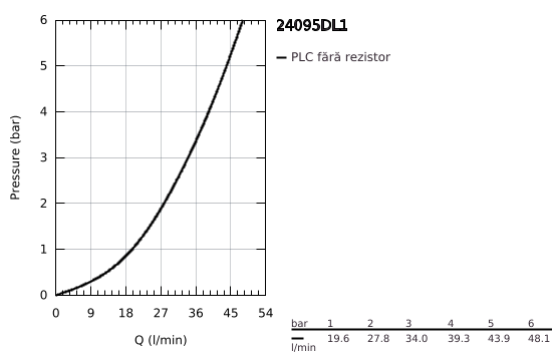

## 24 095 DL1 LINEARE SINGLE-LEVER MIXER WITH 3-WAY DIVERTER

### DESCRIEREA PRODUSULUI

- Colour: brushed warm sunset
- set pentru instalarea finală a codului GROHE Rapido SmartBox (35 600/35 604)
- cartuş ceramic de 46 mm cu GROHE SilkMove
- finisaj GROHE LongLife
- rozetă cu element de etanşare a arborelui și fixare mascată GROHE FastFixation
- mască metalică, ajustabilă 6° retroactiv
- mâner din metal
- 3-way diverter
- without roughing-in set 35 600/35 604 (please order separately)
- performanțele debitului: ieșire A = 27 l/min ieșire B = 27 l/min ieșire C = 27 l/min

## 24 095 DL1 LINEARE SINGLE-LEVER MIXER WITH 3-WAY DIVERTER

**PIESE DE SCHIMB** , noiembrie 2024 – now

- 1: Braț (Spare part-nr. 46988DL0)
  - 2: Diverter knob, round (Spare part-nr. 48447DL0)
  - 3: Șild (Spare part-nr. 49105DL0)
  - 4: placă portantă (Spare part-nr. 49094000)
  - 5: capac (Spare part-nr. 09038DL0)
  - 6: Cartuș (Spare part-nr. 46048000)
  - 7: Comutator (Spare part-nr. 48448000)
  - 8: etanșare (Spare part-nr. 48360000)
  - 9: Limitator de temperatură (Spare part-nr. 46308000)\*
  - 10: Universal extension set single-lever mixers, 25 mm (Spare part-nr. 1405600)\*
  - 11: Universal extension set single-lever mixers, 50 mm (Spare part-nr. 1405700)\*
- \* Optional accessories