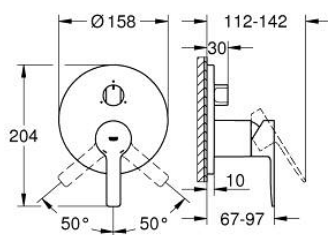

24 095 GN1 LINEARE SINGLE-LEVER MIXER WITH 3-WAY DIVERTER

DESCRIEREA PRODUSULUI

- Colour: brushed cool sunrise
- set pentru instalarea finală a codului GROHE Rapido SmartBox (35 600/35 604)
- cartuş ceramic de 46 mm cu GROHE SilkMove
- finisaj GROHE LongLife
- rozetă cu element de etanşare a arborelui și fixare mascată GROHE FastFixation
- mască metalică, ajustabilă 6° retroactiv
- mâner din metal
- 3-way diverter
- without roughing-in set 35 600/35 604 (please order separately)
- performanțele debitului: ieșire A = 27 l/min ieșire B = 27 l/min ieșire C = 27 l/min

24 095 GN1 LINEARE SINGLE-LEVER MIXER WITH 3-WAY DIVERTER

PIESE DE SCHIMB , noiembrie 2024 – now

- 1: Braț (Spare part-nr. 46988GN0)
 - 2: Diverter knob, round (Spare part-nr. 48447GN0)
 - 3: Șild (Spare part-nr. 49105GN0)
 - 4: placă portantă (Spare part-nr. 49094000)
 - 5: capac (Spare part-nr. 09038GN0)
 - 6: Cartuș (Spare part-nr. 46048000)
 - 7: Comutator (Spare part-nr. 48448000)
 - 8: etanșare (Spare part-nr. 48360000)
 - 9: Limitator de temperatură (Spare part-nr. 46308000)*
 - 10: Universal extension set single-lever mixers, 25 mm (Spare part-nr. 1405600)*
 - 11: Universal extension set single-lever mixers, 50 mm (Spare part-nr. 1405700)*
- * Optional accessories