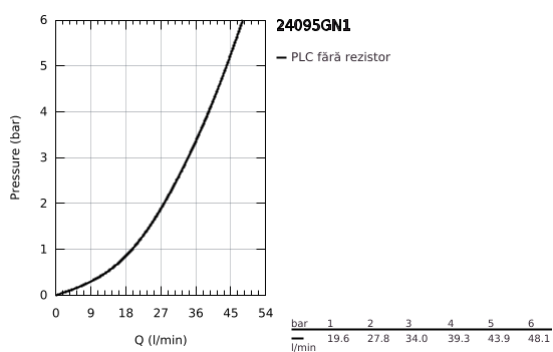

24 095 GN1 LINEARE SINGLE-LEVER MIXER WITH 3-WAY DIVERTER

DESCRIEREA PRODUSULUI

- Colour: brushed cool sunrise
- set pentru instalarea finală a codului GROHE Rapido SmartBox (35 600/35 604)
- cartuş ceramic de 46 mm cu GROHE SilkMove
- finisaj GROHE LongLife
- rozetă cu element de etanşare a arborelui și fixare mascată GROHE FastFixation
- mască metalică, ajustabilă 6° retroactiv
- mâner din metal
- 3-way diverter
- without roughing-in set 35 600/35 604 (please order separately)
- performanțele debitului: ieșire A = 27 l/min ieșire B = 27 l/min ieșire C = 27 l/min

24 095 GN1 LINEARE SINGLE-LEVER MIXER WITH 3-WAY DIVERTER

PIESE DE SCHIMB , noiembrie 2024 – now

- 1: Braț (Spare part-nr. 46988GN0)
 - 2: Diverter knob, round (Spare part-nr. 48447GN0)
 - 3: Șild (Spare part-nr. 49105GN0)
 - 4: placă portantă (Spare part-nr. 49094000)
 - 5: capac (Spare part-nr. 09038GN0)
 - 6: Cartuș (Spare part-nr. 46048000)
 - 7: Comutator (Spare part-nr. 48448000)
 - 8: etanșare (Spare part-nr. 48360000)
 - 9: Limitator de temperatură (Spare part-nr. 46308000)*
 - 10: Universal extension set single-lever mixers, 25 mm (Spare part-nr. 1405600)*
 - 11: Universal extension set single-lever mixers, 50 mm (Spare part-nr. 1405700)*
- * Optional accessories