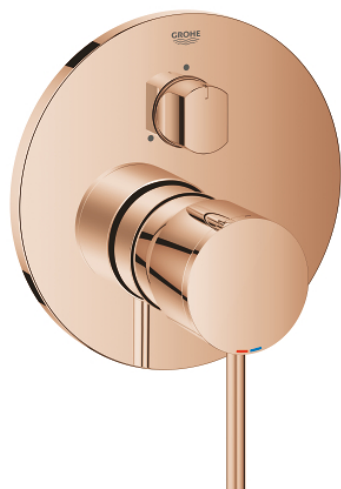

24 096 DA3 ATRIO SINGLE-LEVER MIXER WITH 3-WAY DIVERTER

DESCRIEREA PRODUSULUI

- Colour: warm sunset
- set pentru instalarea finală a codului GROHE Rapido SmartBox (35 600/35 604)
- cartuş ceramic de 46 mm cu GROHE SilkMove
- finisaj GROHE LongLife
- rozetă cu element de etanşare a arborelui și fixare mascată GROHE FastFixation
- mască metalică, ajustabilă 6° retroactiv
- mâner din metal
- 3-way diverter
- performanțele debitului: ieșire A = 27 l/min ieșire B = 27 l/min ieșire C = 27 l/min
- fără set de preinstalare