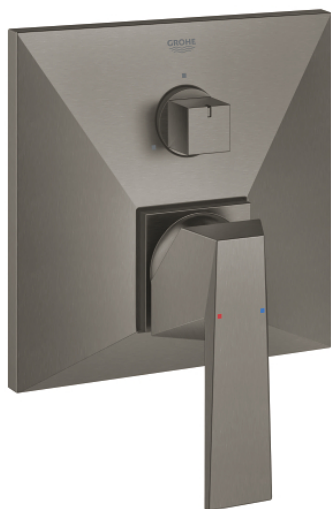

## 24 099 AL0 ALLURE BRILLIANT SINGLE-LEVER MIXER WITH 3-WAY DIVERTER

### DESCRIEREA PRODUSULUI

- Colour: brushed hard graphite
- set pentru instalarea finală a codului GROHE Rapido SmartBox (35 600/35 604)
- cartuş ceramic de 46 mm cu GROHE SilkMove
- finisaj GROHE LongLife
- rozetă cu element de etanşare a arborelui și fixare mascată GROHE FastFixation
- mască metalică, ajustabilă 6° retroactiv
- mâner din metal
- 3-way diverter
- performanțele debitului: ieșire A = 27 l/min ieșire B = 27 l/min ieșire C = 27 l/min
- fără set de preinstalare