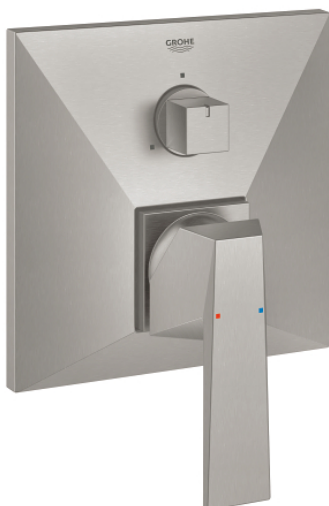

24 099 DC0 ALLURE BRILLIANT SINGLE-LEVER MIXER WITH 3-WAY DIVERTER

DESCRIEREA PRODUSULUI

- Colour: supersteel
- set pentru instalarea finală a codului GROHE Rapido SmartBox (35 600/35 604)
- cartuş ceramic de 46 mm cu GROHE SilkMove
- finisaj GROHE LongLife
- rozetă cu element de etanşare a arborelui și fixare mascată GROHE FastFixation
- mască metalică, ajustabilă 6° retroactiv
- mâner din metal
- 3-way diverter
- performanțele debitului: ieșire A = 27 l/min ieșire B = 27 l/min ieșire C = 27 l/min
- fără set de preinstalare