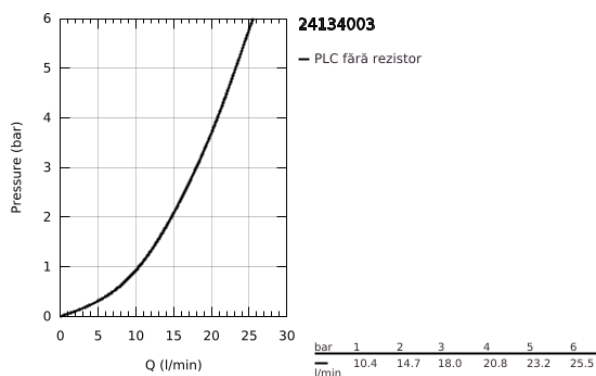

24 134 003 ATRIO THERMOSTATIC MIXER FOR 1 OUTLET WITH SHUT OFF VALVE

DESCRIEREA PRODUSULUI

- Colour: cromat
- set pentru instalarea finală a codului GROHE Rapido SmartBox (35 600/35 604)
- GROHE TurboStat cartuş compactcu termoelement din ceară
- suprafață GROHE LongLife
- rozetă cu element de etanșare a arborelui și fixare mascată GROHE FastFixation
- mască metalică, ajustabilă 6° retroactiv
- GROHE SafeStop - oprire de siguranță la 38°C
- limitare opțională de temperatură la 43°C / 46°C GROHE SafeStop Plus inclusă
- valve unic-sens și filtre impurități încorporate
- ceramic stop valve, 120°
- mânere din metal
- flow performance: outlet B = 27 l/min, outlet C = 30 l/min
- fără set de preinstalare

24 134 003 ATRIO THERMOSTATIC MIXER FOR 1 OUTLET WITH SHUT OFF VALVE

PIESE DE SCHIMB , ianuarie 2018 – now

- 1: placă portantă (Spare part-nr. 49080000)
- 2: Temperature control handle (Spare part-nr. 49089000)
- 3: Şild (Spare part-nr. 49073000)
- 4: mâner de închidere pentru aquadimmer (Spare part-nr. 49090000)
- 5: Comutator (Spare part-nr. 49084000)
- 6: Cartuş termostatic compact 3/4" (Spare part-nr. 49028000)
- 7: Ventil de reţinere (Spare part-nr. 49085000)
- 8: etanşare (Spare part-nr. 48360000)
- 9: cartuş GROHE TurboStat 3/4" (Spare part-nr. 49003000)*
- 10: valvă de oprire (Spare part-nr. 1405300M)*
- 11: Cheie tubulară (Spare part-nr. 49059000)*
- 12: Dispozitiv de siguranţă împotriva refluxului (EN1717) (Spare part-nr. 14055000)*
- 13: Universal extension set 2-handle thermostats, 25 mm (Spare part-nr. 14058000)*