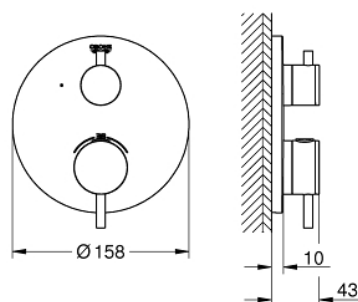

24 134 003 ATRIO THERMOSTATIC MIXER FOR 1 OUTLET WITH SHUT OFF VALVE

DESCRIEREA PRODUSULUI

- Colour: cromat
- set pentru instalarea finală a codului GROHE Rapido SmartBox (35 600/35 604)
- GROHE TurboStat cartuş compactcu termoelement din ceară
- suprafață GROHE LongLife
- rozetă cu element de etanșare a arborelui și fixare mascată GROHE FastFixation
- mască metalică, ajustabilă 6° retroactiv
- GROHE SafeStop - oprire de siguranță la 38°C
- limitare opțională de temperatură la 43°C / 46°C GROHE SafeStop Plus inclusă
- valve unic-sens și filtre impurități încorporate
- ceramic stop valve, 120°
- mânere din metal
- flow performance: outlet B = 27 l/min, outlet C = 30 l/min
- fără set de preinstalare

24 134 003 ATRIO THERMOSTATIC MIXER FOR 1 OUTLET WITH SHUT OFF VALVE

PIESE DE SCHIMB , ianuarie 2018 – now

- 1: placă portantă (Spare part-nr. 49080000)
- 2: Temperature control handle (Spare part-nr. 49089000)
- 3: Şild (Spare part-nr. 49073000)
- 4: mâner de închidere pentru aquadimmer (Spare part-nr. 49090000)
- 5: Comutator (Spare part-nr. 49084000)
- 6: Cartuş termostatic compact 3/4" (Spare part-nr. 49028000)
- 7: Ventil de reţinere (Spare part-nr. 49085000)
- 8: etanşare (Spare part-nr. 48360000)
- 9: cartuş GROHE TurboStat 3/4" (Spare part-nr. 49003000)*
- 10: valvă de oprire (Spare part-nr. 1405300M)*
- 11: Cheie tubulară (Spare part-nr. 49059000)*
- 12: Dispozitiv de siguranţă împotriva refluxului (EN1717) (Spare part-nr. 14055000)*
- 13: Universal extension set 2-handle thermostats, 25 mm (Spare part-nr. 14058000)*