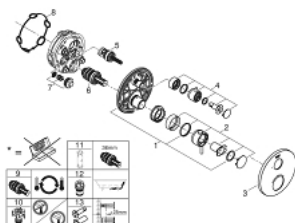

24 134 003 ATRIO THERMOSTATIC MIXER FOR 1 OUTLET WITH SHUT OFF VALVE

DESCRIEREA PRODUSULUI

- Colour: cromat
- set pentru instalarea finală a codului GROHE Rapido SmartBox (35 600/35 604)
- GROHE TurboStat cartuş compactcu termoelement din ceară
- suprafață GROHE LongLife
- rozetă cu element de etanșare a arborelui și fixare mascată GROHE FastFixation
- mască metalică, ajustabilă 6° retroactiv
- GROHE SafeStop - oprire de siguranță la 38°C
- limitare opțională de temperatură la 43°C / 46°C GROHE SafeStop Plus inclusă
- valve unic-sens și filtre impurități încorporate
- ceramic stop valve, 120°
- mânere din metal
- flow performance: outlet B = 27 l/min, outlet C = 30 l/min
- fără set de preinstalare

24 134 003 ATRIO THERMOSTATIC MIXER FOR 1 OUTLET WITH SHUT OFF VALVE

PIESE DE SCHIMB , ianuarie 2018 – now

- 1: placă portantă (Spare part-nr. 49080000)
- 2: Temperature control handle (Spare part-nr. 49089000)
- 3: Şild (Spare part-nr. 49073000)
- 4: mâner de închidere pentru aquadimmer (Spare part-nr. 49090000)
- 5: Comutator (Spare part-nr. 49084000)
- 6: Cartuş termostatic compact 3/4" (Spare part-nr. 49028000)
- 7: Ventil de reţinere (Spare part-nr. 49085000)
- 8: etanşare (Spare part-nr. 48360000)
- 9: cartuş GROHE TurboStat 3/4" (Spare part-nr. 49003000)*
- 10: valvă de oprire (Spare part-nr. 1405300M)*
- 11: Cheie tubulară (Spare part-nr. 49059000)*
- 12: Dispozitiv de siguranţă împotriva refluxului (EN1717) (Spare part-nr. 14055000)*
- 13: Universal extension set 2-handle thermostats, 25 mm (Spare part-nr. 14058000)*