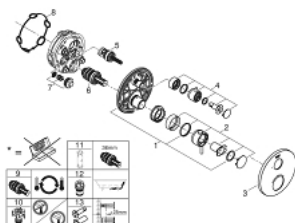

## 24 134 AL3 ATRIO THERMOSTATIC MIXER FOR 1 OUTLET WITH SHUT OFF VALVE

### DESCRIEREA PRODUSULUI

- Colour: brushed hard graphite
- set pentru instalarea finală a codului GROHE Rapido SmartBox (35 600/35 604)
- GROHE TurboStat cartuş compactcu termoelement din ceară
- finisaj GROHE LongLife
- rozetă cu element de etanşare a arborelui și fixare mascată GROHE FastFixation
- mască metalică, ajustabilă 6° retroactiv
- GROHE SafeStop - oprire de siguranță la 38°C
- limitare opțională de temperatură la 43°C / 46°C GROHE SafeStop Plus inclusă
- valve unic-sens și filtre impurități încorporate
- ceramic stop valve, 120°
- mânere din metal
- flow performance: outlet B = 27 l/min, outlet C = 30 l/min
- fără set de preinstalare

### PIESE DE SCHIMB , ianuarie 2018 – now

- 1: placă portantă (Spare part-nr. 49080000)
- 2: Temperature control handle (Spare part-nr. 49089AL0)
- 3: Şild (Spare part-nr. 49073AL0)
- 4: mâner de închidere pentru aquadimmer (Spare part-nr. 49090AL0)
- 5: Comutator (Spare part-nr. 49084000)
- 6: Cartuş termostatic compact 3/4" (Spare part-nr. 49028000)
- 7: Ventil de reţinere (Spare part-nr. 49085000)
- 8: etanşare (Spare part-nr. 48360000)
- 9: cartuş GROHE TurboStat 3/4" (Spare part-nr. 49003000)\*
- 10: valvă de oprire (Spare part-nr. 1405300M)\*
- 11: Cheie tubulară (Spare part-nr. 49059000)\*
- 12: Dispozitiv de siguranţă împotriva refluxului (EN1717) (Spare part-nr. 14055000)\*
- 13: Universal extension set 2-handle thermostats, 25 mm (Spare part-nr. 14058000)\*