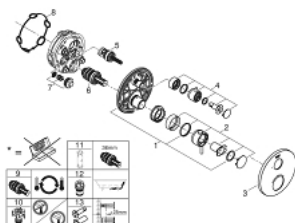

24 134 AL3 ATRIO THERMOSTATIC MIXER FOR 1 OUTLET WITH SHUT OFF VALVE

DESCRIEREA PRODUSULUI

- Colour: brushed hard graphite
- set pentru instalarea finală a codului GROHE Rapido SmartBox (35 600/35 604)
- GROHE TurboStat cartuş compactcu termoelement din ceară
- finisaj GROHE LongLife
- rozetă cu element de etanşare a arborelui și fixare mascată FastFixation
- mască metalică, ajustabilă 6° retroactiv
- GROHE SafeStop - oprire de siguranță la 38°C
- limitare opțională de temperatură la 43°C / 46°C GROHE SafeStop Plus inclusă
- valve unic-sens și filtre impurități încorporate
- ceramic stop valve, 120°
- mânere din metal
- flow performance: outlet B = 27 l/min, outlet C = 30 l/min
- fără set de preinstalare

24 134 AL3 ATRIO THERMOSTATIC MIXER FOR 1 OUTLET WITH SHUT OFF VALVE

PIESE DE SCHIMB , ianuarie 2018 – now

- 1: placă portantă (Spare part-nr. 49080000)
- 2: Temperature control handle (Spare part-nr. 49089AL0)
- 3: Şild (Spare part-nr. 49073AL0)
- 4: mâner de închidere pentru aquadimmer (Spare part-nr. 49090AL0)
- 5: Comutator (Spare part-nr. 49084000)
- 6: Cartuş termostatic compact 3/4" (Spare part-nr. 49028000)
- 7: Ventil de reţinere (Spare part-nr. 49085000)
- 8: etanşare (Spare part-nr. 48360000)
- 9: cartuş GROHE TurboStat 3/4" (Spare part-nr. 49003000)*
- 10: valvă de oprire (Spare part-nr. 1405300M)*
- 11: Cheie tubulară (Spare part-nr. 49059000)*
- 12: Dispozitiv de siguranţă împotriva refluxului (EN1717) (Spare part-nr. 14055000)*
- 13: Universal extension set 2-handle thermostats, 25 mm (Spare part-nr. 14058000)*