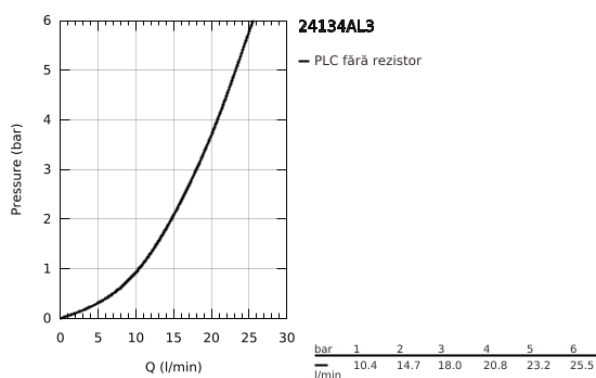

24 134 AL3 ATRIO THERMOSTATIC MIXER FOR 1 OUTLET WITH SHUT OFF VALVE

DESCRIEREA PRODUSULUI

- Colour: brushed hard graphite
- set pentru instalarea finală a codului GROHE Rapido SmartBox (35 600/35 604)
- GROHE TurboStat cartuş compactcu termoelement din ceară
- finisaj GROHE LongLife
- rozetă cu element de etanşare a arborelui și fixare mascată FastFixation
- mască metalică, ajustabilă 6° retroactiv
- GROHE SafeStop - oprire de siguranță la 38°C
- limitare opțională de temperatură la 43°C / 46°C GROHE SafeStop Plus inclusă
- valve unic-sens și filtre impurități încorporate
- ceramic stop valve, 120°
- mânere din metal
- flow performance: outlet B = 27 l/min, outlet C = 30 l/min
- fără set de preinstalare

24 134 AL3 ATRIO THERMOSTATIC MIXER FOR 1 OUTLET WITH SHUT OFF VALVE

PIESE DE SCHIMB , ianuarie 2018 – now

- 1: placă portantă (Spare part-nr. 49080000)
- 2: Temperature control handle (Spare part-nr. 49089AL0)
- 3: Şild (Spare part-nr. 49073AL0)
- 4: mâner de închidere pentru aquadimmer (Spare part-nr. 49090AL0)
- 5: Comutator (Spare part-nr. 49084000)
- 6: Cartuş termostatic compact 3/4" (Spare part-nr. 49028000)
- 7: Ventil de reţinere (Spare part-nr. 49085000)
- 8: etanşare (Spare part-nr. 48360000)
- 9: cartuş GROHE TurboStat 3/4" (Spare part-nr. 49003000)*
- 10: valvă de oprire (Spare part-nr. 1405300M)*
- 11: Cheie tubulară (Spare part-nr. 49059000)*
- 12: Dispozitiv de siguranţă împotriva refluxului (EN1717) (Spare part-nr. 14055000)*
- 13: Universal extension set 2-handle thermostats, 25 mm (Spare part-nr. 14058000)*