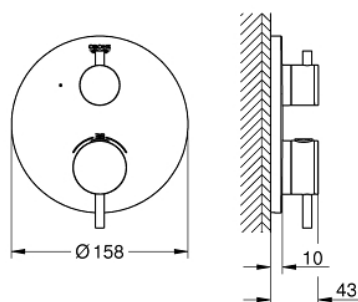

### DESCRIEREA PRODUSULUI

- Colour: brushed hard graphite
- set pentru instalarea finală a codului GROHE Rapido SmartBox (35 600/35 604)
- GROHE TurboStat cartuş compactcu termoelement din ceară
- finisaj GROHE LongLife
- rozetă cu element de etanşare a arborelui și fixare mascată GROHE FastFixation
- mască metalică, ajustabilă 6° retroactiv
- GROHE SafeStop - oprire de siguranță la 38°C
- limitare opțională de temperatură la 43°C / 46°C GROHE SafeStop Plus inclusă
- valve unic-sens și filtre impurități încorporate
- ceramic stop valve, 120°
- mânere din metal
- flow performance: outlet B = 27 l/min, outlet C = 30 l/min
- fără set de preinstalare

### PIESE DE SCHIMB , ianuarie 2018 – now

- 1: placă portantă (Spare part-nr. 49080000)
- 2: Temperature control handle (Spare part-nr. 49089AL0)
- 3: Şild (Spare part-nr. 49073AL0)
- 4: mâner de închidere pentru aquadimmer (Spare part-nr. 49090AL0)
- 5: Comutator (Spare part-nr. 49084000)
- 6: Cartuş termostatic compact 3/4" (Spare part-nr. 49028000)
- 7: Ventil de reţinere (Spare part-nr. 49085000)
- 8: etanşare (Spare part-nr. 48360000)
- 9: cartuş GROHE TurboStat 3/4" (Spare part-nr. 49003000)\*
- 10: valvă de oprire (Spare part-nr. 1405300M)\*
- 11: Cheie tubulară (Spare part-nr. 49059000)\*
- 12: Dispozitiv de siguranţă împotriva refluxului (EN1717) (Spare part-nr. 14055000)\*
- 13: Universal extension set 2-handle thermostats, 25 mm (Spare part-nr. 14058000)\*