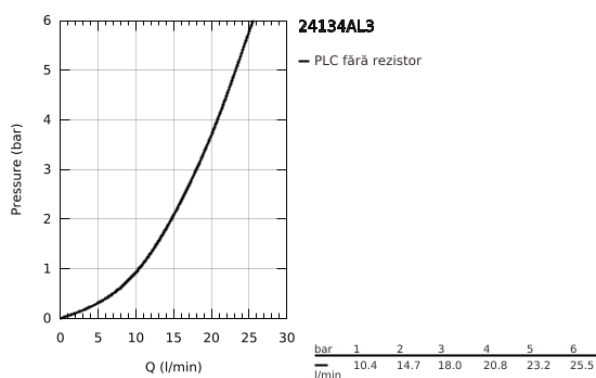

## 24 134 AL3 ATRIO THERMOSTATIC MIXER FOR 1 OUTLET WITH SHUT OFF VALVE

### DESCRIEREA PRODUSULUI

- Colour: brushed hard graphite
- set pentru instalarea finală a codului GROHE Rapido SmartBox (35 600/35 604)
- GROHE TurboStat cartuş compactcu termoelement din ceară
- finisaj GROHE LongLife
- rozetă cu element de etanşare a arborelui și fixare mascată GROHE FastFixation
- mască metalică, ajustabilă 6° retroactiv
- GROHE SafeStop - oprire de siguranță la 38°C
- limitare opțională de temperatură la 43°C / 46°C GROHE SafeStop Plus inclusă
- valve unic-sens și filtre impurități încorporate
- ceramic stop valve, 120°
- mânere din metal
- flow performance: outlet B = 27 l/min, outlet C = 30 l/min
- fără set de preinstalare