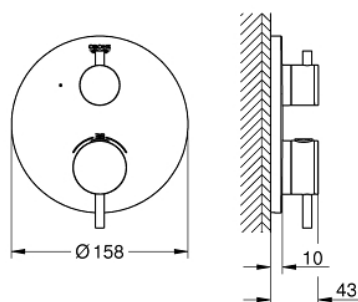

24 134 AL3 ATRIO THERMOSTATIC MIXER FOR 1 OUTLET WITH SHUT OFF VALVE

DESCRIEREA PRODUSULUI

- Colour: brushed hard graphite
- set pentru instalarea finală a codului GROHE Rapido SmartBox (35 600/35 604)
- GROHE TurboStat cartuş compactcu termoelement din ceară
- finisaj GROHE LongLife
- rozetă cu element de etanşare a arborelui și fixare mascată FastFixation
- mască metalică, ajustabilă 6° retroactiv
- GROHE SafeStop - oprire de siguranță la 38°C
- limitare opțională de temperatură la 43°C / 46°C GROHE SafeStop Plus inclusă
- valve unic-sens și filtre impurități încorporate
- ceramic stop valve, 120°
- mânere din metal
- flow performance: outlet B = 27 l/min, outlet C = 30 l/min
- fără set de preinstalare

24 134 AL3 ATRIO THERMOSTATIC MIXER FOR 1 OUTLET WITH SHUT OFF VALVE

PIESE DE SCHIMB , ianuarie 2018 – now

- 1: placă portantă (Spare part-nr. 49080000)
- 2: Temperature control handle (Spare part-nr. 49089AL0)
- 3: Şild (Spare part-nr. 49073AL0)
- 4: mâner de închidere pentru aquadimmer (Spare part-nr. 49090AL0)
- 5: Comutator (Spare part-nr. 49084000)
- 6: Cartuş termostatic compact 3/4" (Spare part-nr. 49028000)
- 7: Ventil de reţinere (Spare part-nr. 49085000)
- 8: etanşare (Spare part-nr. 48360000)
- 9: cartuş GROHE TurboStat 3/4" (Spare part-nr. 49003000)*
- 10: valvă de oprire (Spare part-nr. 1405300M)*
- 11: Cheie tubulară (Spare part-nr. 49059000)*
- 12: Dispozitiv de siguranţă împotriva refluxului (EN1717) (Spare part-nr. 14055000)*
- 13: Universal extension set 2-handle thermostats, 25 mm (Spare part-nr. 14058000)*