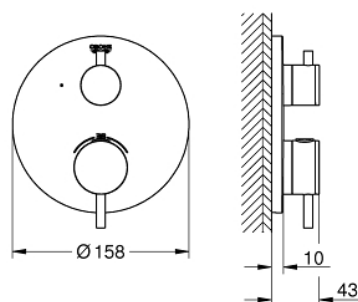

24 134 DA3 ATRIO THERMOSTATIC MIXER FOR 1 OUTLET WITH SHUT OFF VALVE

DESCRIEREA PRODUSULUI

- Colour: warm sunset
- set pentru instalarea finală a codului GROHE Rapido SmartBox (35 600/35 604)
- GROHE TurboStat cartuş compactcu termoelement din ceară
- finisaj GROHE LongLife
- rozetă cu element de etanşare a arborelui și fixare mascată GROHE FastFixation
- mască metalică, ajustabilă 6° retroactiv
- GROHE SafeStop - oprire de siguranță la 38°C
- limitare opțională de temperatură la 43°C / 46°C GROHE SafeStop Plus inclusă
- valve unic-sens și filtre impurități încorporate
- ceramic stop valve, 120°
- mânere din metal
- flow performance: outlet B = 27 l/min, outlet C = 30 l/min
- fără set de preinstalare