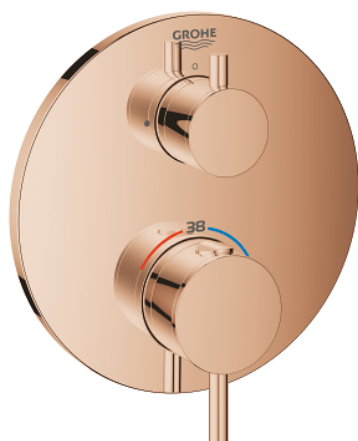

24 134 DA3 ATRIO THERMOSTATIC MIXER FOR 1 OUTLET WITH SHUT OFF VALVE

DESCRIEREA PRODUSULUI

- Colour: warm sunset
- set pentru instalarea finală a codului GROHE Rapido SmartBox (35 600/35 604)
- GROHE TurboStat cartuş compactcu termoelement din ceară
- finisaj GROHE LongLife
- rozetă cu element de etanşare a arborelui și fixare mascată GROHE FastFixation
- mască metalică, ajustabilă 6° retroactiv
- GROHE SafeStop - oprire de siguranță la 38°C
- limitare opțională de temperatură la 43°C / 46°C GROHE SafeStop Plus inclusă
- valve unic-sens și filtre impurități încorporate
- ceramic stop valve, 120°
- mânere din metal
- flow performance: outlet B = 27 l/min, outlet C = 30 l/min
- fără set de preinstalare