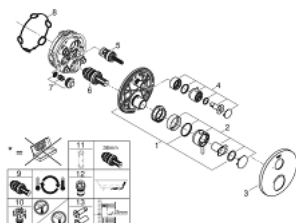

24 134 DC3 ATRIO THERMOSTATIC MIXER FOR 1 OUTLET WITH SHUT OFF VALVE

DESCRIEREA PRODUSULUI

- Colour: supersteel
- set pentru instalarea finală a codului GROHE Rapido SmartBox (35 600/35 604)
- GROHE TurboStat cartuş compactcu termoelement din ceară
- finisaj GROHE LongLife
- rozetă cu element de etanşare a arborelui și fixare mascată GROHE FastFixation
- mască metalică, ajustabilă 6° retroactiv
- GROHE SafeStop - oprire de siguranță la 38°C
- limitare opțională de temperatură la 43°C / 46°C GROHE SafeStop Plus inclusă
- valve unic-sens și filtre impurități încorporate
- ceramic stop valve, 120°
- mânere din metal
- flow performance: outlet B = 27 l/min, outlet C = 30 l/min
- fără set de preinstalare

24 134 DC3 ATRIO THERMOSTATIC MIXER FOR 1 OUTLET WITH SHUT OFF VALVE

PIESE DE SCHIMB , ianuarie 2018 – now

- 1: placă portantă (Spare part-nr. 49080000)
- 2: Temperature control handle (Spare part-nr. 49089DC0)
- 3: Şild (Spare part-nr. 49073DC0)
- 4: mâner de închidere pentru aquadimmer (Spare part-nr. 49090DC0)
- 5: Comutator (Spare part-nr. 49084000)
- 6: Cartuş termostatic compact 3/4" (Spare part-nr. 49028000)
- 7: Ventil de reţinere (Spare part-nr. 49085000)
- 8: etanşare (Spare part-nr. 48360000)
- 9: cartuş GROHE TurboStat 3/4" (Spare part-nr. 49003000)*
- 10: valvă de oprire (Spare part-nr. 1405300M)*
- 11: Cheie tubulară (Spare part-nr. 49059000)*
- 12: Dispozitiv de siguranţă împotriva refluxului (EN1717) (Spare part-nr. 14055000)*
- 13: Universal extension set 2-handle thermostats, 25 mm (Spare part-nr. 14058000)*