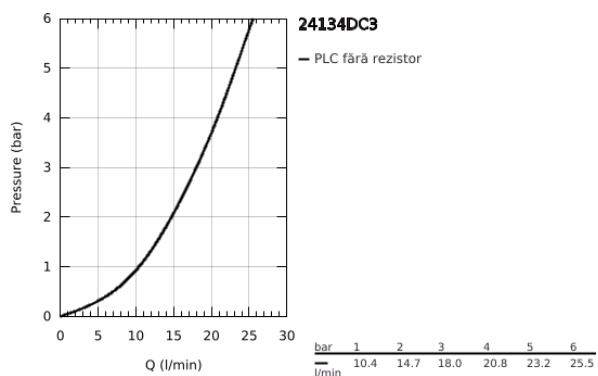

24 134 DC3 ATRIO THERMOSTATIC MIXER FOR 1 OUTLET WITH SHUT OFF VALVE

DESCRIEREA PRODUSULUI

- Colour: supersteel
- set pentru instalarea finală a codului GROHE Rapido SmartBox (35 600/35 604)
- GROHE TurboStat cartuş compactcu termoelement din ceară
- finisaj GROHE LongLife
- rozetă cu element de etanşare a arborelui și fixare mascată GROHE FastFixation
- mască metalică, ajustabilă 6° retroactiv
- GROHE SafeStop - oprire de siguranță la 38°C
- limitare opțională de temperatură la 43°C / 46°C GROHE SafeStop Plus inclusă
- valve unic-sens și filtre impurități încorporate
- ceramic stop valve, 120°
- mânere din metal
- flow performance: outlet B = 27 l/min, outlet C = 30 l/min
- fără set de preinstalare

24 134 DC3 ATRIO THERMOSTATIC MIXER FOR 1 OUTLET WITH SHUT OFF VALVE

PIESE DE SCHIMB , ianuarie 2018 – now

- 1: placă portantă (Spare part-nr. 49080000)
- 2: Temperature control handle (Spare part-nr. 49089DC0)
- 3: Şild (Spare part-nr. 49073DC0)
- 4: mâner de închidere pentru aquadimmer (Spare part-nr. 49090DC0)
- 5: Comutator (Spare part-nr. 49084000)
- 6: Cartuş termostatic compact 3/4" (Spare part-nr. 49028000)
- 7: Ventil de reţinere (Spare part-nr. 49085000)
- 8: etanşare (Spare part-nr. 48360000)
- 9: cartuş GROHE TurboStat 3/4" (Spare part-nr. 49003000)*
- 10: valvă de oprire (Spare part-nr. 1405300M)*
- 11: Cheie tubulară (Spare part-nr. 49059000)*
- 12: Dispozitiv de siguranţă împotriva refluxului (EN1717) (Spare part-nr. 14055000)*
- 13: Universal extension set 2-handle thermostats, 25 mm (Spare part-nr. 14058000)*