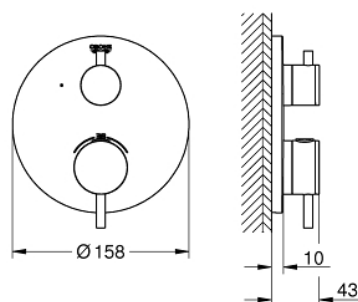

24 134 DC3 ATRIO THERMOSTATIC MIXER FOR 1 OUTLET WITH SHUT OFF VALVE

DESCRIEREA PRODUSULUI

- Colour: supersteel
- set pentru instalarea finală a codului GROHE Rapido SmartBox (35 600/35 604)
- GROHE TurboStat cartuş compactcu termoelement din ceară
- finisaj GROHE LongLife
- rozetă cu element de etanşare a arborelui și fixare mascată GROHE FastFixation
- mască metalică, ajustabilă 6° retroactiv
- GROHE SafeStop - oprire de siguranță la 38°C
- limitare opțională de temperatură la 43°C / 46°C GROHE SafeStop Plus inclusă
- valve unic-sens și filtre impurități încorporate
- ceramic stop valve, 120°
- mânere din metal
- flow performance: outlet B = 27 l/min, outlet C = 30 l/min
- fără set de preinstalare

24 134 DC3 ATRIO THERMOSTATIC MIXER FOR 1 OUTLET WITH SHUT OFF VALVE

PIESE DE SCHIMB , ianuarie 2018 – now

- 1: placă portantă (Spare part-nr. 49080000)
- 2: Temperature control handle (Spare part-nr. 49089DC0)
- 3: Şild (Spare part-nr. 49073DC0)
- 4: mâner de închidere pentru aquadimmer (Spare part-nr. 49090DC0)
- 5: Comutator (Spare part-nr. 49084000)
- 6: Cartuş termostatic compact 3/4" (Spare part-nr. 49028000)
- 7: Ventil de reţinere (Spare part-nr. 49085000)
- 8: etanşare (Spare part-nr. 48360000)
- 9: cartuş GROHE TurboStat 3/4" (Spare part-nr. 49003000)*
- 10: valvă de oprire (Spare part-nr. 1405300M)*
- 11: Cheie tubulară (Spare part-nr. 49059000)*
- 12: Dispozitiv de siguranţă împotriva refluxului (EN1717) (Spare part-nr. 14055000)*
- 13: Universal extension set 2-handle thermostats, 25 mm (Spare part-nr. 14058000)*