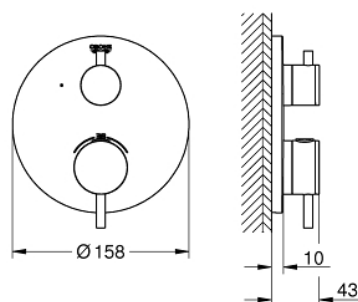

24 134 GL3 ATRIO THERMOSTATIC MIXER FOR 1 OUTLET WITH SHUT OFF VALVE

DESCRIEREA PRODUSULUI

- Colour: cool sunrise
- set pentru instalarea finală a codului GROHE Rapido SmartBox (35 600/35 604)
- GROHE TurboStat cartuş compactcu termoelement din ceară
- finisaj GROHE LongLife
- rozetă cu element de etanşare a arborelui și fixare mascată GROHE FastFixation
- mască metalică, ajustabilă 6° retroactiv
- GROHE SafeStop - oprire de siguranță la 38°C
- limitare opțională de temperatură la 43°C / 46°C GROHE SafeStop Plus inclusă
- valve unic-sens și filtre impurități încorporate
- ceramic stop valve, 120°
- mânere din metal
- flow performance: outlet B = 27 l/min, outlet C = 30 l/min
- fără set de preinstalare