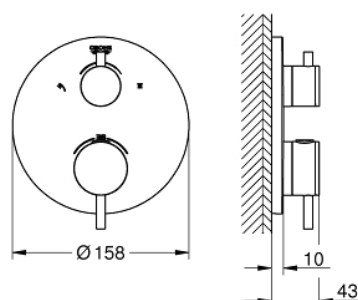

## 24 135 003 ATRIO UNITATE DE MIXARE CU TERMOSTAT PENTRU DUȘ CU 2 IEȘIRI CU VENTIL DE ÎNCHIDERE/DEVIERE INTEGRAT

### DESCRIEREA PRODUSULUI

- Colour: cromat
- set pentru instalarea finală a codului GROHE Rapido SmartBox (35 600/35 604)
- GROHE TurboStat cartuş compactcu termoelement din ceară
- suprafață GROHE LongLife
- rozetă cu element de etanșare a arborelui și fixare mascată FastFixation
- mască metalică, ajustabilă 6° retroactiv
- pictograme imprimate pentru duș fix și pară de duș
- GROHE SafeStop - oprire de siguranță la 38°C
- limitare opțională de temperatură la 43°C / 46°C GROHE SafeStop Plus inclusă
- GROHE AquaDimmer, supapă de închidere/deviere integrată
- mâner din metal
- flow performance: outlet B = 27 l/min, outlet C = 30 l/min
- fără set de preinstalare

### PIESE DE SCHIMB , ianuarie 2018 – now

- 1: placă portantă (Spare part-nr. 49080000)
- 2: Temperature control handle (Spare part-nr. 49089000)
- 3: Șild (Spare part-nr. 49074000)
- 4: mâner de închidere pentru aquadimmer (Spare part-nr. 49090000)
- 5: Comutator (Spare part-nr. 49084000)
- 6: Cartuș termostatic compact 3/4" (Spare part-nr. 49028000)
- 7: Ventil de reținere (Spare part-nr. 49085000)
- 8: etanșare (Spare part-nr. 48360000)
- 9: cartuș GROHE TurboStat 3/4" (Spare part-nr. 49003000)\*
- 10: valvă de oprire (Spare part-nr. 1405300M)\*
- 11: Cheie tubulară (Spare part-nr. 49059000)\*
- 12: Dispozitiv de siguranță împotriva refluxului (EN1717) (Spare part-nr. 14055000)\*
- 13: Universal extension set 2-handle thermostats, 25 mm (Spare part-nr. 14058000)\*