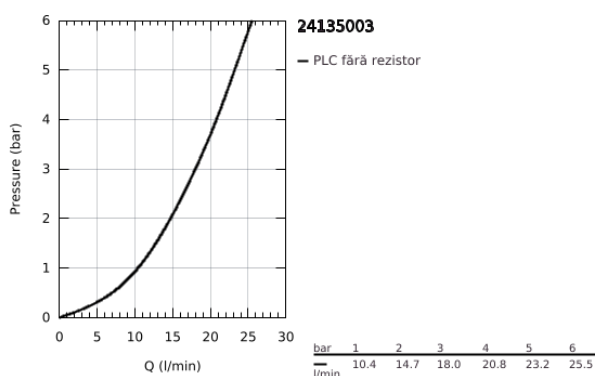

## 24 135 003 ATRIO UNITATE DE MIXARE CU TERMOSTAT PENTRU DUȘ CU 2 IEȘIRI CU VENTIL DE ÎNCHIDERE/DEVIERE INTEGRAT

### DESCRIEREA PRODUSULUI

- Colour: cromat
- set pentru instalarea finală a codului GROHE Rapido SmartBox (35 600/35 604)
- GROHE TurboStat cartuş compactcu termoelement din ceară
- suprafață GROHE LongLife
- rozetă cu element de etanșare a arborelui și fixare mascată FastFixation
- mască metalică, ajustabilă 6° retroactiv
- pictograme imprimate pentru duș fix și pară de duș
- GROHE SafeStop - oprire de siguranță la 38°C
- limitare opțională de temperatură la 43°C / 46°C GROHE SafeStop Plus inclusă
- GROHE AquaDimmer, supapă de închidere/deviere integrată
- mâner din metal
- flow performance: outlet B = 27 l/min, outlet C = 30 l/min
- fără set de preinstalare