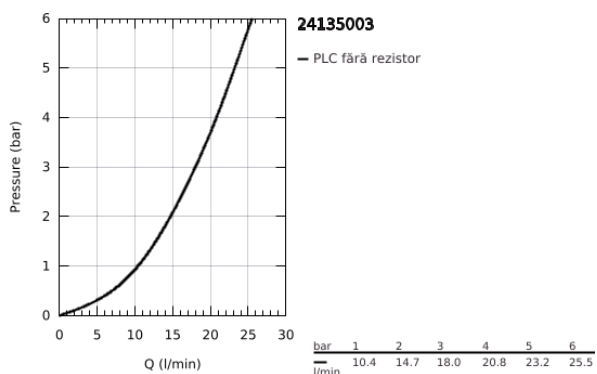

## 24 135 003 ATRIO UNITATE DE MIXARE CU TERMOSTAT PENTRU DUȘ CU 2 IEȘIRI CU VENTIL DE ÎNCHIDERE/DEVIERE INTEGRAT

### DESCRIEREA PRODUSULUI

- Colour: cromat
- set pentru instalarea finală a codului GROHE Rapido SmartBox (35 600/35 604)
- GROHE TurboStat cartuş compactcu termoelement din ceară
- suprafață GROHE LongLife
- rozetă cu element de etanșare a arborelui și fixare mascată FastFixation
- mască metalică, ajustabilă 6° retroactiv
- pictograme imprimate pentru duș fix și pară de duș
- GROHE SafeStop - oprire de siguranță la 38°C
- limitare opțională de temperatură la 43°C / 46°C GROHE SafeStop Plus inclusă
- GROHE AquaDimmer, supapă de închidere/deviere integrată
- mâner din metal
- flow performance: outlet B = 27 l/min, outlet C = 30 l/min
- fără set de preinstalare