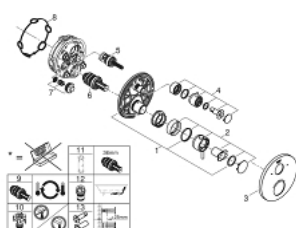

## 24 135 003 ATRIO UNITATE DE MIXARE CU TERMOSTAT PENTRU DUȘ CU 2 IEȘIRI CU VENTIL DE ÎNCHIDERE/DEVIERE INTEGRAT

### DESCRIEREA PRODUSULUI

- Colour: cromat
- set pentru instalarea finală a codului GROHE Rapido SmartBox (35 600/35 604)
- GROHE TurboStat cartuş compactcu termoelement din ceară
- suprafață GROHE LongLife
- rozetă cu element de etanșare a arborelui și fixare mascată FastFixation
- mască metalică, ajustabilă 6° retroactiv
- pictograme imprimate pentru duș fix și pară de duș
- GROHE SafeStop - oprire de siguranță la 38°C
- limitare opțională de temperatură la 43°C / 46°C GROHE SafeStop Plus inclusă
- GROHE AquaDimmer, supapă de închidere/deviere integrată
- mâner din metal
- flow performance: outlet B = 27 l/min, outlet C = 30 l/min
- fără set de preinstalare

### PIESE DE SCHIMB , ianuarie 2018 – now

- 1: placă portantă (Spare part-nr. 49080000)
- 2: Temperature control handle (Spare part-nr. 49089000)
- 3: Șild (Spare part-nr. 49074000)
- 4: mâner de închidere pentru aquadimmer (Spare part-nr. 49090000)
- 5: Comutator (Spare part-nr. 49084000)
- 6: Cartuș termostatic compact 3/4" (Spare part-nr. 49028000)
- 7: Ventil de reținere (Spare part-nr. 49085000)
- 8: etanșare (Spare part-nr. 48360000)
- 9: cartuș GROHE TurboStat 3/4" (Spare part-nr. 49003000)\*
- 10: valvă de oprire (Spare part-nr. 1405300M)\*
- 11: Cheie tubulară (Spare part-nr. 49059000)\*
- 12: Dispozitiv de siguranță împotriva refluxului (EN1717) (Spare part-nr. 14055000)\*
- 13: Universal extension set 2-handle thermostats, 25 mm (Spare part-nr. 14058000)\*