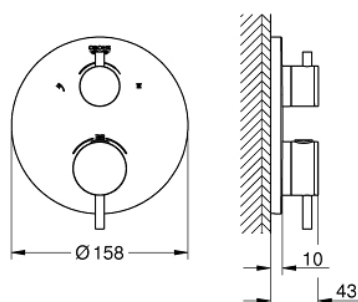

## 24 135 003 ATRIO UNITATE DE MIXARE CU TERMOSTAT PENTRU DUȘ CU 2 IEȘIRI CU VENTIL DE ÎNCHIDERE/DEVIERE INTEGRAT

### DESCRIEREA PRODUSULUI

- Colour: cromat
- set pentru instalarea finală a codului GROHE Rapido SmartBox (35 600/35 604)
- GROHE TurboStat cartuş compactcu termoelement din ceară
- suprafață GROHE LongLife
- rozetă cu element de etanșare a arborelui și fixare mascată FastFixation
- mască metalică, ajustabilă 6° retroactiv
- pictograme imprimate pentru duș fix și pară de duș
- GROHE SafeStop - oprire de siguranță la 38°C
- limitare opțională de temperatură la 43°C / 46°C GROHE SafeStop Plus inclusă
- GROHE AquaDimmer, supapă de închidere/deviere integrată
- mâner din metal
- flow performance: outlet B = 27 l/min, outlet C = 30 l/min
- fără set de preinstalare

### PIESE DE SCHIMB , ianuarie 2018 – now

- 1: placă portantă (Spare part-nr. 49080000)
- 2: Temperature control handle (Spare part-nr. 49089000)
- 3: Șild (Spare part-nr. 49074000)
- 4: mâner de închidere pentru aquadimmer (Spare part-nr. 49090000)
- 5: Comutator (Spare part-nr. 49084000)
- 6: Cartuș termostatic compact 3/4" (Spare part-nr. 49028000)
- 7: Ventil de reținere (Spare part-nr. 49085000)
- 8: etanșare (Spare part-nr. 48360000)
- 9: cartuș GROHE TurboStat 3/4" (Spare part-nr. 49003000)\*
- 10: valvă de oprire (Spare part-nr. 1405300M)\*
- 11: Cheie tubulară (Spare part-nr. 49059000)\*
- 12: Dispozitiv de siguranță împotriva refluxului (EN1717) (Spare part-nr. 14055000)\*
- 13: Universal extension set 2-handle thermostats, 25 mm (Spare part-nr. 14058000)\*