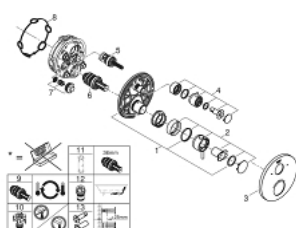

24 135 AL3 ATRIO UNITATE DE MIXARE CU TERMOSTAT PENTRU DUȘ CU 2 IEȘIRI CU VENTIL DE ÎNCHIDERE/DEVIERE INTEGRAT

PIESE DE SCHIMB , ianuarie 2018 – now

1. 1: placă portantă (Spare part-nr. 49080000)
2. 2: Temperature control handle (Spare part-nr. 49089AL0)
3. 3: Șild (Spare part-nr. 49074AL0)
4. 4: mâner de închidere pentru aquadimmer (Spare part-nr. 49090AL0)
5. 5: Comutator (Spare part-nr. 49084000)
6. 6: Cartuș termostatic compact 3/4" (Spare part-nr. 49028000)
7. 7: Ventil de reținere (Spare part-nr. 49085000)
8. 8: etanșare (Spare part-nr. 48360000)
9. 9: cartuș GROHE TurboStat 3/4" (Spare part-nr. 49003000)*
10. 10: valvă de oprire (Spare part-nr. 1405300M)*
11. 11: Cheie tubulară (Spare part-nr. 49059000)*
12. 12: Dispozitiv de siguranță împotriva refluxului (EN1717) (Spare part-nr. 14055000)*
13. 13: Universal extension set 2-handle thermostats, 25 mm (Spare part-nr. 14058000)*

* Optional accessories