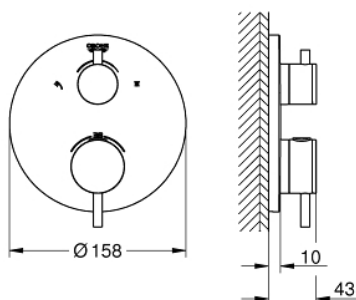

## 24 135 AL3 ATRIO UNITATE DE MIXARE CU TERMOSTAT PENTRU DUȘ CU 2 IEȘIRI CU VENTIL DE ÎNCHIDERE/DEVIERE INTEGRAT

### DESCRIEREA PRODUSULUI

- Colour: brushed hard graphite
- set pentru instalarea finală a codului GROHE Rapido SmartBox (35 600/35 604)
- GROHE TurboStat cartuş compactcu termoelement din ceară
- finisaj GROHE LongLife
- rozetă cu element de etanșare a arborelui și fixare mascată FastFixation
- mască metalică, ajustabilă 6° retroactiv
- pictograme imprimate pentru duș fix și pară de duș
- GROHE SafeStop - oprire de siguranță la 38°C
- limitare opțională de temperatură la 43°C / 46°C GROHE SafeStop Plus inclusă
- GROHE AquaDimmer, supapă de închidere/deviere integrată
- mâner din metal
- flow performance: outlet B = 27 l/min, outlet C = 30 l/min
- fără set de preinstalare

### PIESE DE SCHIMB , ianuarie 2018 – now

- 1: placă portantă (Spare part-nr. 49080000)
- 2: Temperature control handle (Spare part-nr. 49089AL0)
- 3: Șild (Spare part-nr. 49074AL0)
- 4: mâner de închidere pentru aquadimmer (Spare part-nr. 49090AL0)
- 5: Comutator (Spare part-nr. 49084000)
- 6: Cartuș termostatic compact 3/4" (Spare part-nr. 49028000)
- 7: Ventil de reținere (Spare part-nr. 49085000)
- 8: etanșare (Spare part-nr. 48360000)
- 9: cartuș GROHE TurboStat 3/4" (Spare part-nr. 49003000)\*
- 10: valvă de oprire (Spare part-nr. 1405300M)\*
- 11: Cheie tubulară (Spare part-nr. 49059000)\*
- 12: Dispozitiv de siguranță împotriva refluxului (EN1717) (Spare part-nr. 14055000)\*
- 13: Universal extension set 2-handle thermostats, 25 mm (Spare part-nr. 14058000)\*