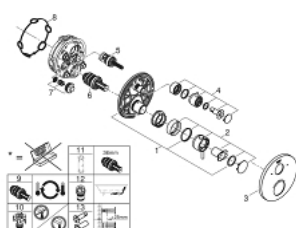

## 24 135 AL3 ATRIO UNITATE DE MIXARE CU TERMOSTAT PENTRU DUȘ CU 2 IEȘIRI CU VENTIL DE ÎNCHIDERE/DEVIERE INTEGRAT

### DESCRIEREA PRODUSULUI

- Colour: brushed hard graphite
- set pentru instalarea finală a codului GROHE Rapido SmartBox (35 600/35 604)
- GROHE TurboStat cartuş compactcu termoelement din ceară
- finisaj GROHE LongLife
- rozetă cu element de etanșare a arborelui și fixare mascată FastFixation
- mască metalică, ajustabilă 6° retroactiv
- pictograme imprimate pentru duș fix și pară de duș
- GROHE SafeStop - oprire de siguranță la 38°C
- limitare opțională de temperatură la 43°C / 46°C GROHE SafeStop Plus inclusă
- GROHE AquaDimmer, supapă de închidere/deviere integrată
- mâner din metal
- flow performance: outlet B = 27 l/min, outlet C = 30 l/min
- fără set de preinstalare

### PIESE DE SCHIMB , ianuarie 2018 – now

- 1: placă portantă (Spare part-nr. 49080000)
- 2: Temperature control handle (Spare part-nr. 49089AL0)
- 3: Șild (Spare part-nr. 49074AL0)
- 4: mâner de închidere pentru aquadimmer (Spare part-nr. 49090AL0)
- 5: Comutator (Spare part-nr. 49084000)
- 6: Cartuș termostatic compact 3/4" (Spare part-nr. 49028000)
- 7: Ventil de reținere (Spare part-nr. 49085000)
- 8: etanșare (Spare part-nr. 48360000)
- 9: cartuș GROHE TurboStat 3/4" (Spare part-nr. 49003000)\*
- 10: valvă de oprire (Spare part-nr. 1405300M)\*
- 11: Cheie tubulară (Spare part-nr. 49059000)\*
- 12: Dispozitiv de siguranță împotriva refluxului (EN1717) (Spare part-nr. 14055000)\*
- 13: Universal extension set 2-handle thermostats, 25 mm (Spare part-nr. 14058000)\*