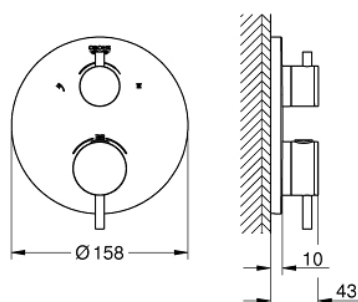

24 135 AL3 ATRIO UNITATE DE MIXARE CU TERMOSTAT PENTRU DUȘ CU 2 IEȘIRI CU VENTIL DE ÎNCHIDERE/DEVIERE INTEGRAT

DESCRIEREA PRODUSULUI

- Colour: brushed hard graphite
- set pentru instalarea finală a codului GROHE Rapido SmartBox (35 600/35 604)
- GROHE TurboStat cartuş compactcu termoelement din ceară
- finisaj GROHE LongLife
- rozetă cu element de etanşare a arborelui și fixare mascată GROHE FastFixation
- mască metalică, ajustabilă 6° retroactiv
- pictograme imprimate pentru duș fix și pară de duș
- GROHE SafeStop - oprire de siguranță la 38°C
- limitare opțională de temperatură la 43°C / 46°C GROHE SafeStop Plus inclusă
- GROHE AquaDimmer, supapă de închidere/deviere integrată
- mânere din metal
- flow performance: outlet B = 27 l/min, outlet C = 30 l/min
- fără set de preinstalare

24 135 AL3 ATRIO UNITATE DE MIXARE CU TERMOSTAT PENTRU DUȘ CU 2 IEȘIRI CU VENTIL DE ÎNCHIDERE/DEVIERE INTEGRAT

PIESE DE SCHIMB , ianuarie 2018 – now

- 1: placă portantă (Spare part-nr. 49080000)
- 2: Temperature control handle (Spare part-nr. 49089AL0)
- 3: Șild (Spare part-nr. 49074AL0)
- 4: mâner de închidere pentru aquadimmer (Spare part-nr. 49090AL0)
- 5: Comutator (Spare part-nr. 49084000)
- 6: Cartuș termostatic compact 3/4" (Spare part-nr. 49028000)
- 7: Ventil de reținere (Spare part-nr. 49085000)
- 8: etanșare (Spare part-nr. 48360000)
- 9: cartuș GROHE TurboStat 3/4" (Spare part-nr. 49003000)*
- 10: valvă de oprire (Spare part-nr. 1405300M)*
- 11: Cheie tubulară (Spare part-nr. 49059000)*
- 12: Dispozitiv de siguranță împotriva refluxului (EN1717) (Spare part-nr. 14055000)*
- 13: Universal extension set 2-handle thermostats, 25 mm (Spare part-nr. 14058000)*