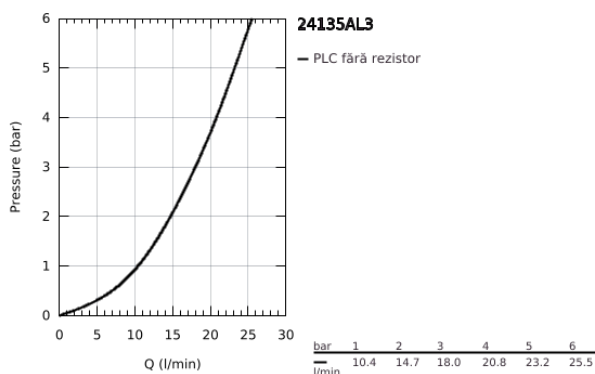

## 24 135 AL3 ATRIO UNITATE DE MIXARE CU TERMOSTAT PENTRU DUȘ CU 2 IEȘIRI CU VENTIL DE ÎNCHIDERE/DEVIERE INTEGRAT

### DESCRIEREA PRODUSULUI

- Colour: brushed hard graphite
- set pentru instalarea finală a codului GROHE Rapido SmartBox (35 600/35 604)
- GROHE TurboStat cartuş compactcu termoelement din ceară
- finisaj GROHE LongLife
- rozetă cu element de etanșare a arborelui și fixare mascată FastFixation
- mască metalică, ajustabilă 6° retroactiv
- pictograme imprimate pentru duș fix și pară de duș
- GROHE SafeStop - oprire de siguranță la 38°C
- limitare opțională de temperatură la 43°C / 46°C GROHE SafeStop Plus inclusă
- GROHE AquaDimmer, supapă de închidere/deviere integrată
- mâner din metal
- flow performance: outlet B = 27 l/min, outlet C = 30 l/min
- fără set de preinstalare