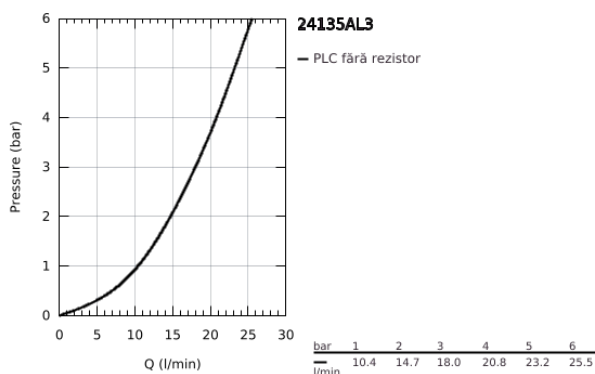

24 135 AL3 ATRIO UNITATE DE MIXARE CU TERMOSTAT PENTRU DUȘ CU 2 IEȘIRI CU VENTIL DE ÎNCHIDERE/DEVIERE INTEGRAT

DESCRIEREA PRODUSULUI

- Colour: brushed hard graphite
- set pentru instalarea finală a codului GROHE Rapido SmartBox (35 600/35 604)
- GROHE TurboStat cartuş compactcu termoelement din ceară
- finisaj GROHE LongLife
- rozetă cu element de etanşare a arborelui și fixare mascată GROHE FastFixation
- mască metalică, ajustabilă 6° retroactiv
- pictograme imprimate pentru duș fix și pară de duș
- GROHE SafeStop - oprire de siguranță la 38°C
- limitare opțională de temperatură la 43°C / 46°C GROHE SafeStop Plus inclusă
- GROHE AquaDimmer, supapă de închidere/deviere integrată
- mânere din metal
- flow performance: outlet B = 27 l/min, outlet C = 30 l/min
- fără set de preinstalare

24 135 AL3 ATRIO UNITATE DE MIXARE CU TERMOSTAT PENTRU DUȘ CU 2 IEȘIRI CU VENTIL DE ÎNCHIDERE/DEVIERE INTEGRAT

PIESE DE SCHIMB , ianuarie 2018 – now

- 1: placă portantă (Spare part-nr. 49080000)
- 2: Temperature control handle (Spare part-nr. 49089AL0)
- 3: Șild (Spare part-nr. 49074AL0)
- 4: mâner de închidere pentru aquadimmer (Spare part-nr. 49090AL0)
- 5: Comutator (Spare part-nr. 49084000)
- 6: Cartuș termostatic compact 3/4" (Spare part-nr. 49028000)
- 7: Ventil de reținere (Spare part-nr. 49085000)
- 8: etanșare (Spare part-nr. 48360000)
- 9: cartuș GROHE TurboStat 3/4" (Spare part-nr. 49003000)*
- 10: valvă de oprire (Spare part-nr. 1405300M)*
- 11: Cheie tubulară (Spare part-nr. 49059000)*
- 12: Dispozitiv de siguranță împotriva refluxului (EN1717) (Spare part-nr. 14055000)*
- 13: Universal extension set 2-handle thermostats, 25 mm (Spare part-nr. 14058000)*