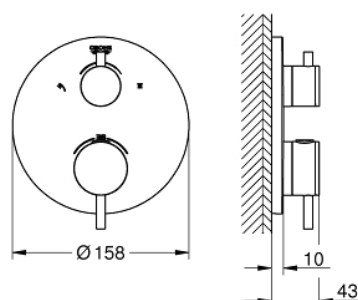

24 135 DA3 ATRIO UNITATE DE MIXARE CU TERMOSTAT PENTRU DUȘ CU 2 IEȘIRI CU VENTIL DE ÎNCHIDERE/DEVIERE INTEGRAT

DESCRIEREA PRODUSULUI

- Colour: warm sunset
- set pentru instalarea finală a codului GROHE Rapido SmartBox (35 600/35 604)
- GROHE TurboStat cartuş compact cu termoelement din ceară
- finisaj GROHE LongLife
- rozetă cu element de etanșare a arborelui și fixare mascată GROHE FastFixation
- mască metalică, ajustabilă 6° retroactiv
- pictograme imprimate pentru duș fix și pară de duș
- GROHE SafeStop - oprire de siguranță la 38°C
- limitare opțională de temperatură la 43°C / 46°C GROHE SafeStop Plus inclusă
- GROHE AquaDimmer, supapă de închidere/deviere integrată
- mânere din metal
- flow performance: outlet B = 27 l/min, outlet C = 30 l/min
- fără set de preinstalare