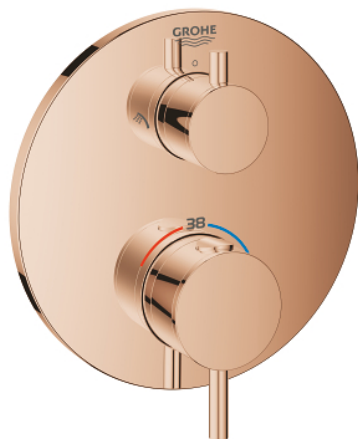

24 135 DA3 ATRIO UNITATE DE MIXARE CU TERMOSTAT PENTRU DUȘ CU 2 IEȘIRI CU VENTIL DE ÎNCHIDERE/DEVIERE INTEGRAT

DESCRIEREA PRODUSULUI

- Colour: warm sunset
- set pentru instalarea finală a codului GROHE Rapido SmartBox (35 600/35 604)
- GROHE TurboStat cartuş compact cu termoelement din ceară
- finisaj GROHE LongLife
- rozetă cu element de etanșare a arborelui și fixare mascată GROHE FastFixation
- mască metalică, ajustabilă 6° retroactiv
- pictograme imprimate pentru duș fix și pară de duș
- GROHE SafeStop - oprire de siguranță la 38°C
- limitare opțională de temperatură la 43°C / 46°C GROHE SafeStop Plus inclusă
- GROHE AquaDimmer, supapă de închidere/deviere integrată
- mânere din metal
- flow performance: outlet B = 27 l/min, outlet C = 30 l/min
- fără set de preinstalare