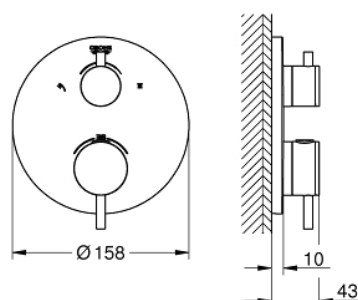

24 135 DC3 ATRIO UNITATE DE MIXARE CU TERMOSTAT PENTRU DUȘ CU 2 IEȘIRI CU VENTIL DE ÎNCHIDERE/DEVIERE INTEGRAT

DESCRIEREA PRODUSULUI

- Colour: supersteel
- set pentru instalarea finală a codului GROHE Rapido SmartBox (35 600/35 604)
- GROHE TurboStat cartuş compactcu termoelement din ceară
- finisaj GROHE LongLife
- rozetă cu element de etanșare a arborelui și fixare mascată GROHE FastFixation
- mască metalică, ajustabilă 6° retroactiv
- pictograme imprimate pentru duș fix și pară de duș
- GROHE SafeStop - oprire de siguranță la 38°C
- limitare opțională de temperatură la 43°C / 46°C GROHE SafeStop Plus inclusă
- GROHE AquaDimmer, supapă de închidere/deviere integrată
- mânere din metal
- flow performance: outlet B = 27 l/min, outlet C = 30 l/min
- fără set de preinstalare

24 135 DC3 ATRIO UNITATE DE MIXARE CU TERMOSTAT PENTRU DUȘ CU 2 IEȘIRI CU VENTIL DE ÎNCHIDERE/DEVIERE INTEGRAT

PIESE DE SCHIMB , ianuarie 2018 – now

- 1: placă portantă (Spare part-nr. 49080000)
- 2: Temperature control handle (Spare part-nr. 49089DC0)
- 3: Șild (Spare part-nr. 49074DC0)
- 4: mâner de închidere pentru aquadimmer (Spare part-nr. 49090DC0)
- 5: Comutator (Spare part-nr. 49084000)
- 6: Cartuș termostatic compact 3/4" (Spare part-nr. 49028000)
- 7: Ventil de reținere (Spare part-nr. 49085000)
- 8: etanșare (Spare part-nr. 48360000)
- 9: cartuș GROHE TurboStat 3/4" (Spare part-nr. 49003000)*
- 10: valvă de oprire (Spare part-nr. 1405300M)*
- 11: Cheie tubulară (Spare part-nr. 49059000)*
- 12: Dispozitiv de siguranță împotriva refluxului (EN1717) (Spare part-nr. 14055000)*
- 13: Universal extension set 2-handle thermostats, 25 mm (Spare part-nr. 14058000)*