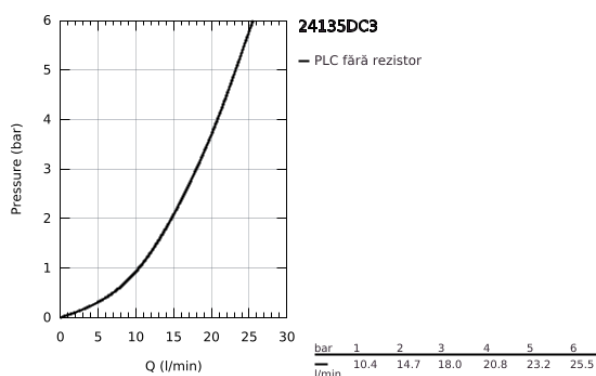

24 135 DC3 ATRIO UNITATE DE MIXARE CU TERMOSTAT PENTRU DUȘ CU 2 IEȘIRI CU VENTIL DE ÎNCHIDERE/DEVIERE INTEGRAT

DESCRIEREA PRODUSULUI

- Colour: supersteel
- set pentru instalarea finală a codului GROHE Rapido SmartBox (35 600/35 604)
- GROHE TurboStat cartuş compactcu termoelement din ceară
- finisaj GROHE LongLife
- rozetă cu element de etanșare a arborelui și fixare mascată GROHE FastFixation
- mască metalică, ajustabilă 6° retroactiv
- pictograme imprimate pentru duș fix și pară de duș
- GROHE SafeStop - oprire de siguranță la 38°C
- limitare opțională de temperatură la 43°C / 46°C GROHE SafeStop Plus inclusă
- GROHE AquaDimmer, supapă de închidere/deviere integrată
- mânere din metal
- flow performance: outlet B = 27 l/min, outlet C = 30 l/min
- fără set de preinstalare

24 135 DC3 ATRIO UNITATE DE MIXARE CU TERMOSTAT PENTRU DUȘ CU 2 IEȘIRI CU VENTIL DE ÎNCHIDERE/DEVIERE INTEGRAT

PIESE DE SCHIMB , ianuarie 2018 – now

- 1: placă portantă (Spare part-nr. 49080000)
- 2: Temperature control handle (Spare part-nr. 49089DC0)
- 3: Șild (Spare part-nr. 49074DC0)
- 4: mâner de închidere pentru aquadimmer (Spare part-nr. 49090DC0)
- 5: Comutator (Spare part-nr. 49084000)
- 6: Cartuș termostatic compact 3/4" (Spare part-nr. 49028000)
- 7: Ventil de reținere (Spare part-nr. 49085000)
- 8: etanșare (Spare part-nr. 48360000)
- 9: cartuș GROHE TurboStat 3/4" (Spare part-nr. 49003000)*
- 10: valvă de oprire (Spare part-nr. 1405300M)*
- 11: Cheie tubulară (Spare part-nr. 49059000)*
- 12: Dispozitiv de siguranță împotriva refluxului (EN1717) (Spare part-nr. 14055000)*
- 13: Universal extension set 2-handle thermostats, 25 mm (Spare part-nr. 14058000)*