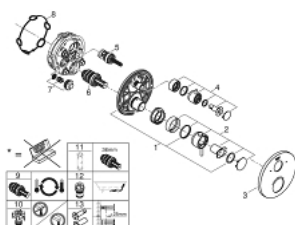

24 135 DC3 ATRIO UNITATE DE MIXARE CU TERMOSTAT PENTRU DUȘ CU 2 IEȘIRI CU VENTIL DE ÎNCHIDERE/DEVIERE INTEGRAT

DESCRIEREA PRODUSULUI

- Colour: supersteel
- set pentru instalarea finală a codului GROHE Rapido SmartBox (35 600/35 604)
- GROHE TurboStat cartuş compactcu termoelement din ceară
- finisaj GROHE LongLife
- rozetă cu element de etanșare a arborelui și fixare mascată GROHE FastFixation
- mască metalică, ajustabilă 6° retroactiv
- pictograme imprimate pentru duș fix și pară de duș
- GROHE SafeStop - oprire de siguranță la 38°C
- limitare opțională de temperatură la 43°C / 46°C GROHE SafeStop Plus inclusă
- GROHE AquaDimmer, supapă de închidere/deviere integrată
- mânere din metal
- flow performance: outlet B = 27 l/min, outlet C = 30 l/min
- fără set de preinstalare

24 135 DC3 ATRIO UNITATE DE MIXARE CU TERMOSTAT PENTRU DUȘ CU 2 IEȘIRI CU VENTIL DE ÎNCHIDERE/DEVIERE INTEGRAT

PIESE DE SCHIMB , ianuarie 2018 – now

- 1: placă portantă (Spare part-nr. 49080000)
- 2: Temperature control handle (Spare part-nr. 49089DC0)
- 3: Șild (Spare part-nr. 49074DC0)
- 4: mâner de închidere pentru aquadimmer (Spare part-nr. 49090DC0)
- 5: Comutator (Spare part-nr. 49084000)
- 6: Cartuș termostatic compact 3/4" (Spare part-nr. 49028000)
- 7: Ventil de reținere (Spare part-nr. 49085000)
- 8: etanșare (Spare part-nr. 48360000)
- 9: cartuș GROHE TurboStat 3/4" (Spare part-nr. 49003000)*
- 10: valvă de oprire (Spare part-nr. 1405300M)*
- 11: Cheie tubulară (Spare part-nr. 49059000)*
- 12: Dispozitiv de siguranță împotriva refluxului (EN1717) (Spare part-nr. 14055000)*
- 13: Universal extension set 2-handle thermostats, 25 mm (Spare part-nr. 14058000)*