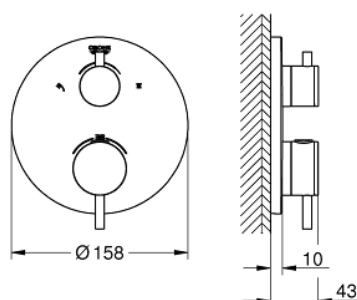

24 135 GL3 ATRIO UNITATE DE MIXARE CU TERMOSTAT PENTRU DUȘ CU 2 IEȘIRI CU VENTIL DE ÎNCHIDERE/DEVIERE INTEGRAT

DESCRIEREA PRODUSULUI

- Colour: cool sunrise
- set pentru instalarea finală a codului GROHE Rapido SmartBox (35 600/35 604)
- GROHE TurboStat cartuş compactcu termoelement din ceară
- finisaj GROHE LongLife
- rozetă cu element de etanșare a arborelui și fixare mascată GROHE FastFixation
- mască metalică, ajustabilă 6° retroactiv
- pictograme imprimate pentru duș fix și pară de duș
- GROHE SafeStop - oprire de siguranță la 38°C
- limitare opțională de temperatură la 43°C / 46°C GROHE SafeStop Plus inclusă
- GROHE AquaDimmer, supapă de închidere/deviere integrată
- mânere din metal
- flow performance: outlet B = 27 l/min, outlet C = 30 l/min
- fără set de preinstalare