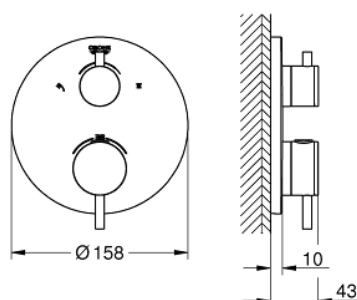

24 135 GL3 ATRIO UNITATE DE MIXARE CU TERMOSTAT PENTRU DUȘ CU 2 IEȘIRI CU VENTIL DE ÎNCHIDERE/DEVIERE INTEGRAT

DESCRIEREA PRODUSULUI

- Colour: cool sunrise
- set pentru instalarea finală a codului GROHE Rapido SmartBox (35 600/35 604)
- GROHE TurboStat cartuş compactcu termoelement din ceară
- finisaj GROHE LongLife
- rozetă cu element de etanşare a arborelui și fixare mascată GROHE FastFixation
- mască metalică, ajustabilă 6° retroactiv
- pictograme imprimate pentru duș fix și pară de duș
- GROHE SafeStop - oprire de siguranță la 38°C
- limitare opțională de temperatură la 43°C / 46°C GROHE SafeStop Plus inclusă
- GROHE AquaDimmer, supapă de închidere/deviere integrată
- mânere din metal
- flow performance: outlet B = 27 l/min, outlet C = 30 l/min
- fără set de preinstalare