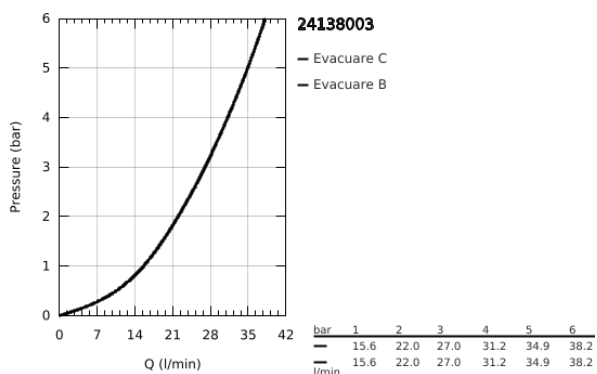

24 138 003 ATRIO UNITATE DE MIXARE CU TERMOSTAT PENTRU CADĂ CU 2 IEȘIRI CU VENTIL DE ÎNCHIDERE/DEVIERE INTEGRAT

DESCRIEREA PRODUSULUI

- Colour: cromat
- set pentru instalarea finală a codului GROHE Rapido SmartBox (35 600/35 604)
- GROHE TurboStat cartuş compactcu termoelement din ceară
- suprafață GROHE LongLife
- rozetă cu element de etanșare a arborelui și fixare mascată GROHE FastFixation
- mască metalică, ajustabilă 6° retroactiv
- pictograme imprimate pentru duș și cadă
- GROHE SafeStop - oprire de siguranță la 38°C
- limitare opțională de temperatură la 43°C / 46°C GROHE SafeStop Plus inclusă
- GROHE AquaDimmer, supapă de închidere/deviere integrată
- mânere din metal
- flow performance: outlet B = 27 l/min, outlet C = 30 l/min
- fără set de preinstalare

24 138 003 ATRIO UNITATE DE MIXARE CU TERMOSTAT PENTRU CADĂ CU 2 IEȘIRI CU VENTIL DE ÎNCHIDERE/DEVIERE INTEGRAT

PIESE DE SCHIMB , ianuarie 2018 – now

- 1: placă portantă (Spare part-nr. 49080000)
- 2: Temperature control handle (Spare part-nr. 49089000)
- 3: Șild (Spare part-nr. 49075000)
- 4: mâner de închidere pentru aquadimmer (Spare part-nr. 49090000)
- 5: Comutator (Spare part-nr. 49084000)
- 6: Cartuș termostatic compact 3/4" (Spare part-nr. 49028000)
- 7: Ventil de reținere (Spare part-nr. 49085000)
- 8: etanșare (Spare part-nr. 48360000)
- 9: cartuș GROHE TurboStat 3/4" (Spare part-nr. 49003000)*
- 10: valvă de oprire (Spare part-nr. 1405300M)*
- 11: Cheie tubulară (Spare part-nr. 49059000)*
- 12: Dispozitiv de siguranță împotriva refluxului (EN1717) (Spare part-nr. 14055000)*
- 13: Universal extension set 2-handle thermostats, 25 mm (Spare part-nr. 14058000)*