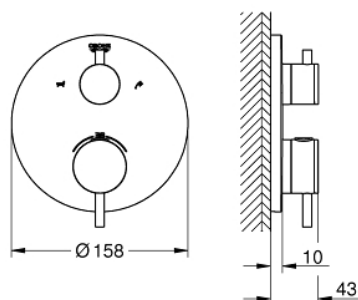

24 138 003 ATRIO UNITATE DE MIXARE CU TERMOSTAT PENTRU CADĂ CU 2 IEȘIRI CU VENTIL DE ÎNCHIDERE/DEVIERE INTEGRAT

DESCRIEREA PRODUSULUI

- Colour: cromat
- set pentru instalarea finală a codului GROHE Rapido SmartBox (35 600/35 604)
- GROHE TurboStat cartuş compactcu termoelement din ceară
- suprafață GROHE LongLife
- rozetă cu element de etanșare a arborelui și fixare mascată GROHE FastFixation
- mască metalică, ajustabilă 6° retroactiv
- pictograme imprimate pentru duș și cadă
- GROHE SafeStop - oprire de siguranță la 38°C
- limitare opțională de temperatură la 43°C / 46°C GROHE SafeStop Plus inclusă
- GROHE AquaDimmer, supapă de închidere/deviere integrată
- mânere din metal
- flow performance: outlet B = 27 l/min, outlet C = 30 l/min
- fără set de preinstalare

24 138 003 ATRIO UNITATE DE MIXARE CU TERMOSTAT PENTRU CADĂ CU 2 IEȘIRI CU VENTIL DE ÎNCHIDERE/DEVIERE INTEGRAT

PIESE DE SCHIMB , ianuarie 2018 – now

- 1: placă portantă (Spare part-nr. 49080000)
- 2: Temperature control handle (Spare part-nr. 49089000)
- 3: Șild (Spare part-nr. 49075000)
- 4: mâner de închidere pentru aquadimmer (Spare part-nr. 49090000)
- 5: Comutator (Spare part-nr. 49084000)
- 6: Cartuș termostatic compact 3/4" (Spare part-nr. 49028000)
- 7: Ventil de reținere (Spare part-nr. 49085000)
- 8: etanșare (Spare part-nr. 48360000)
- 9: cartuș GROHE TurboStat 3/4" (Spare part-nr. 49003000)*
- 10: valvă de oprire (Spare part-nr. 1405300M)*
- 11: Cheie tubulară (Spare part-nr. 49059000)*
- 12: Dispozitiv de siguranță împotriva refluxului (EN1717) (Spare part-nr. 14055000)*
- 13: Universal extension set 2-handle thermostats, 25 mm (Spare part-nr. 14058000)*