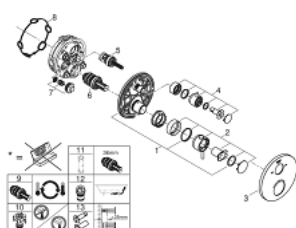

24 138 003 ATRIO UNITATE DE MIXARE CU TERMOSTAT PENTRU CADĂ CU 2 IEȘIRI CU VENTIL DE ÎNCHIDERE/DEVIERE INTEGRAT

DESCRIEREA PRODUSULUI

- Colour: cromat
- set pentru instalarea finală a codului GROHE Rapido SmartBox (35 600/35 604)
- GROHE TurboStat cartuş compactcu termoelement din ceară
- suprafață GROHE LongLife
- rozetă cu element de etanșare a arborelui și fixare mascată GROHE FastFixation
- mască metalică, ajustabilă 6° retroactiv
- pictograme imprimate pentru duș și cadă
- GROHE SafeStop - oprire de siguranță la 38°C
- limitare opțională de temperatură la 43°C / 46°C GROHE SafeStop Plus inclusă
- GROHE AquaDimmer, supapă de închidere/deviere integrată
- mânere din metal
- flow performance: outlet B = 27 l/min, outlet C = 30 l/min
- fără set de preinstalare

24 138 003 ATRIO UNITATE DE MIXARE CU TERMOSTAT PENTRU CADĂ CU 2 IEȘIRI CU VENTIL DE ÎNCHIDERE/DEVIERE INTEGRAT

PIESE DE SCHIMB , ianuarie 2018 – now

- 1: placă portantă (Spare part-nr. 49080000)
- 2: Temperature control handle (Spare part-nr. 49089000)
- 3: Șild (Spare part-nr. 49075000)
- 4: mâner de închidere pentru aquadimmer (Spare part-nr. 49090000)
- 5: Comutator (Spare part-nr. 49084000)
- 6: Cartuș termostatic compact 3/4" (Spare part-nr. 49028000)
- 7: Ventil de reținere (Spare part-nr. 49085000)
- 8: etanșare (Spare part-nr. 48360000)
- 9: cartuș GROHE TurboStat 3/4" (Spare part-nr. 49003000)*
- 10: valvă de oprire (Spare part-nr. 1405300M)*
- 11: Cheie tubulară (Spare part-nr. 49059000)*
- 12: Dispozitiv de siguranță împotriva refluxului (EN1717) (Spare part-nr. 14055000)*
- 13: Universal extension set 2-handle thermostats, 25 mm (Spare part-nr. 14058000)*