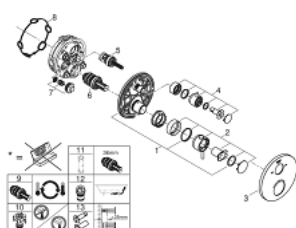

24 138 AL3 ATRIO UNITATE DE MIXARE CU TERMOSTAT PENTRU CADĂ CU 2 IEȘIRI CU VENTIL DE ÎNCHIDERE/DEVIERE INTEGRAT

DESCRIEREA PRODUSULUI

- Colour: brushed hard graphite
- set pentru instalarea finală a codului GROHE Rapido SmartBox (35 600/35 604)
- GROHE TurboStat cartuş compactcu termoelement din ceară
- finisaj GROHE LongLife
- rozetă cu element de etanşare a arborelui și fixare mascată GROHE FastFixation
- mască metalică, ajustabilă 6° retroactiv
- pictograme imprimare pentru duş și cadă
- GROHE SafeStop - oprire de siguranță la 38°C
- limitare opțională de temperatură la 43°C / 46°C GROHE SafeStop Plus inclusă
- GROHE AquaDimmer, supapă de închidere/deviere integrată
- mânere din metal
- flow performance: outlet B = 27 l/min, outlet C = 30 l/min
- fără set de preinstalare

24 138 AL3 ATRIO UNITATE DE MIXARE CU TERMOSTAT PENTRU CADĂ CU 2 IEȘIRI CU VENTIL DE ÎNCHIDERE/DEVIERE INTEGRAT

PIESE DE SCHIMB , ianuarie 2018 – now

- 1: placă portantă (Spare part-nr. 49080000)
- 2: Temperature control handle (Spare part-nr. 49089AL0)
- 3: Șild (Spare part-nr. 49075AL0)
- 4: mâner de închidere pentru aquadimmer (Spare part-nr. 49090AL0)
- 5: Comutator (Spare part-nr. 49084000)
- 6: Cartuș termostatic compact 3/4" (Spare part-nr. 49028000)
- 7: Ventil de reținere (Spare part-nr. 49085000)
- 8: etanșare (Spare part-nr. 48360000)
- 9: cartuș GROHE TurboStat 3/4" (Spare part-nr. 49003000)*
- 10: valvă de oprire (Spare part-nr. 1405300M)*
- 11: Cheie tubulară (Spare part-nr. 49059000)*
- 12: Dispozitiv de siguranță împotriva refluxului (EN1717) (Spare part-nr. 14055000)*
- 13: Universal extension set 2-handle thermostats, 25 mm (Spare part-nr. 14058000)*