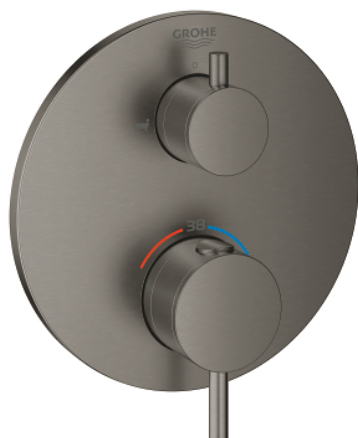

24 138 AL3 ATRIO UNITATE DE MIXARE CU TERMOSTAT PENTRU CADĂ CU 2 IEȘIRI CU VENTIL DE ÎNCHIDERE/DEVIERE INTEGRAT

DESCRIEREA PRODUSULUI

- Colour: brushed hard graphite
- set pentru instalarea finală a codului GROHE Rapido SmartBox (35 600/35 604)
- GROHE TurboStat cartuş compactcu termoelement din ceară
- finisaj GROHE LongLife
- rozetă cu element de etanşare a arborelui și fixare mascată GROHE FastFixation
- mască metalică, ajustabilă 6° retroactiv
- pictograme imprimare pentru duş și cadă
- GROHE SafeStop - oprire de siguranță la 38°C
- limitare opțională de temperatură la 43°C / 46°C GROHE SafeStop Plus inclusă
- GROHE AquaDimmer, supapă de închidere/deviere integrată
- mânere din metal
- flow performance: outlet B = 27 l/min, outlet C = 30 l/min
- fără set de preinstalare

24 138 AL3 ATRIO UNITATE DE MIXARE CU TERMOSTAT PENTRU CADĂ CU 2 IEȘIRI CU VENTIL DE ÎNCHIDERE/DEVIERE INTEGRAT

PIESE DE SCHIMB , ianuarie 2018 – now

- 1: placă portantă (Spare part-nr. 49080000)
- 2: Temperature control handle (Spare part-nr. 49089AL0)
- 3: Șild (Spare part-nr. 49075AL0)
- 4: mâner de închidere pentru aquadimmer (Spare part-nr. 49090AL0)
- 5: Comutator (Spare part-nr. 49084000)
- 6: Cartuș termostatic compact 3/4" (Spare part-nr. 49028000)
- 7: Ventil de reținere (Spare part-nr. 49085000)
- 8: etanșare (Spare part-nr. 48360000)
- 9: cartuș GROHE TurboStat 3/4" (Spare part-nr. 49003000)*
- 10: valvă de oprire (Spare part-nr. 1405300M)*
- 11: Cheie tubulară (Spare part-nr. 49059000)*
- 12: Dispozitiv de siguranță împotriva refluxului (EN1717) (Spare part-nr. 14055000)*
- 13: Universal extension set 2-handle thermostats, 25 mm (Spare part-nr. 14058000)*