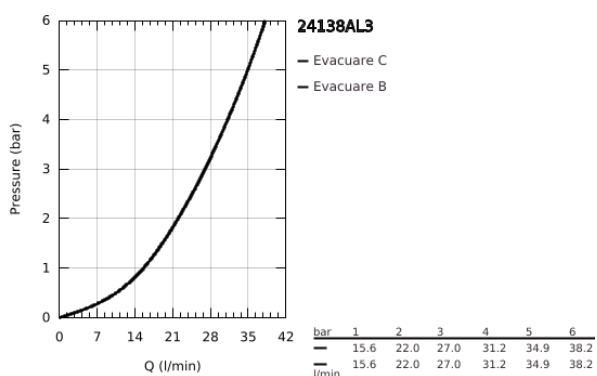

24 138 AL3 ATRIO UNITATE DE MIXARE CU TERMOSTAT PENTRU CADĂ CU 2 IEȘIRI CU VENTIL DE ÎNCHIDERE/DEVIERE INTEGRAT

DESCRIEREA PRODUSULUI

- Colour: brushed hard graphite
- set pentru instalarea finală a codului GROHE Rapido SmartBox (35 600/35 604)
- GROHE TurboStat cartuş compactcu termoelement din ceară
- finisaj GROHE LongLife
- rozetă cu element de etanşare a arborelui și fixare mascată GROHE FastFixation
- mască metalică, ajustabilă 6° retroactiv
- pictograme imprimare pentru duş și cadă
- GROHE SafeStop - oprire de siguranță la 38°C
- limitare opțională de temperatură la 43°C / 46°C GROHE SafeStop Plus inclusă
- GROHE AquaDimmer, supapă de închidere/deviere integrată
- mânere din metal
- flow performance: outlet B = 27 l/min, outlet C = 30 l/min
- fără set de preinstalare

24 138 AL3 ATRIO UNITATE DE MIXARE CU TERMOSTAT PENTRU CADĂ CU 2 IEȘIRI CU VENTIL DE ÎNCHIDERE/DEVIERE INTEGRAT

PIESE DE SCHIMB , ianuarie 2018 – now

- 1: placă portantă (Spare part-nr. 49080000)
- 2: Temperature control handle (Spare part-nr. 49089AL0)
- 3: Șild (Spare part-nr. 49075AL0)
- 4: mâner de închidere pentru aquadimmer (Spare part-nr. 49090AL0)
- 5: Comutator (Spare part-nr. 49084000)
- 6: Cartuș termostatic compact 3/4" (Spare part-nr. 49028000)
- 7: Ventil de reținere (Spare part-nr. 49085000)
- 8: etanșare (Spare part-nr. 48360000)
- 9: cartuș GROHE TurboStat 3/4" (Spare part-nr. 49003000)*
- 10: valvă de oprire (Spare part-nr. 1405300M)*
- 11: Cheie tubulară (Spare part-nr. 49059000)*
- 12: Dispozitiv de siguranță împotriva refluxului (EN1717) (Spare part-nr. 14055000)*
- 13: Universal extension set 2-handle thermostats, 25 mm (Spare part-nr. 14058000)*