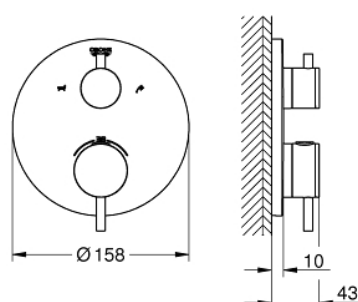

24 138 AL3 ATRIO UNITATE DE MIXARE CU TERMOSTAT PENTRU CADĂ CU 2 IEȘIRI CU VENTIL DE ÎNCHIDERE/DEVIERE INTEGRAT

DESCRIEREA PRODUSULUI

- Colour: brushed hard graphite
- set pentru instalarea finală a codului GROHE Rapido SmartBox (35 600/35 604)
- GROHE TurboStat cartuş compactcu termoelement din ceară
- finisaj GROHE LongLife
- rozetă cu element de etanşare a arborelui și fixare mascată GROHE FastFixation
- mască metalică, ajustabilă 6° retroactiv
- pictograme imprimare pentru duş și cadă
- GROHE SafeStop - oprire de siguranță la 38°C
- limitare opțională de temperatură la 43°C / 46°C GROHE SafeStop Plus inclusă
- GROHE AquaDimmer, supapă de închidere/deviere integrată
- mânere din metal
- flow performance: outlet B = 27 l/min, outlet C = 30 l/min
- fără set de preinstalare

24 138 AL3 ATRIO UNITATE DE MIXARE CU TERMOSTAT PENTRU CADĂ CU 2 IEȘIRI CU VENTIL DE ÎNCHIDERE/DEVIERE INTEGRAT

PIESE DE SCHIMB , ianuarie 2018 – now

- 1: placă portantă (Spare part-nr. 49080000)
- 2: Temperature control handle (Spare part-nr. 49089AL0)
- 3: Șild (Spare part-nr. 49075AL0)
- 4: mâner de închidere pentru aquadimmer (Spare part-nr. 49090AL0)
- 5: Comutator (Spare part-nr. 49084000)
- 6: Cartuș termostatic compact 3/4" (Spare part-nr. 49028000)
- 7: Ventil de reținere (Spare part-nr. 49085000)
- 8: etanșare (Spare part-nr. 48360000)
- 9: cartuș GROHE TurboStat 3/4" (Spare part-nr. 49003000)*
- 10: valvă de oprire (Spare part-nr. 1405300M)*
- 11: Cheie tubulară (Spare part-nr. 49059000)*
- 12: Dispozitiv de siguranță împotriva refluxului (EN1717) (Spare part-nr. 14055000)*
- 13: Universal extension set 2-handle thermostats, 25 mm (Spare part-nr. 14058000)*