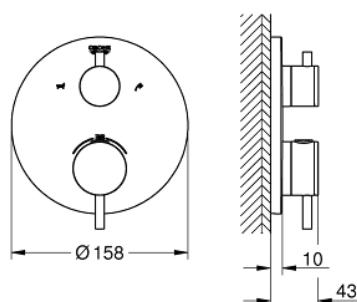

## 24 138 DA3 ATRIO UNITATE DE MIXARE CU TERMOSTAT PENTRU CADĂ CU 2 IEȘIRI CU VENTIL DE ÎNCHIDERE/DEVIERE INTEGRAT

### DESCRIEREA PRODUSULUI

- Colour: warm sunset
- set pentru instalarea finală a codului GROHE Rapido SmartBox (35 600/35 604)
- GROHE TurboStat cartuş compactcu termoelement din ceară
- finisaj GROHE LongLife
- rozetă cu element de etanşare a arborelui și fixare mascată GROHE FastFixation
- mască metalică, ajustabilă 6° retroactiv
- pictograme imprimate pentru duș și cadă
- GROHE SafeStop - oprire de siguranță la 38°C
- limitare opțională de temperatură la 43°C / 46°C GROHE SafeStop Plus inclusă
- GROHE AquaDimmer, supapă de închidere/deviere integrată
- mânere din metal
- flow performance: outlet B = 27 l/min, outlet C = 30 l/min
- fără set de preinstalare