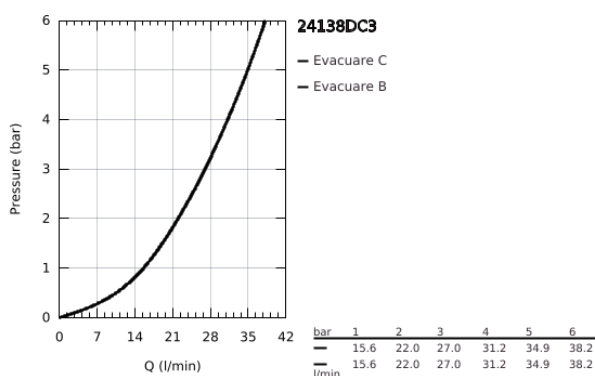

24 138 DC3 ATRIO UNITATE DE MIXARE CU TERMOSTAT PENTRU CADĂ CU 2 IEȘIRI CU VENTIL DE ÎNCHIDERE/DEVIERE INTEGRAT

DESCRIEREA PRODUSULUI

- Colour: supersteel
- set pentru instalarea finală a codului GROHE Rapido SmartBox (35 600/35 604)
- GROHE TurboStat cartuş compactcu termoelement din ceară
- finisaj GROHE LongLife
- rozetă cu element de etanşare a arborelui și fixare mascată GROHE FastFixation
- mască metalică, ajustabilă 6° retroactiv
- pictograme imprimare pentru duș și cadă
- GROHE SafeStop - oprire de siguranță la 38°C
- limitare opțională de temperatură la 43°C / 46°C GROHE SafeStop Plus inclusă
- GROHE AquaDimmer, supapă de închidere/deviere integrată
- mânere din metal
- flow performance: outlet B = 27 l/min, outlet C = 30 l/min
- fără set de preinstalare

24 138 DC3 ATRIO UNITATE DE MIXARE CU TERMOSTAT PENTRU CADĂ CU 2 IEȘIRI CU VENTIL DE ÎNCHIDERE/DEVIERE INTEGRAT

PIESE DE SCHIMB , ianuarie 2018 – now

- 1: placă portantă (Spare part-nr. 49080000)
- 2: Temperature control handle (Spare part-nr. 49089DC0)
- 3: Șild (Spare part-nr. 49075DC0)
- 4: mâner de închidere pentru aquadimmer (Spare part-nr. 49090DC0)
- 5: Comutator (Spare part-nr. 49084000)
- 6: Cartuș termostatic compact 3/4" (Spare part-nr. 49028000)
- 7: Ventil de reținere (Spare part-nr. 49085000)
- 8: etanșare (Spare part-nr. 48360000)
- 9: cartuș GROHE TurboStat 3/4" (Spare part-nr. 49003000)*
- 10: valvă de oprire (Spare part-nr. 1405300M)*
- 11: Cheie tubulară (Spare part-nr. 49059000)*
- 12: Dispozitiv de siguranță împotriva refluxului (EN1717) (Spare part-nr. 14055000)*
- 13: Universal extension set 2-handle thermostats, 25 mm (Spare part-nr. 14058000)*