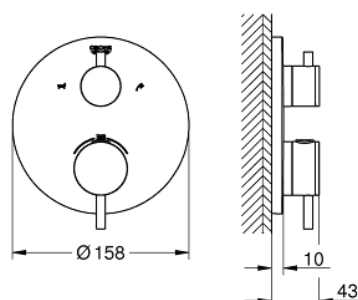

24 138 DC3 ATRIO UNITATE DE MIXARE CU TERMOSTAT PENTRU CADĂ CU 2 IEȘIRI CU VENTIL DE ÎNCHIDERE/DEVIERE INTEGRAT

DESCRIEREA PRODUSULUI

- Colour: supersteel
- set pentru instalarea finală a codului GROHE Rapido SmartBox (35 600/35 604)
- GROHE TurboStat cartuş compactcu termoelement din ceară
- finisaj GROHE LongLife
- rozetă cu element de etanşare a arborelui și fixare mascată GROHE FastFixation
- mască metalică, ajustabilă 6° retroactiv
- pictograme imprimare pentru duș și cadă
- GROHE SafeStop - oprire de siguranță la 38°C
- limitare opțională de temperatură la 43°C / 46°C GROHE SafeStop Plus inclusă
- GROHE AquaDimmer, supapă de închidere/deviere integrată
- mânere din metal
- flow performance: outlet B = 27 l/min, outlet C = 30 l/min
- fără set de preinstalare

24 138 DC3 ATRIO UNITATE DE MIXARE CU TERMOSTAT PENTRU CADĂ CU 2 IEȘIRI CU VENTIL DE ÎNCHIDERE/DEVIERE INTEGRAT

PIESE DE SCHIMB , ianuarie 2018 – now

- 1: placă portantă (Spare part-nr. 49080000)
- 2: Temperature control handle (Spare part-nr. 49089DC0)
- 3: Șild (Spare part-nr. 49075DC0)
- 4: mâner de închidere pentru aquadimmer (Spare part-nr. 49090DC0)
- 5: Comutator (Spare part-nr. 49084000)
- 6: Cartuș termostatic compact 3/4" (Spare part-nr. 49028000)
- 7: Ventil de reținere (Spare part-nr. 49085000)
- 8: etanșare (Spare part-nr. 48360000)
- 9: cartuș GROHE TurboStat 3/4" (Spare part-nr. 49003000)*
- 10: valvă de oprire (Spare part-nr. 1405300M)*
- 11: Cheie tubulară (Spare part-nr. 49059000)*
- 12: Dispozitiv de siguranță împotriva refluxului (EN1717) (Spare part-nr. 14055000)*
- 13: Universal extension set 2-handle thermostats, 25 mm (Spare part-nr. 14058000)*