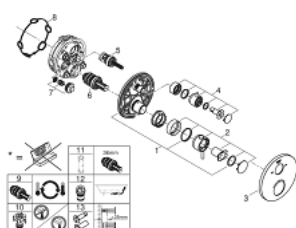

24 138 DC3 ATRIO UNITATE DE MIXARE CU TERMOSTAT PENTRU CADĂ CU 2 IEȘIRI CU VENTIL DE ÎNCHIDERE/DEVIERE INTEGRAT

DESCRIEREA PRODUSULUI

- Colour: supersteel
- set pentru instalarea finală a codului GROHE Rapido SmartBox (35 600/35 604)
- GROHE TurboStat cartuş compactcu termoelement din ceară
- finisaj GROHE LongLife
- rozetă cu element de etanşare a arborelui și fixare mascată GROHE FastFixation
- mască metalică, ajustabilă 6° retroactiv
- pictograme imprimare pentru duș și cadă
- GROHE SafeStop - oprire de siguranță la 38°C
- limitare opțională de temperatură la 43°C / 46°C GROHE SafeStop Plus inclusă
- GROHE AquaDimmer, supapă de închidere/deviere integrată
- mânere din metal
- flow performance: outlet B = 27 l/min, outlet C = 30 l/min
- fără set de preinstalare

24 138 DC3 ATRIO UNITATE DE MIXARE CU TERMOSTAT PENTRU CADĂ CU 2 IEȘIRI CU VENTIL DE ÎNCHIDERE/DEVIERE INTEGRAT

PIESE DE SCHIMB , ianuarie 2018 – now

- 1: placă portantă (Spare part-nr. 49080000)
- 2: Temperature control handle (Spare part-nr. 49089DC0)
- 3: Șild (Spare part-nr. 49075DC0)
- 4: mâner de închidere pentru aquadimmer (Spare part-nr. 49090DC0)
- 5: Comutator (Spare part-nr. 49084000)
- 6: Cartuș termostatic compact 3/4" (Spare part-nr. 49028000)
- 7: Ventil de reținere (Spare part-nr. 49085000)
- 8: etanșare (Spare part-nr. 48360000)
- 9: cartuș GROHE TurboStat 3/4" (Spare part-nr. 49003000)*
- 10: valvă de oprire (Spare part-nr. 1405300M)*
- 11: Cheie tubulară (Spare part-nr. 49059000)*
- 12: Dispozitiv de siguranță împotriva refluxului (EN1717) (Spare part-nr. 14055000)*
- 13: Universal extension set 2-handle thermostats, 25 mm (Spare part-nr. 14058000)*