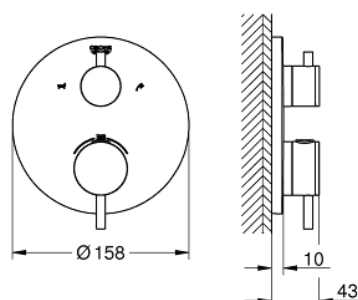

## 24 138 GL3 ATRIO UNITATE DE MIXARE CU TERMOSTAT PENTRU CADĂ CU 2 IEȘIRI CU VENTIL DE ÎNCHIDERE/DEVIERE INTEGRAT

### DESCRIEREA PRODUSULUI

- Colour: cool sunrise
- set pentru instalarea finală a codului GROHE Rapido SmartBox (35 600/35 604)
- GROHE TurboStat cartuş compactcu termoelement din ceară
- finisaj GROHE LongLife
- rozetă cu element de etanşare a arborelui și fixare mascată GROHE FastFixation
- mască metalică, ajustabilă 6° retroactiv
- pictograme imprimate pentru duș și cadă
- GROHE SafeStop - oprire de siguranță la 38°C
- limitare opțională de temperatură la 43°C / 46°C GROHE SafeStop Plus inclusă
- GROHE AquaDimmer, supapă de închidere/deviere integrată
- mânere din metal
- flow performance: outlet B = 27 l/min, outlet C = 30 l/min
- fără set de preinstalare