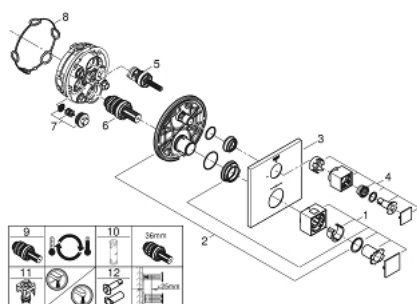

24 153 000 GROHTHERM CUBE THERMOSTATIC MIXER FOR 1 OUTLET WITH SHUT OFF VALVE

DESCRIEREA PRODUSULUI

- Colour: cromat
- set pentru instalarea finală a codului GROHE Rapido SmartBox (35 600/35 604)
- GROHE TurboStat cartuş compactcu termoelement din ceară
- suprafață GROHE LongLife
- rozetă cu element de etanșare a arborelui și fixare mascată GROHE FastFixation
- mască metalică, ajustabilă 6° retroactiv
- GROHE SafeStop - oprire de siguranță la 38°C
- limitare opțională de temperatură la 43°C / 46°C GROHE SafeStop Plus inclusă
- valve unic-sens și filtre impurități încorporate
- ceramic stop valve, 120°
- without roughing-in set 35 600/35 604 (please order separately)
- flow performance: outlet B = 27 l/min, outlet C = 30 l/min

24 153 000 GROHTHERM CUBE THERMOSTATIC MIXER FOR 1 OUTLET WITH SHUT OFF VALVE

PIESE DE SCHIMB , ianuarie 2018 – iunie 2021

- 1: Temperature control handle (Spare part-nr. 49091000)
- 2: placă portantă (Spare part-nr. 49080000)
- 3: Şild (Spare part-nr. 49109000)
- 4: mâner de închidere pentru aquadimmer (Spare part-nr. 49092000)
- 5: Comutator (Spare part-nr. 49084000)
- 6: Cartuş termostatic compact 3/4" (Spare part-nr. 49028000)
- 7: Ventil de reţinere (Spare part-nr. 49085000)
- 8: etanşare (Spare part-nr. 48360000)
- 9: cartuş GROHE TurboStat 3/4" (Spare part-nr. 49003000)*
- 10: Cheie tubulară (Spare part-nr. 49059000)*
- 11: valvă de oprire (Spare part-nr. 1405300M)*
- 12: Universal extension set 2-handle thermostats, 25 mm (Spare part-nr. 14058000)*