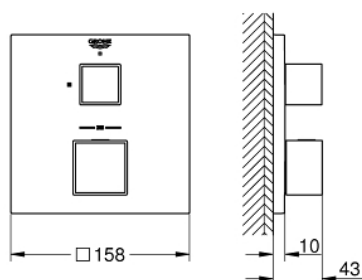

24 153 000 GROHTHERM CUBE THERMOSTATIC MIXER FOR 1 OUTLET WITH SHUT OFF VALVE

DESCRIEREA PRODUSULUI

- Colour: cromat
- set pentru instalarea finală a codului GROHE Rapido SmartBox (35 600/35 604)
- GROHE TurboStat cartuş compactcu termoelement din ceară
- suprafață GROHE LongLife
- rozetă cu element de etanșare a arborelui și fixare mascată GROHE FastFixation
- mască metalică, ajustabilă 6° retroactiv
- GROHE SafeStop - oprire de siguranță la 38°C
- limitare opțională de temperatură la 43°C / 46°C GROHE SafeStop Plus inclusă
- valve unic-sens și filtre impurități încorporate
- ceramic stop valve, 120°
- without roughing-in set 35 600/35 604 (please order separately)
- flow performance: outlet B = 27 l/min, outlet C = 30 l/min

24 153 000 GROHTHERM CUBE THERMOSTATIC MIXER FOR 1 OUTLET WITH SHUT OFF VALVE

PIESE DE SCHIMB , ianuarie 2018 – iunie 2021

- 1: Temperature control handle (Spare part-nr. 49091000)
- 2: placă portantă (Spare part-nr. 49080000)
- 3: Şild (Spare part-nr. 49109000)
- 4: mâner de închidere pentru aquadimmer (Spare part-nr. 49092000)
- 5: Comutator (Spare part-nr. 49084000)
- 6: Cartuş termostatic compact 3/4" (Spare part-nr. 49028000)
- 7: Ventil de reţinere (Spare part-nr. 49085000)
- 8: etanşare (Spare part-nr. 48360000)
- 9: cartuş GROHE TurboStat 3/4" (Spare part-nr. 49003000)*
- 10: Cheie tubulară (Spare part-nr. 49059000)*
- 11: valvă de oprire (Spare part-nr. 1405300M)*
- 12: Universal extension set 2-handle thermostats, 25 mm (Spare part-nr. 14058000)*