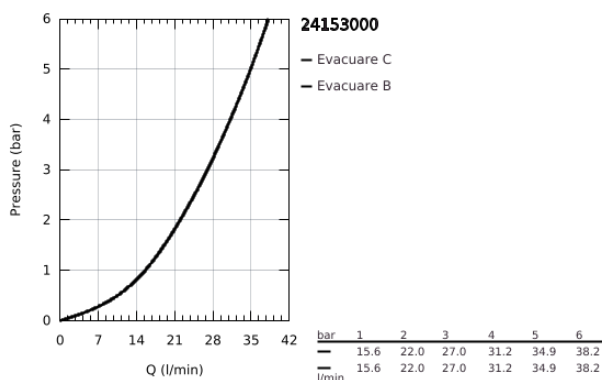

24 153 000 GROHTHERM CUBE THERMOSTATIC MIXER FOR 1 OUTLET WITH SHUT OFF VALVE

DESCRIEREA PRODUSULUI

- Colour: cromat
- set pentru instalarea finală a codului GROHE Rapido SmartBox (35 600/35 604)
- GROHE TurboStat cartuş compactcu termoelement din ceară
- suprafață GROHE LongLife
- rozetă cu element de etanșare a arborelui și fixare mascată GROHE FastFixation
- mască metalică, ajustabilă 6° retroactiv
- GROHE SafeStop - oprire de siguranță la 38°C
- limitare opțională de temperatură la 43°C / 46°C GROHE SafeStop Plus inclusă
- valve unic-sens și filtre impurități încorporate
- ceramic stop valve, 120°
- without roughing-in set 35 600/35 604 (please order separately)
- flow performance: outlet B = 27 l/min, outlet C = 30 l/min

24 153 000 GROHTHERM CUBE THERMOSTATIC MIXER FOR 1 OUTLET WITH SHUT OFF VALVE

PIESE DE SCHIMB , ianuarie 2018 – iunie 2021

- 1: Temperature control handle (Spare part-nr. 49091000)
- 2: placă portantă (Spare part-nr. 49080000)
- 3: Şild (Spare part-nr. 49109000)
- 4: mâner de închidere pentru aquadimmer (Spare part-nr. 49092000)
- 5: Comutator (Spare part-nr. 49084000)
- 6: Cartuş termostatic compact 3/4" (Spare part-nr. 49028000)
- 7: Ventil de reţinere (Spare part-nr. 49085000)
- 8: etanşare (Spare part-nr. 48360000)
- 9: cartuş GROHE TurboStat 3/4" (Spare part-nr. 49003000)*
- 10: Cheie tubulară (Spare part-nr. 49059000)*
- 11: valvă de oprire (Spare part-nr. 1405300M)*
- 12: Universal extension set 2-handle thermostats, 25 mm (Spare part-nr. 14058000)*