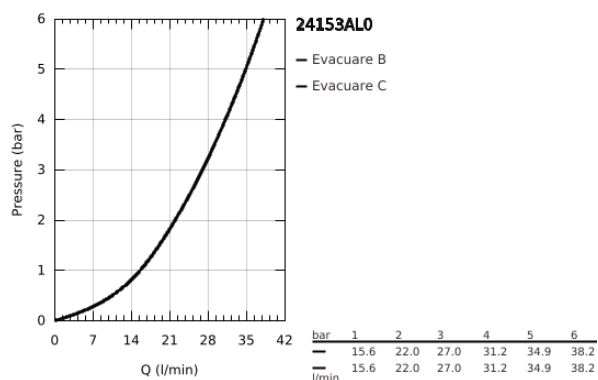

## 24 153 AL0 GROHTHERM CUBE THERMOSTATIC MIXER FOR 1 OUTLET WITH SHUT OFF VALVE

### DESCRIEREA PRODUSULUI

- Colour: brushed hard graphite
- set pentru instalarea finală a codului GROHE Rapido SmartBox (35 600/35 604)
- GROHE TurboStat cartuş compactcu termoelement din ceară
- finisaj GROHE LongLife
- rozetă cu element de etanşare a arborelui și fixare mascată GROHE FastFixation
- mască metalică, ajustabilă 6° retroactiv
- GROHE SafeStop - oprire de siguranță la 38°C
- limitare opțională de temperatură la 43°C / 46°C GROHE SafeStop Plus inclusă
- valve unic-sens și filtre impurități încorporate
- ceramic stop valve, 120°
- without roughing-in set 35 600/35 604 (please order separately)
- flow performance: outlet B = 27 l/min, outlet C = 30 l/min