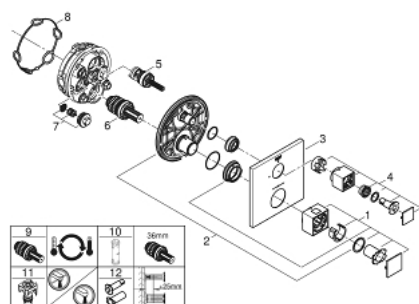

## 24 153 AL0 GROHTHERM CUBE THERMOSTATIC MIXER FOR 1 OUTLET WITH SHUT OFF VALVE

### DESCRIEREA PRODUSULUI

- Colour: brushed hard graphite
- set pentru instalarea finală a codului GROHE Rapido SmartBox (35 600/35 604)
- GROHE TurboStat cartuş compactcu termoelement din ceară
- finisaj GROHE LongLife
- rozetă cu element de etanşare a arborelui și fixare mascată GROHE FastFixation
- mască metalică, ajustabilă 6° retroactiv
- GROHE SafeStop - oprire de siguranță la 38°C
- limitare opțională de temperatură la 43°C / 46°C GROHE SafeStop Plus inclusă
- valve unic-sens și filtre impurități încorporate
- ceramic stop valve, 120°
- without roughing-in set 35 600/35 604 (please order separately)
- flow performance: outlet B = 27 l/min, outlet C = 30 l/min

### PIESE DE SCHIMB , martie 2019 – iunie 2021

- 1: Temperature control handle (Spare part-nr. 49091AL0)
- 2: placă portantă (Spare part-nr. 49080000)
- 3: Şild (Spare part-nr. 49109AL0)
- 4: mâner de închidere pentru aquadimmer (Spare part-nr. 49092AL0)
- 5: Comutator (Spare part-nr. 49084000)
- 6: Cartuş termostatic compact 3/4" (Spare part-nr. 49028000)
- 7: Ventil de reţinere (Spare part-nr. 49085000)
- 8: etanşare (Spare part-nr. 48360000)
- 9: cartuş GROHE TurboStat 3/4" (Spare part-nr. 49003000)\*
- 10: Cheie tubulară (Spare part-nr. 49059000)\*
- 11: valvă de oprire (Spare part-nr. 1405300M)\*
- 12: Universal extension set 2-handle thermostats, 25 mm (Spare part-nr. 14058000)\*