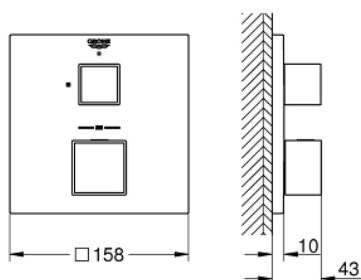

### DESCRIEREA PRODUSULUI

- Colour: brushed hard graphite
- set pentru instalarea finală a codului GROHE Rapido SmartBox (35 600/35 604)
- GROHE TurboStat cartuş compactcu termoelement din ceară
- finisaj GROHE LongLife
- rozetă cu element de etanşare a arborelui și fixare mascată GROHE FastFixation
- mască metalică, ajustabilă 6° retroactiv
- GROHE SafeStop - oprire de siguranță la 38°C
- limitare opțională de temperatură la 43°C / 46°C GROHE SafeStop Plus inclusă
- valve unic-sens și filtre impurități încorporate
- ceramic stop valve, 120°
- without roughing-in set 35 600/35 604 (please order separately)
- flow performance: outlet B = 27 l/min, outlet C = 30 l/min