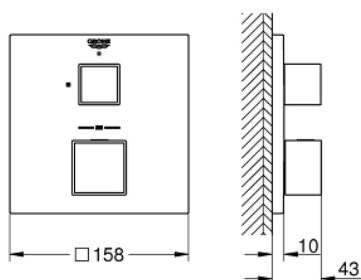

24 153 DC0 GROHTHERM CUBE THERMOSTATIC MIXER FOR 1 OUTLET WITH SHUT OFF VALVE

DESCRIEREA PRODUSULUI

- Colour: supersteel
- set pentru instalarea finală a codului GROHE Rapido SmartBox (35 600/35 604)
- GROHE TurboStat cartuş compactcu termoelement din ceară
- finisaj GROHE LongLife
- rozetă cu element de etanşare a arborelui şi fixare mascată GROHE FastFixation
- mască metalică, ajustabilă 6° retroactiv
- GROHE SafeStop - oprire de siguranţă la 38°C
- limitare opţională de temperatură la 43°C / 46°C GROHE SafeStop Plus inclusă
- valve unic-sens şi filtre impurităţi încorporate
- ceramic stop valve, 120°
- without roughing-in set 35 600/35 604 (please order separately)
- flow performance: outlet B = 27 l/min, outlet C = 30 l/min

24 153 DC0 GROHTHERM CUBE THERMOSTATIC MIXER FOR 1 OUTLET WITH SHUT OFF VALVE

PIESE DE SCHIMB , ianuarie 2019 – iunie 2021

- 1: Temperature control handle (Spare part-nr. 49091DC0)
- 2: placă portantă (Spare part-nr. 49080000)
- 3: Şild (Spare part-nr. 49109DC0)
- 4: mâner de închidere pentru aquadimmer (Spare part-nr. 49092DC0)
- 5: Comutator (Spare part-nr. 49084000)
- 6: Cartuş termostatic compact 3/4" (Spare part-nr. 49028000)
- 7: Ventil de reţinere (Spare part-nr. 49085000)
- 8: etanşare (Spare part-nr. 48360000)
- 9: cartuş GROHE TurboStat 3/4" (Spare part-nr. 49003000)*
- 10: Cheie tubulară (Spare part-nr. 49059000)*
- 11: valvă de oprire (Spare part-nr. 1405300M)*
- 12: Universal extension set 2-handle thermostats, 25 mm (Spare part-nr. 14058000)*