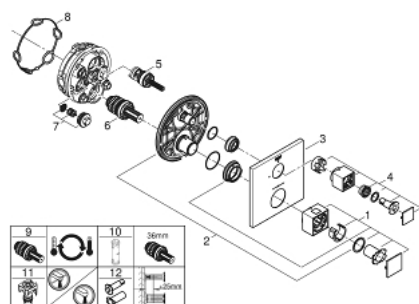

24 153 DC0 GROHTHERM CUBE THERMOSTATIC MIXER FOR 1 OUTLET WITH SHUT OFF VALVE

DESCRIEREA PRODUSULUI

- Colour: supersteel
- set pentru instalarea finală a codului GROHE Rapido SmartBox (35 600/35 604)
- GROHE TurboStat cartuş compactcu termoelement din ceară
- finisaj GROHE LongLife
- rozetă cu element de etanşare a arborelui şi fixare mascată GROHE FastFixation
- mască metalică, ajustabilă 6° retroactiv
- GROHE SafeStop - oprire de siguranţă la 38°C
- limitare opţională de temperatură la 43°C / 46°C GROHE SafeStop Plus inclusă
- valve unic-sens şi filtre impurităţi încorporate
- ceramic stop valve, 120°
- without roughing-in set 35 600/35 604 (please order separately)
- flow performance: outlet B = 27 l/min, outlet C = 30 l/min

24 153 DC0 GROHTHERM CUBE THERMOSTATIC MIXER FOR 1 OUTLET WITH SHUT OFF VALVE

PIESE DE SCHIMB , ianuarie 2019 – iunie 2021

- 1: Temperature control handle (Spare part-nr. 49091DC0)
- 2: placă portantă (Spare part-nr. 49080000)
- 3: Şild (Spare part-nr. 49109DC0)
- 4: mâner de închidere pentru aquadimmer (Spare part-nr. 49092DC0)
- 5: Comutator (Spare part-nr. 49084000)
- 6: Cartuş termostatic compact 3/4" (Spare part-nr. 49028000)
- 7: Ventil de reţinere (Spare part-nr. 49085000)
- 8: etanşare (Spare part-nr. 48360000)
- 9: cartuş GROHE TurboStat 3/4" (Spare part-nr. 49003000)*
- 10: Cheie tubulară (Spare part-nr. 49059000)*
- 11: valvă de oprire (Spare part-nr. 1405300M)*
- 12: Universal extension set 2-handle thermostats, 25 mm (Spare part-nr. 14058000)*