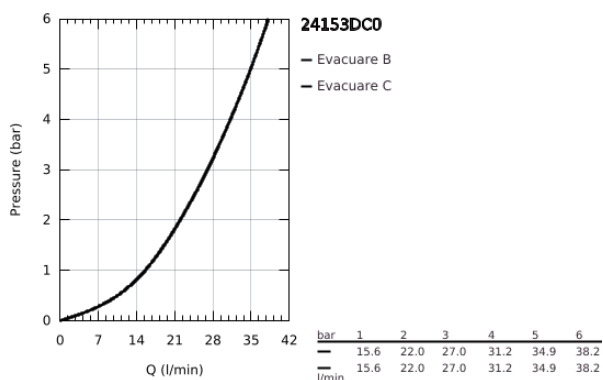

24 153 DC0 GROHTHERM CUBE THERMOSTATIC MIXER FOR 1 OUTLET WITH SHUT OFF VALVE

DESCRIEREA PRODUSULUI

- Colour: supersteel
- set pentru instalarea finală a codului GROHE Rapido SmartBox (35 600/35 604)
- GROHE TurboStat cartuş compactcu termoelement din ceară
- finisaj GROHE LongLife
- rozetă cu element de etanşare a arborelui şi fixare mascată GROHE FastFixation
- mască metalică, ajustabilă 6° retroactiv
- GROHE SafeStop - oprire de siguranţă la 38°C
- limitare opţională de temperatură la 43°C / 46°C GROHE SafeStop Plus inclusă
- valve unic-sens şi filtre impurităţi încorporate
- ceramic stop valve, 120°
- without roughing-in set 35 600/35 604 (please order separately)
- flow performance: outlet B = 27 l/min, outlet C = 30 l/min

24 153 DC0 GROHTHERM CUBE THERMOSTATIC MIXER FOR 1 OUTLET WITH SHUT OFF VALVE

PIESE DE SCHIMB , ianuarie 2019 – iunie 2021

- 1: Temperature control handle (Spare part-nr. 49091DC0)
- 2: placă portantă (Spare part-nr. 49080000)
- 3: Şild (Spare part-nr. 49109DC0)
- 4: mâner de închidere pentru aquadimmer (Spare part-nr. 49092DC0)
- 5: Comutator (Spare part-nr. 49084000)
- 6: Cartuş termostatic compact 3/4" (Spare part-nr. 49028000)
- 7: Ventil de reţinere (Spare part-nr. 49085000)
- 8: etanşare (Spare part-nr. 48360000)
- 9: cartuş GROHE TurboStat 3/4" (Spare part-nr. 49003000)*
- 10: Cheie tubulară (Spare part-nr. 49059000)*
- 11: valvă de oprire (Spare part-nr. 1405300M)*
- 12: Universal extension set 2-handle thermostats, 25 mm (Spare part-nr. 14058000)*