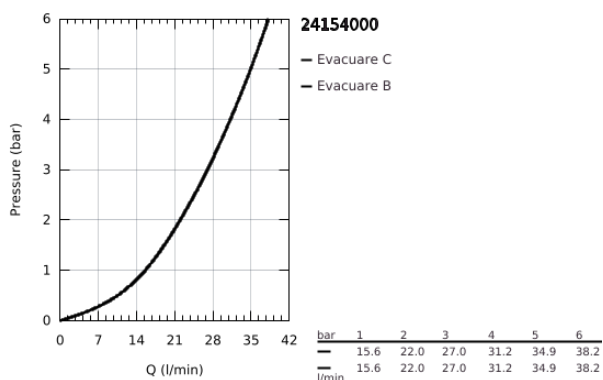

24 154 000 GROHTHERM CUBE UNITATE DE MIXARE CU TERMOSTAT PENTRU DUȘ CU 2 IEȘIRI CU VENTIL DE ÎNCHIDERE/DEVIERE INTEGRAT

DESCRIEREA PRODUSULUI

- Colour: cromat
- set pentru instalarea finală a codului GROHE Rapido SmartBox (35 600/35 604)
- GROHE TurboStat cartuş compactcu termoelement din ceară
- suprafață GROHE LongLife
- rozetă cu element de etanșare a arborelui și fixare mascată GROHE FastFixation
- mască metalică, ajustabilă 6° retroactiv
- pictograme imprimate pentru duș fix și pară de duș
- GROHE SafeStop - oprire de siguranță la 38°C
- limitare opțională de temperatură la 43°C / 46°C GROHE SafeStop Plus inclusă
- GROHE AquaDimmer, supapă de închidere/deviere integrată
- without roughing-in set 35 600/35 604 (please order separately)
- flow performance: outlet B = 27 l/min, outlet C = 30 l/min

24 154 000 GROHTHERM CUBE UNITATE DE MIXARE CU TERMOSTAT PENTRU DUȘ CU 2 IEȘIRI CU VENTIL DE ÎNCHIDERE/DEVIERE INTEGRAT

PIESE DE SCHIMB , ianuarie 2018 – iunie 2021

- 1: Temperature control handle (Spare part-nr. 49091000)
- 2: placă portantă (Spare part-nr. 49080000)
- 3: Șild (Spare part-nr. 49102000)
- 4: mâner de închidere pentru aquadimmer (Spare part-nr. 49092000)
- 5: Comutator (Spare part-nr. 49084000)
- 6: Cartuș termostatic compact 3/4" (Spare part-nr. 49028000)
- 7: Ventil de reținere (Spare part-nr. 49085000)
- 8: etanșare (Spare part-nr. 48360000)
- 9: cartuș GROHE TurboStat 3/4" (Spare part-nr. 49003000)*
- 10: Cheie tubulară (Spare part-nr. 49059000)*
- 11: valvă de oprire (Spare part-nr. 1405300M)*
- 12: Universal extension set 2-handle thermostats, 25 mm (Spare part-nr. 14058000)*