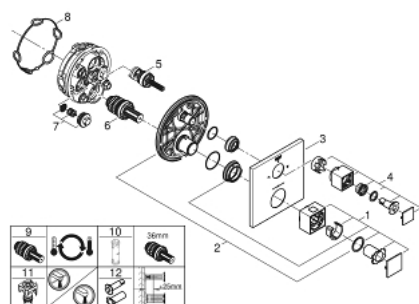

24 154 000 GROHTHERM CUBE UNITATE DE MIXARE CU TERMOSTAT PENTRU DUȘ CU 2 IEȘIRI CU VENTIL DE ÎNCHIDERE/DEVIERE INTEGRAT

DESCRIEREA PRODUSULUI

- Colour: cromat
- set pentru instalarea finală a codului GROHE Rapido SmartBox (35 600/35 604)
- GROHE TurboStat cartuş compactcu termoelement din ceară
- suprafață GROHE LongLife
- rozetă cu element de etanșare a arborelui și fixare mascată GROHE FastFixation
- mască metalică, ajustabilă 6° retroactiv
- pictograme imprimate pentru duș fix și pară de duș
- GROHE SafeStop - oprire de siguranță la 38°C
- limitare opțională de temperatură la 43°C / 46°C GROHE SafeStop Plus inclusă
- GROHE AquaDimmer, supapă de închidere/deviere integrată
- without roughing-in set 35 600/35 604 (please order separately)
- flow performance: outlet B = 27 l/min, outlet C = 30 l/min

24 154 000 GROHTHERM CUBE UNITATE DE MIXARE CU TERMOSTAT PENTRU DUȘ CU 2 IEȘIRI CU VENTIL DE ÎNCHIDERE/DEVIERE INTEGRAT

PIESE DE SCHIMB , ianuarie 2018 – iunie 2021

- 1: Temperature control handle (Spare part-nr. 49091000)
- 2: placă portantă (Spare part-nr. 49080000)
- 3: Șild (Spare part-nr. 49102000)
- 4: mâner de închidere pentru aquadimmer (Spare part-nr. 49092000)
- 5: Comutator (Spare part-nr. 49084000)
- 6: Cartuș termostatic compact 3/4" (Spare part-nr. 49028000)
- 7: Ventil de reținere (Spare part-nr. 49085000)
- 8: etanșare (Spare part-nr. 48360000)
- 9: cartuș GROHE TurboStat 3/4" (Spare part-nr. 49003000)*
- 10: Cheie tubulară (Spare part-nr. 49059000)*
- 11: valvă de oprire (Spare part-nr. 1405300M)*
- 12: Universal extension set 2-handle thermostats, 25 mm (Spare part-nr. 14058000)*