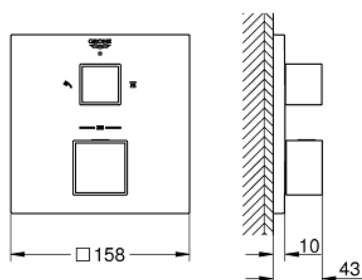

24 154 000 GROHTHERM CUBE UNITATE DE MIXARE CU TERMOSTAT PENTRU DUȘ CU 2 IEȘIRI CU VENTIL DE ÎNCHIDERE/DEVIERE INTEGRAT

DESCRIEREA PRODUSULUI

- Colour: cromat
- set pentru instalarea finală a codului GROHE Rapido SmartBox (35 600/35 604)
- GROHE TurboStat cartuş compactcu termoelement din ceară
- suprafață GROHE LongLife
- rozetă cu element de etanșare a arborelui și fixare mascată GROHE FastFixation
- mască metalică, ajustabilă 6° retroactiv
- pictograme imprimate pentru duș fix și pară de duș
- GROHE SafeStop - oprire de siguranță la 38°C
- limitare opțională de temperatură la 43°C / 46°C GROHE SafeStop Plus inclusă
- GROHE AquaDimmer, supapă de închidere/deviere integrată
- without roughing-in set 35 600/35 604 (please order separately)
- flow performance: outlet B = 27 l/min, outlet C = 30 l/min

24 154 000 GROHTHERM CUBE UNITATE DE MIXARE CU TERMOSTAT PENTRU DUȘ CU 2 IEȘIRI CU VENTIL DE ÎNCHIDERE/DEVIERE INTEGRAT

PIESE DE SCHIMB , ianuarie 2018 – iunie 2021

- 1: Temperature control handle (Spare part-nr. 49091000)
- 2: placă portantă (Spare part-nr. 49080000)
- 3: Șild (Spare part-nr. 49102000)
- 4: mâner de închidere pentru aquadimmer (Spare part-nr. 49092000)
- 5: Comutator (Spare part-nr. 49084000)
- 6: Cartuș termostatic compact 3/4" (Spare part-nr. 49028000)
- 7: Ventil de reținere (Spare part-nr. 49085000)
- 8: etanșare (Spare part-nr. 48360000)
- 9: cartuș GROHE TurboStat 3/4" (Spare part-nr. 49003000)*
- 10: Cheie tubulară (Spare part-nr. 49059000)*
- 11: valvă de oprire (Spare part-nr. 1405300M)*
- 12: Universal extension set 2-handle thermostats, 25 mm (Spare part-nr. 14058000)*