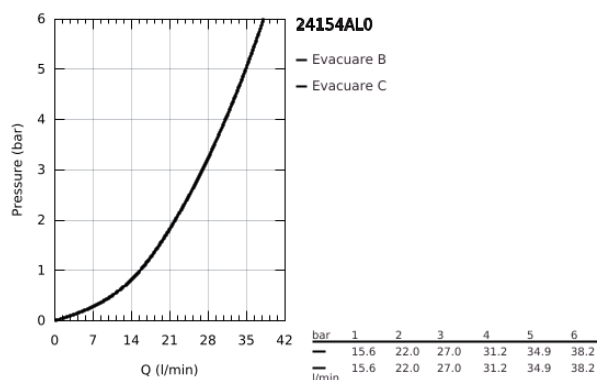

24 154 AL0 GROHTHERM CUBE UNITATE DE MIXARE CU TERMOSTAT PENTRU DUȘ CU 2 IEȘIRI CU VENTIL DE ÎNCHIDERE/DEVIERE INTEGRAT

DESCRIEREA PRODUSULUI

- Colour: brushed hard graphite
- set pentru instalarea finală a codului GROHE Rapido SmartBox (35 600/35 604)
- GROHE TurboStat cartuș compact cu termoelement din ceară
- finisaj GROHE LongLife
- rozetă cu element de etanșare a arborelui și fixare mascată GROHE FastFixation
- mască metalică, ajustabilă 6° retroactiv
- pictograme imprimate pentru duș fix și pară de duș
- GROHE SafeStop - oprire de siguranță la 38°C
- limitare opțională de temperatură la 43°C / 46°C GROHE SafeStop Plus inclusă
- GROHE AquaDimmer, supapă de închidere/deviere integrată
- without roughing-in set 35 600/35 604 (please order separately)
- flow performance: outlet B = 27 l/min, outlet C = 30 l/min

24 154 AL0 GROHTHERM CUBE UNITATE DE MIXARE CU TERMOSTAT PENTRU DUȘ CU 2 IEȘIRI CU VENTIL DE ÎNCHIDERE/DEVIERE INTEGRAT

PIESE DE SCHIMB , martie 2019 – iunie 2021

- 1: Temperature control handle (Spare part-nr. 49091AL0)
- 2: placă portantă (Spare part-nr. 49080000)
- 3: Șild (Spare part-nr. 49102AL0)
- 4: mâner de închidere pentru aquadimmer (Spare part-nr. 49092AL0)
- 5: Comutator (Spare part-nr. 49084000)
- 6: Cartuș termostatic compact 3/4" (Spare part-nr. 49028000)
- 7: Ventil de reținere (Spare part-nr. 49085000)
- 8: etanșare (Spare part-nr. 48360000)
- 9: cartuș GROHE TurboStat 3/4" (Spare part-nr. 49003000)*
- 10: Cheie tubulară (Spare part-nr. 49059000)*
- 11: valvă de oprire (Spare part-nr. 1405300M)*
- 12: Universal extension set 2-handle thermostats, 25 mm (Spare part-nr. 14058000)*