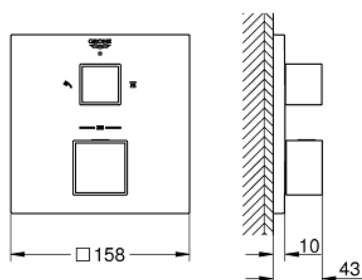

24 154 AL0 GROHTHERM CUBE UNITATE DE MIXARE CU TERMOSTAT PENTRU DUȘ CU 2 IEȘIRI CU VENTIL DE ÎNCHIDERE/DEVIERE INTEGRAT

DESCRIEREA PRODUSULUI

- Colour: brushed hard graphite
- set pentru instalarea finală a codului GROHE Rapido SmartBox (35 600/35 604)
- GROHE TurboStat cartuș compact cu termoelement din ceară
- finisaj GROHE LongLife
- rozetă cu element de etanșare a arborelui și fixare mascată GROHE FastFixation
- mască metalică, ajustabilă 6° retroactiv
- pictograme imprimate pentru duș fix și pară de duș
- GROHE SafeStop - oprire de siguranță la 38°C
- limitare opțională de temperatură la 43°C / 46°C GROHE SafeStop Plus inclusă
- GROHE AquaDimmer, supapă de închidere/deviere integrată
- without roughing-in set 35 600/35 604 (please order separately)
- flow performance: outlet B = 27 l/min, outlet C = 30 l/min

24 154 AL0 GROHTHERM CUBE UNITATE DE MIXARE CU TERMOSTAT PENTRU DUȘ CU 2 IEȘIRI CU VENTIL DE ÎNCHIDERE/DEVIERE INTEGRAT

PIESE DE SCHIMB , martie 2019 – iunie 2021

- 1: Temperature control handle (Spare part-nr. 49091AL0)
- 2: placă portantă (Spare part-nr. 49080000)
- 3: Șild (Spare part-nr. 49102AL0)
- 4: mâner de închidere pentru aquadimmer (Spare part-nr. 49092AL0)
- 5: Comutator (Spare part-nr. 49084000)
- 6: Cartuș termostatic compact 3/4" (Spare part-nr. 49028000)
- 7: Ventil de reținere (Spare part-nr. 49085000)
- 8: etanșare (Spare part-nr. 48360000)
- 9: cartuș GROHE TurboStat 3/4" (Spare part-nr. 49003000)*
- 10: Cheie tubulară (Spare part-nr. 49059000)*
- 11: valvă de oprire (Spare part-nr. 1405300M)*
- 12: Universal extension set 2-handle thermostats, 25 mm (Spare part-nr. 14058000)*