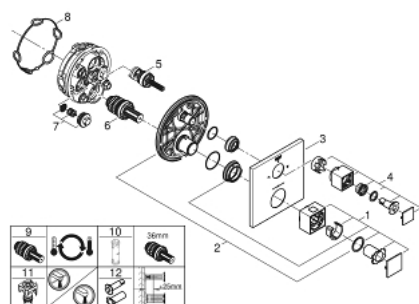

24 154 AL0 GROHTHERM CUBE UNITATE DE MIXARE CU TERMOSTAT PENTRU DUȘ CU 2 IEȘIRI CU VENTIL DE ÎNCHIDERE/DEVIERE INTEGRAT

DESCRIEREA PRODUSULUI

- Colour: brushed hard graphite
- set pentru instalarea finală a codului GROHE Rapido SmartBox (35 600/35 604)
- GROHE TurboStat cartuș compact cu termoelement din ceară
- finisaj GROHE LongLife
- rozetă cu element de etanșare a arborelui și fixare mascată GROHE FastFixation
- mască metalică, ajustabilă 6° retroactiv
- pictograme imprimate pentru duș fix și pară de duș
- GROHE SafeStop - oprire de siguranță la 38°C
- limitare opțională de temperatură la 43°C / 46°C GROHE SafeStop Plus inclusă
- GROHE AquaDimmer, supapă de închidere/deviere integrată
- without roughing-in set 35 600/35 604 (please order separately)
- flow performance: outlet B = 27 l/min, outlet C = 30 l/min

24 154 AL0 GROHTHERM CUBE UNITATE DE MIXARE CU TERMOSTAT PENTRU DUȘ CU 2 IEȘIRI CU VENTIL DE ÎNCHIDERE/DEVIERE INTEGRAT

PIESE DE SCHIMB , martie 2019 – iunie 2021

- 1: Temperature control handle (Spare part-nr. 49091AL0)
- 2: placă portantă (Spare part-nr. 49080000)
- 3: Șild (Spare part-nr. 49102AL0)
- 4: mâner de închidere pentru aquadimmer (Spare part-nr. 49092AL0)
- 5: Comutator (Spare part-nr. 49084000)
- 6: Cartuș termostatic compact 3/4" (Spare part-nr. 49028000)
- 7: Ventil de reținere (Spare part-nr. 49085000)
- 8: etanșare (Spare part-nr. 48360000)
- 9: cartuș GROHE TurboStat 3/4" (Spare part-nr. 49003000)*
- 10: Cheie tubulară (Spare part-nr. 49059000)*
- 11: valvă de oprire (Spare part-nr. 1405300M)*
- 12: Universal extension set 2-handle thermostats, 25 mm (Spare part-nr. 14058000)*