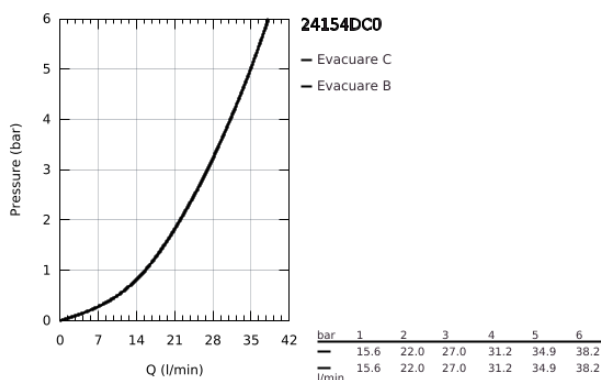

## 24 154 DC0 GROHTHERM CUBE UNITATE DE MIXARE CU TERMOSTAT PENTRU DUȘ CU 2 IEȘIRI CU VENTIL DE ÎNCHIDERE/DEVIERE INTEGRAT

### DESCRIEREA PRODUSULUI

- Colour: supersteel
- set pentru instalarea finală a codului GROHE Rapido SmartBox (35 600/35 604)
- GROHE TurboStat cartuș compactcu termoelement din ceară
- finisaj GROHE LongLife
- rozetă cu element de etanșare a arborelui și fixare mascată GROHE FastFixation
- mască metalică, ajustabilă 6° retroactiv
- pictograme imprimate pentru duș fix și pară de duș
- GROHE SafeStop - oprire de siguranță la 38°C
- limitare opțională de temperatură la 43°C / 46°C GROHE SafeStop Plus inclusă
- GROHE AquaDimmer, supapă de închidere/deviere integrată
- without roughing-in set 35 600/35 604 (please order separately)
- flow performance: outlet B = 27 l/min, outlet C = 30 l/min