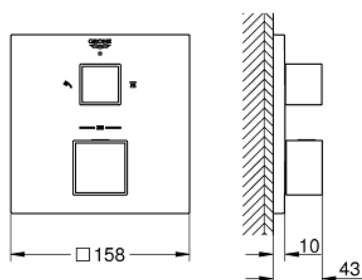

## 24 154 DC0 GROHTHERM CUBE UNITATE DE MIXARE CU TERMOSTAT PENTRU DUȘ CU 2 IEȘIRI CU VENTIL DE ÎNCHIDERE/DEVIERE INTEGRAT

### DESCRIEREA PRODUSULUI

- Colour: supersteel
- set pentru instalarea finală a codului GROHE Rapido SmartBox (35 600/35 604)
- GROHE TurboStat cartuș compactcu termoelement din ceară
- finisaj GROHE LongLife
- rozetă cu element de etanșare a arborelui și fixare mascată GROHE FastFixation
- mască metalică, ajustabilă 6° retroactiv
- pictograme imprimate pentru duș fix și pară de duș
- GROHE SafeStop - oprire de siguranță la 38°C
- limitare opțională de temperatură la 43°C / 46°C GROHE SafeStop Plus inclusă
- GROHE AquaDimmer, supapă de închidere/deviere integrată
- without roughing-in set 35 600/35 604 (please order separately)
- flow performance: outlet B = 27 l/min, outlet C = 30 l/min