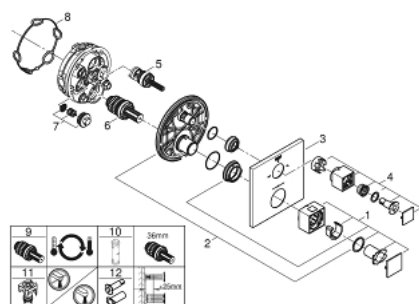

24 155 000 GROHTHERM CUBE UNITATE DE MIXARE CU TERMOSTAT PENTRU CADĂ CU 2 IEȘIRI CU VENTIL DE ÎNCHIDERE/DEVIERE INTEGRAT

DESCRIEREA PRODUSULUI

- Colour: cromat
- set pentru instalarea finală a codului GROHE Rapido SmartBox (35 600/35 604)
- GROHE TurboStat cartuş compact cu termoelement din ceară
- suprafață GROHE LongLife
- rozetă cu element de etanșare a arborelui și fixare mascată GROHE FastFixation
- mască metalică, ajustabilă 6° retroactiv
- pictograme imprimate pentru duș și cadă
- GROHE SafeStop - oprire de siguranță la 38°C
- limitare opțională de temperatură la 43°C / 46°C GROHE SafeStop Plus inclusă
- GROHE AquaDimmer, supapă de închidere/deviere integrată
- without roughing-in set 35 600/35 604 (please order separately)
- flow performance: outlet B = 27 l/min, outlet C = 30 l/min

24 155 000 GROHTHERM CUBE UNITATE DE MIXARE CU TERMOSTAT PENTRU CADĂ CU 2 IEȘIRI CU VENTIL DE ÎNCHIDERE/DEVIERE INTEGRAT

PIESE DE SCHIMB , ianuarie 2018 – iunie 2021

- 1: Temperature control handle (Spare part-nr. 49091000)
- 2: placă portantă (Spare part-nr. 49080000)
- 3: Șild (Spare part-nr. 49103000)
- 4: mâner de închidere pentru aquadimmer (Spare part-nr. 49092000)
- 5: Comutator (Spare part-nr. 49084000)
- 6: Cartuș termostatic compact 3/4" (Spare part-nr. 49028000)
- 7: Ventil de reținere (Spare part-nr. 49085000)
- 8: etanșare (Spare part-nr. 48360000)
- 9: cartuș GROHE TurboStat 3/4" (Spare part-nr. 49003000)*
- 10: Cheie tubulară (Spare part-nr. 49059000)*
- 11: valvă de oprire (Spare part-nr. 1405300M)*
- 12: Universal extension set 2-handle thermostats, 25 mm (Spare part-nr. 14058000)*