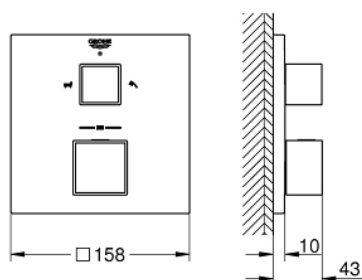

24 155 000 GROHTHERM CUBE UNITATE DE MIXARE CU TERMOSTAT PENTRU CADĂ CU 2 IEȘIRI CU VENTIL DE ÎNCHIDERE/DEVIERE INTEGRAT

DESCRIEREA PRODUSULUI

- Colour: cromat
- set pentru instalarea finală a codului GROHE Rapido SmartBox (35 600/35 604)
- GROHE TurboStat cartuş compact cu termoelement din ceară
- suprafață GROHE LongLife
- rozetă cu element de etanșare a arborelui și fixare mascată GROHE FastFixation
- mască metalică, ajustabilă 6° retroactiv
- pictograme imprimate pentru duș și cadă
- GROHE SafeStop - oprire de siguranță la 38°C
- limitare opțională de temperatură la 43°C / 46°C GROHE SafeStop Plus inclusă
- GROHE AquaDimmer, supapă de închidere/deviere integrată
- without roughing-in set 35 600/35 604 (please order separately)
- flow performance: outlet B = 27 l/min, outlet C = 30 l/min

24 155 000 GROHTHERM CUBE UNITATE DE MIXARE CU TERMOSTAT PENTRU CADĂ CU 2 IEȘIRI CU VENTIL DE ÎNCHIDERE/DEVIERE INTEGRAT

PIESE DE SCHIMB , ianuarie 2018 – iunie 2021

- 1: Temperature control handle (Spare part-nr. 49091000)
- 2: placă portantă (Spare part-nr. 49080000)
- 3: Șild (Spare part-nr. 49103000)
- 4: mâner de închidere pentru aquadimmer (Spare part-nr. 49092000)
- 5: Comutator (Spare part-nr. 49084000)
- 6: Cartuș termostatic compact 3/4" (Spare part-nr. 49028000)
- 7: Ventil de reținere (Spare part-nr. 49085000)
- 8: etanșare (Spare part-nr. 48360000)
- 9: cartuș GROHE TurboStat 3/4" (Spare part-nr. 49003000)*
- 10: Cheie tubulară (Spare part-nr. 49059000)*
- 11: valvă de oprire (Spare part-nr. 1405300M)*
- 12: Universal extension set 2-handle thermostats, 25 mm (Spare part-nr. 14058000)*