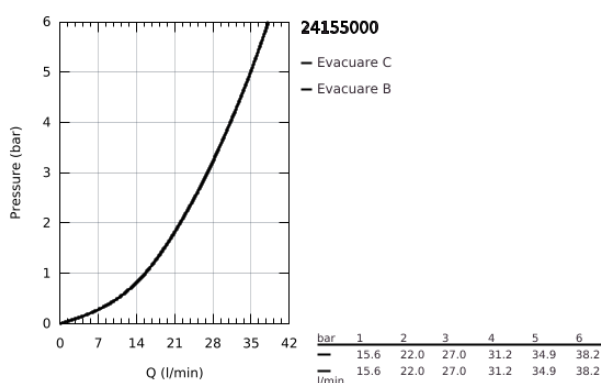

24 155 000 GROHTHERM CUBE UNITATE DE MIXARE CU TERMOSTAT PENTRU CADĂ CU 2 IEȘIRI CU VENTIL DE ÎNCHIDERE/DEVIERE INTEGRAT

DESCRIEREA PRODUSULUI

- Colour: cromat
- set pentru instalarea finală a codului GROHE Rapido SmartBox (35 600/35 604)
- GROHE TurboStat cartuş compact cu termoelement din ceară
- suprafață GROHE LongLife
- rozetă cu element de etanșare a arborelui și fixare mascată GROHE FastFixation
- mască metalică, ajustabilă 6° retroactiv
- pictograme imprimate pentru duș și cadă
- GROHE SafeStop - oprire de siguranță la 38°C
- limitare opțională de temperatură la 43°C / 46°C GROHE SafeStop Plus inclusă
- GROHE AquaDimmer, supapă de închidere/deviere integrată
- without roughing-in set 35 600/35 604 (please order separately)
- flow performance: outlet B = 27 l/min, outlet C = 30 l/min

24 155 000 GROHTHERM CUBE UNITATE DE MIXARE CU TERMOSTAT PENTRU CADĂ CU 2 IEȘIRI CU VENTIL DE ÎNCHIDERE/DEVIERE INTEGRAT

PIESE DE SCHIMB , ianuarie 2018 – iunie 2021

- 1: Temperature control handle (Spare part-nr. 49091000)
- 2: placă portantă (Spare part-nr. 49080000)
- 3: Șild (Spare part-nr. 49103000)
- 4: mâner de închidere pentru aquadimmer (Spare part-nr. 49092000)
- 5: Comutator (Spare part-nr. 49084000)
- 6: Cartuș termostatic compact 3/4" (Spare part-nr. 49028000)
- 7: Ventil de reținere (Spare part-nr. 49085000)
- 8: etanșare (Spare part-nr. 48360000)
- 9: cartuș GROHE TurboStat 3/4" (Spare part-nr. 49003000)*
- 10: Cheie tubulară (Spare part-nr. 49059000)*
- 11: valvă de oprire (Spare part-nr. 1405300M)*
- 12: Universal extension set 2-handle thermostats, 25 mm (Spare part-nr. 14058000)*